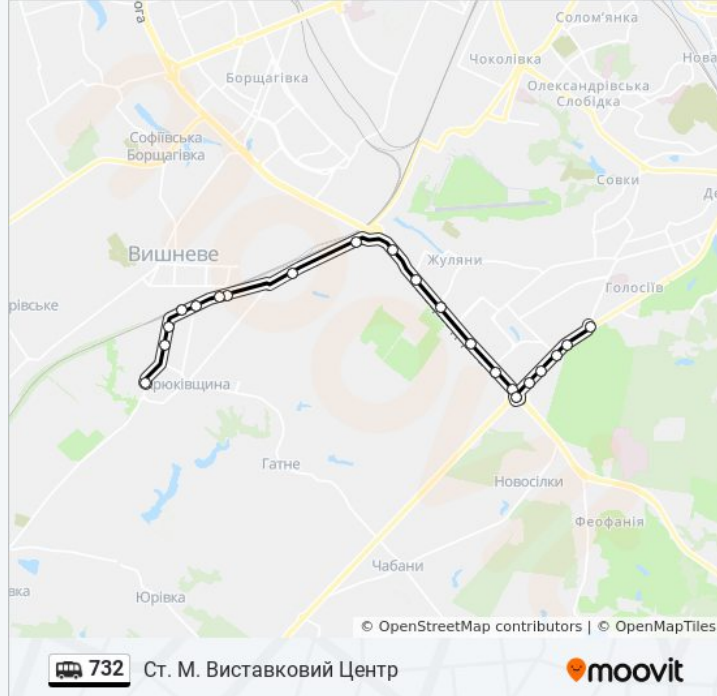

732 shuttle інформація

Напрямок руху: Ст. М. Виставковий Центр

Зупинки: 21

Тривалість подорожі: 27 хв

Стислий звіт по лінії:

Ст. М. Іподром

Автостанція Південна

Вул. Васильківська