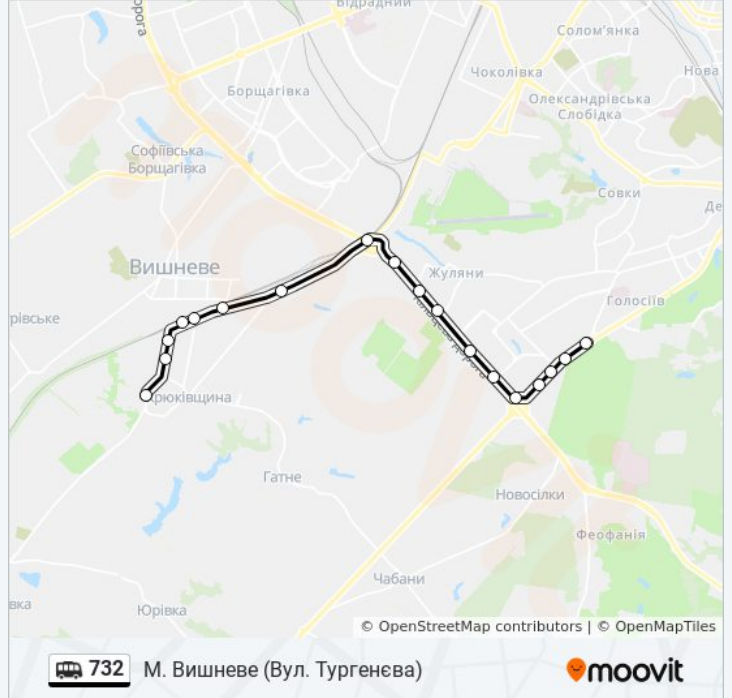

Напрямок: М. Вишневе (Вул. Тургенєва)

18 зупинок

[ПЕРЕГЛЯД РОЗКЛАДУ РУХУ НА ЛІНІЇ](#)

Ст. М. Виставковий Центр

Автостанція Південна

Ст. М. Іподром

Льодовий Стадіон

Пл. Одеська

Ж/М Теремки-1

Вул. Лятошинського

С. Жуляни-1

С. Жуляни-2

Шляхопровід

Кільцева Дорога

Автопарк

Вул. Ватутіна

Вул. Святоюріївська

Вишневе

Вул. Освіти (На Вимогу)

Вул. Івана Франка

Вул. Тургенєва

732 shuttle розклад руху

М. Вишневе (Вул. Тургенєва) розклад руху на маршруті:

| | |
|-----------|---------------|
| понеділок | 06:00 - 23:00 |
| вівторок | 06:00 - 23:00 |
| середа | 06:00 - 23:00 |
| четвер | 06:00 - 23:00 |
| п'ятниця | 06:00 - 23:00 |
| субота | 06:00 - 23:00 |
| неділя | 06:00 - 23:00 |

732 shuttle інформація

Напрямок руху: М. Вишневе (Вул. Тургенєва)

Зупинки: 18

Тривалість подорожі: 26 хв

Стислий звіт по лінії:

Напрямок: Ст. М. Виставковий Центр

21 зупинок

[ПЕРЕГЛЯД РОЗКЛАДУ РУХУ НА ЛІНІЇ](#)