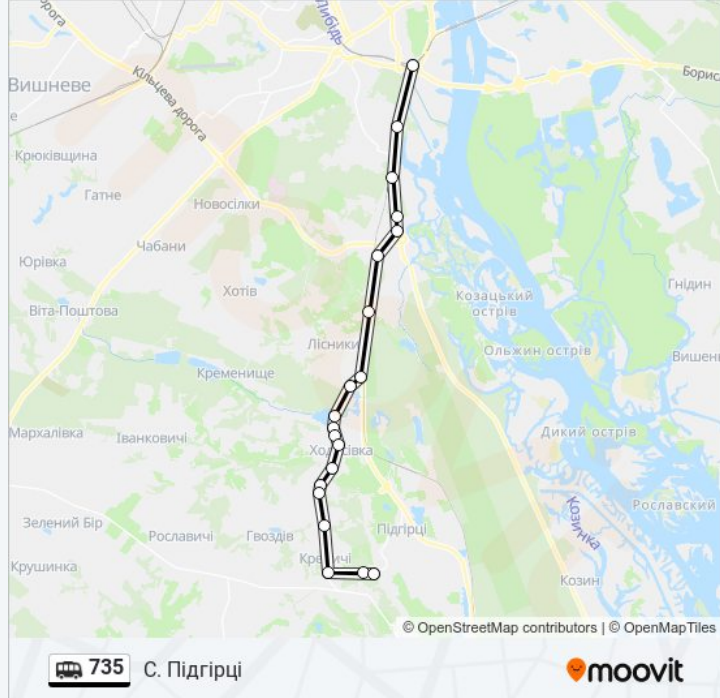

Використовуйте додаток Moovit для пошуку найближчої до вас 735 shuttle станції і дізнавайтесь час прибуття наступного 735 shuttle.

Напрямок: Автостанція "Видубичі"

20 зупинок

[ПЕРЕГЛЯД РОЗКЛАДУ РУХУ НА ЛІНІЇ](#)

735 shuttle інформація

Напрямок руху: С. Підгірці

Зупинки: 20

Тривалість подорожі: 46 хв

Стислий звіт по лінії:

На Вимогу

С. Підгірці

735 shuttle розклади і карти маршрутів можна завантажити в форматі PDF з сайту moovitapp.com. Використовуйте [Додаток Moovit](#) для перегляду розкладу руху автобусів, потягів або метро і отримання покрокових вказівок щодо всього громадського транспорту в Києві.