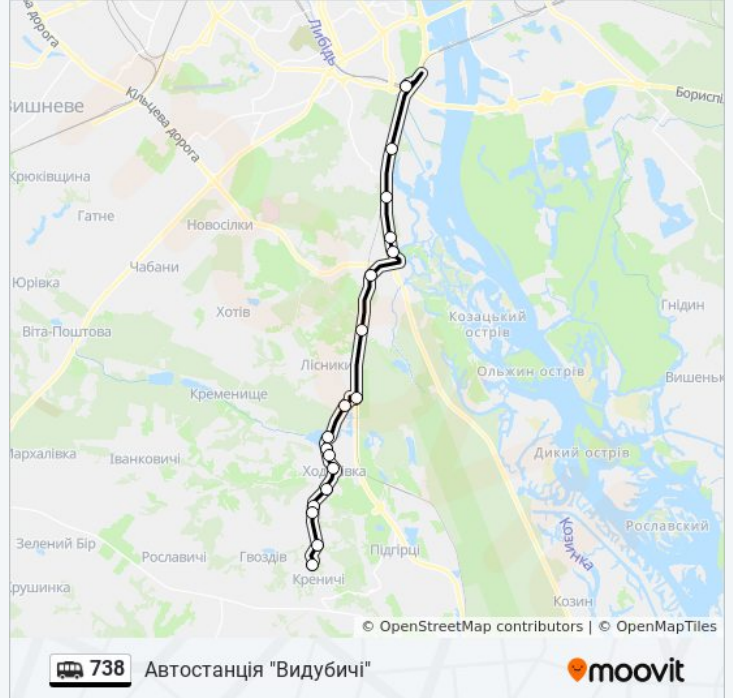

### Напрямок: Автостанція "Видубичі"

18 зупинок

[ПЕРЕГЛЯД РОЗКЛАДУ РУХУ НА ЛІНІЇ](#)

С. Креничі (Центр)

С. Креничі (В'їзд)

300 Метрів

Вул. Квітнева

С. Ходосівка

### 738 shuttle розклад руху

Автостанція "Видубичі" розклад руху на маршруті:

понеділок	06:00 - 20:10
вівторок	06:00 - 20:10
середа	06:00 - 20:10
четвер	06:00 - 20:10
п'ятниця	06:00 - 20:10
субота	06:00 - 20:10
неділя	06:00 - 20:10

### 738 shuttle інформація

**Напрямок руху:** Автостанція "Видубичі"

**Зупинки:** 18

**Тривалість подорожі:** 43 хв

**Стислий звіт по лінії:**