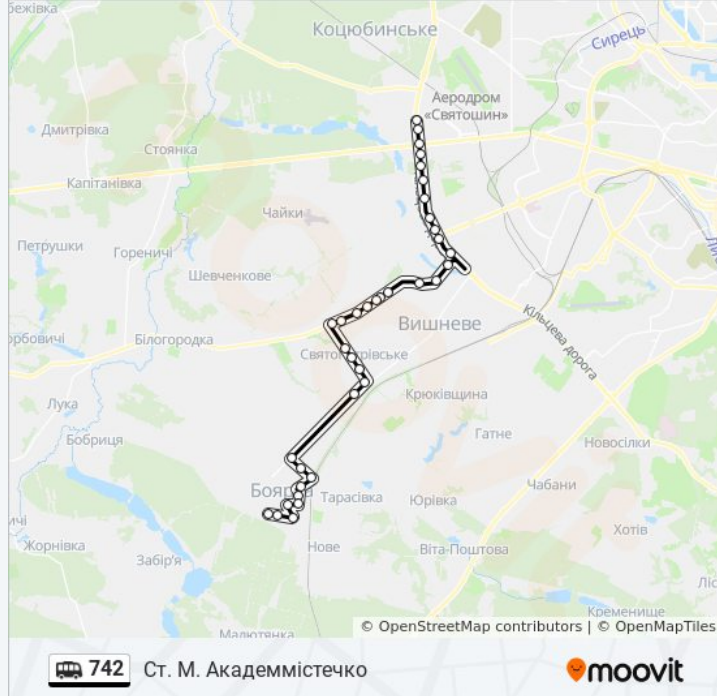

С. Святопетрівське

Жк Петрівський Квартал

Жк Європейка

Жк Софіївська Сфера

Жк Затишний Квартал

Жк Львівський Маєток

Жк Софіївський Квартал

Софіївське Кладовище

Вул. Ярошівська

Вул. Соборна

Вул. Литвиненко-Вольгемут

Станція Лшт Кільцева Дорога

Пр. Леся Курбаса

Во Електронмаш

Вул. Жмеринська

Вул. Янтарна

Святошинське Кладовище

Вул. Верховинна

Пр. Перемоги

Вул. Ірпінська

Ст. М. Академмістечко

742 shuttle розклади і карти маршрутів можна завантажити в форматі PDF з сайту moovitapp.com. Використовуйте [Додаток Moovit](#) для перегляду розкладу руху автобусів, потягів або метро і отримання покрокових вказівок щодо всього громадського транспорту в Київ.

[Про Moovit](#) • [Рішення MaaS](#) • [Підтримувані країни](#) • [Moovit співтовариство](#)

© 2023 Moovit - Усі Права Захищені

**Дізнавайтесь час прибуття
в режимі реального часу**