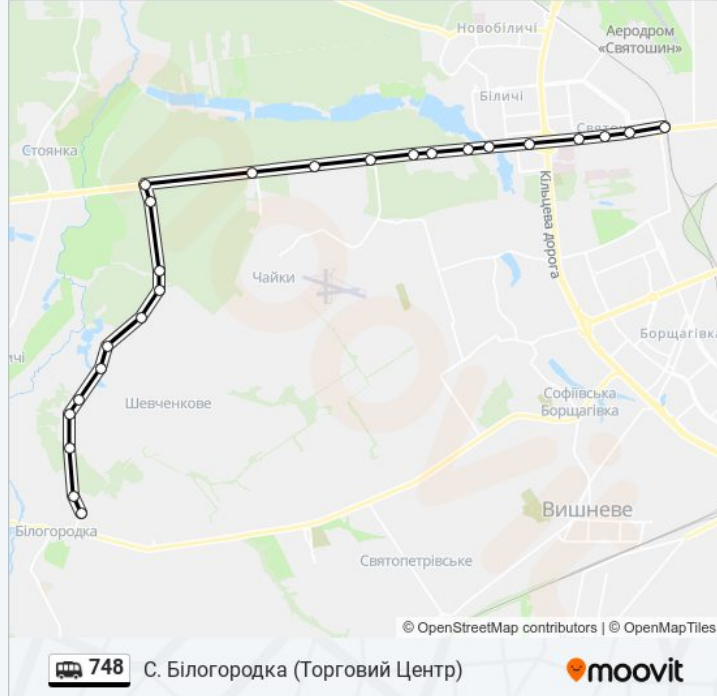

Використовуйте додаток Moovit для пошуку найближчої до вас 748 shuttle станції і дізнавайтесь час прибуття наступного 748 shuttle.

**Напрямок: С. Білогородка (Торговий Центр)**

24 зупинок

[ПЕРЕГЛЯД РОЗКЛАДУ РУХУ НА ЛІНІЇ](#)

Ст. М. Святошин  
Бул. Академіка Вернадського  
Вул. Івана Крамського  
Ст. М. Житомирська  
Автостанція Дачна  
Вул. Миколи Ушакова  
Кемпінг  
Пролісок  
С. Катеринівка  
Поворот На С. Чайка  
Центр Укрчастотнагляд  
Риборозплідне Господарство Нивка  
Сосновий Бір  
Лісництво  
Санаторій Лісова Поляна  
Плодобаза  
Ж/М Сонячний  
Ширма  
Жк Білий Шоколад  
Корчі  
С. Білогородка (Вул. Івана Франка)

**748 shuttle розклад руху**

С. Білогородка (Торговий Центр) розклад руху на маршруті:

понеділок	06:35 - 20:55
вівторок	06:35 - 20:55
середа	06:35 - 20:55
четвер	06:35 - 20:55
п'ятниця	06:35 - 20:55
субота	07:00 - 21:00
неділя	07:00 - 21:00

**748 shuttle інформація****Напрямок руху:** С. Білогородка (Торговий Центр)**Зупинки:** 24**Тривалість подорожі:** 39 хв**Стислий звіт по лінії:**

- С. Білогородка (Вул. Лісова)
- С. Білогородка (Лікарня)
- С. Білогородка (Торговий Центр)