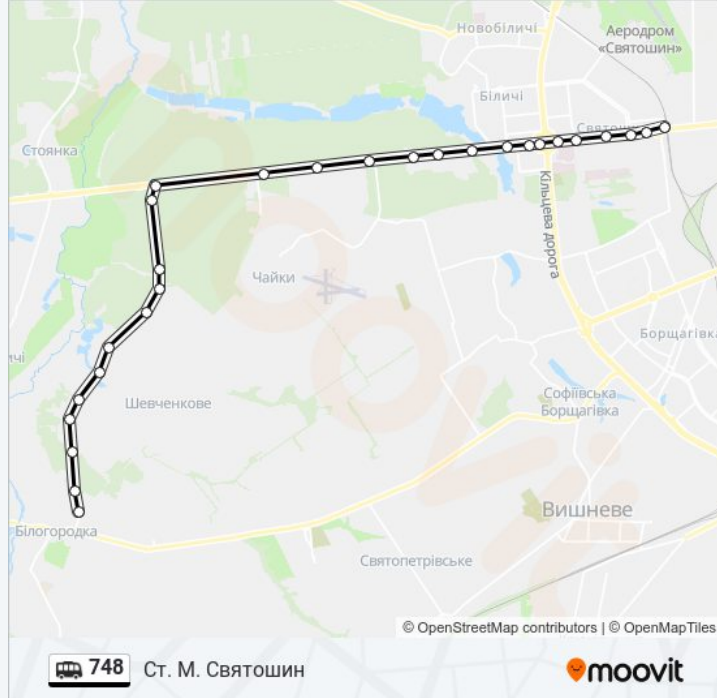

Пр. Перемоги

Ст. М. Житомирська

Вул. Івана Крамського

Бул. Академіка Вернадського

Вул. Генерала Вітрука

Ст. М. Святошин

748 shuttle розклади і карти маршрутів можна завантажити в форматі PDF з сайту [moovitapp.com](https://moovitapp.com). Використовуйте [Додаток Moovit](#) для перегляду розкладу руху автобусів, потягів або метро і отримання покрокових вказівок щодо всього громадського транспорту в Київ.