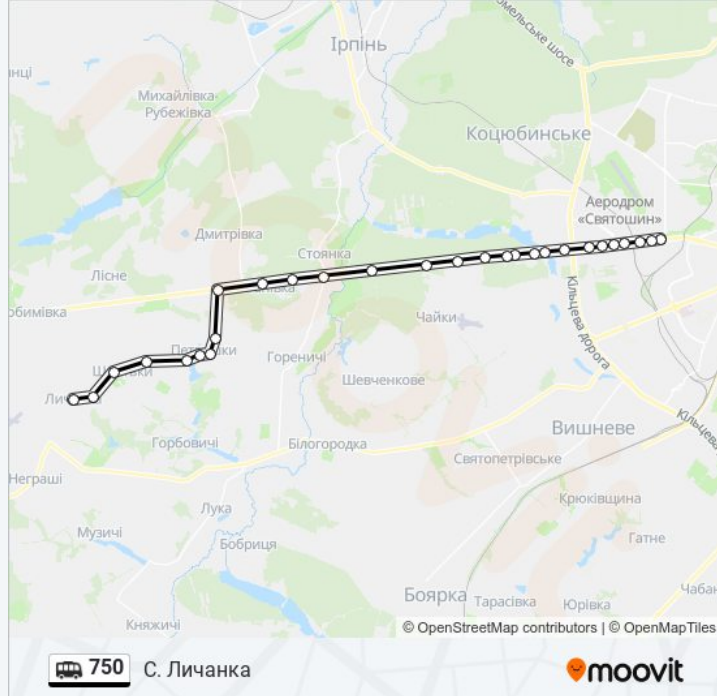

750 shuttle інформація

Напрямок руху: С. Личанка

Зупинки: 28

Тривалість подорожі: 57 хв

Стислий звіт по лінії:

С. Петрушки

На Вимогу

Ставок

С. Шпитьки (Кладовище)

С. Шпитьки

Вул. Шкільна (Личанка)

С. Личанка

Напрямок: Ст. М. Нивки

31 зупинок

[ПЕРЕГЛЯД РОЗКЛАДУ РУХУ НА ЛІНІЇ](#)

С. Личанка