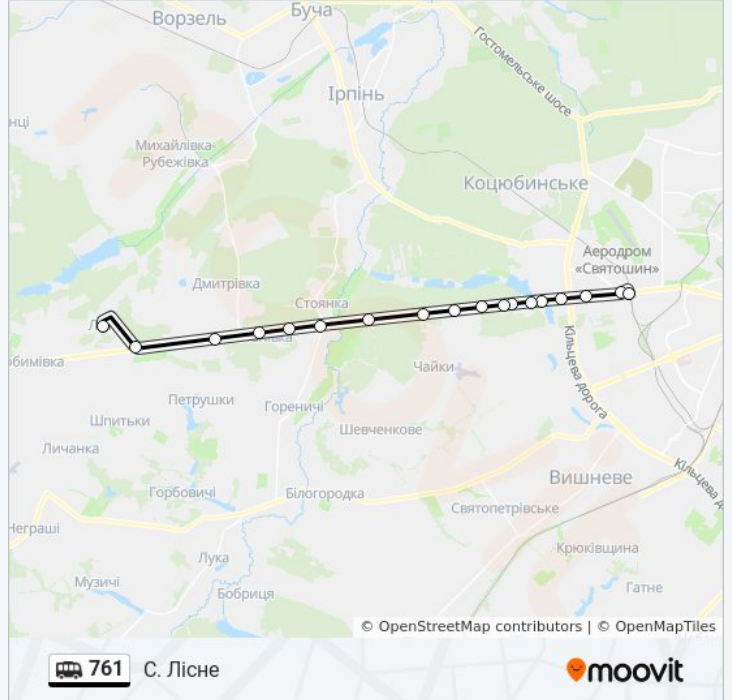

С. Лісне

Отримати Застосунок

761 shuttle лінія (С. Лісне) має 2 маршрутів. В звичайні робочі дні рух здійснюється протягом:

(1) С. Лісне: 07:00 - 19:00(2) Ст. М. Святошин: 06:00 - 18:00

Використовуйте додаток Moovit для пошуку найближчої до вас 761 shuttle станції і дізнавайтесь час прибуття наступного 761 shuttle.

## Напрямок: С. Лісне

18 зупинок

[ПЕРЕГЛЯД РОЗКЛАДУ РУХУ НА ЛІНІЇ](#)

Ст. М. Святошин  
Вул. Генерала Вітрука  
Ст. М. Житомирська  
Автостанція Дачна  
Вул. Миколи Ушакова  
Кемпінг  
Пролісок  
С. Катеринівка  
Поворот На С. Чайка  
Центр Укрчастотнагляд  
Риборозплідне Господарство Нивка  
Сосновий Бір  
С. Стоянка  
Лісна  
Капітанівка  
С. Мила  
С. Мрія  
С. Лісне

## 761 shuttle розклад руху

С. Лісне розклад руху на маршруті:

понеділок	07:00 - 19:00
вівторок	07:00 - 19:00
середа	07:00 - 19:00
четвер	07:00 - 19:00
п'ятниця	07:00 - 19:00
субота	07:00 - 19:00
неділя	07:00 - 19:00

## 761 shuttle інформація

**Напрямок руху:** С. Лісне

**Зупинки:** 18

**Тривалість подорожі:** 42 хв

**Стислий звіт по лінії:**