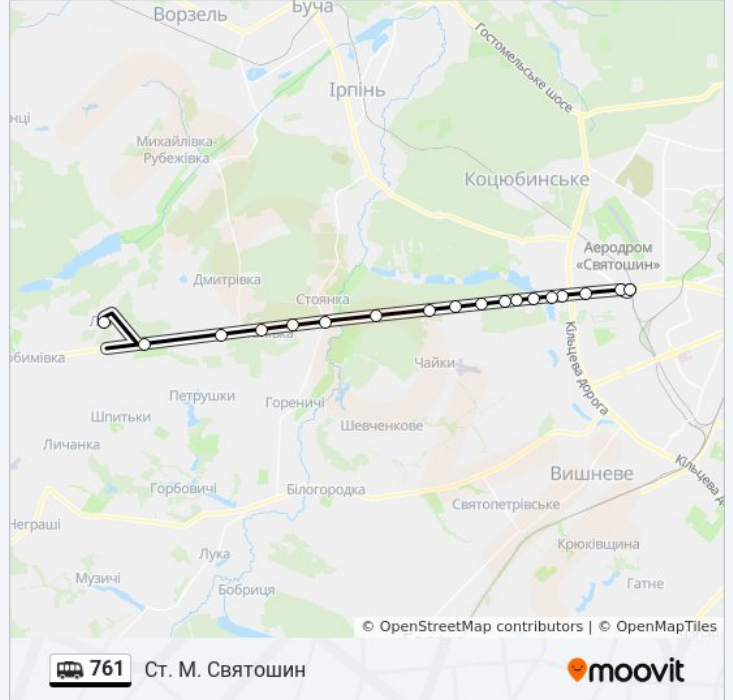

761 shuttle розклади і карти маршрутів можна завантажити в форматі PDF з сайту [moovitapp.com](https://www.moovitapp.com). Використовуйте [Додаток Moovit](#) для перегляду розкладу руху автобусів, потягів або метро і отримання покрокових вказівок щодо всього громадського транспорту в Київ.

[Про Moovit](#) • [Рішення MaaS](#) • [Підтримувані країни](#) • [Moovit співтовариство](#)

© 2024 Moovit - Усі Права Захищені

**Дізнавайтесь час прибуття
в режимі реального часу**