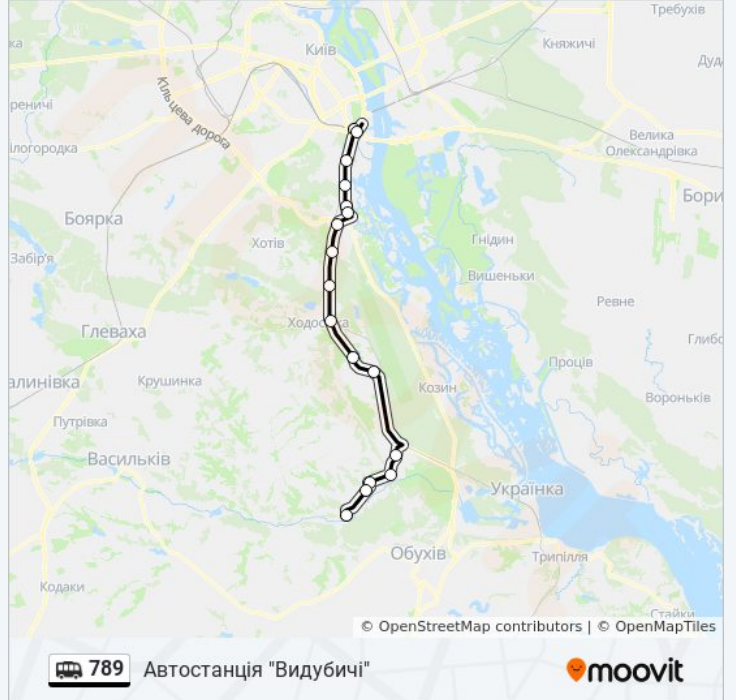

Автостанція "Видубичі"

Отримати Застосунок

789 shuttle лінія (Автостанція "Видубичі") має 2 маршрутів. В звичайні робочі дні рух здійснюється протягом: (1) Автостанція "Видубичі": 19:30(2) С. Березове (Сади): 18:30
Використовуйте додаток Moovit для пошуку найближчої до вас 789 shuttle станції і дізнавайтесь час прибуття наступного 789 shuttle.

Напрямок: Автостанція "Видубичі"

17 зупинок

[ПЕРЕГЛЯД РОЗКЛАДУ РУХУ НА ЛІНІЇ](#)

- С. Березове (Сади)
- На Вимогу
- Вул. Київська
- Нові Безрадічі
- С. Пісок
- С. Романків
- С. Підгірці
- С. Ходосівка
- С. Лісники
- Вул. Пирогівський Шлях
- Вул. Бродівська
- Трц Домосфера
- Автомобільний Центр
- Ж/М Корчувате-2
- Цементний Завод
- Ст. М. Видубичі
- Автостанція Видубичі

789 shuttle розклад руху

Автостанція "Видубичі" розклад руху на маршруті:

понеділок	19:30
вівторок	19:30
середа	19:30
четвер	19:30
п'ятниця	19:30
субота	07:10 - 19:30
неділя	07:10 - 19:30

789 shuttle інформація

Напрямок руху: Автостанція "Видубичі"

Зупинки: 17

Тривалість подорожі: 65 хв

Стислий звіт по лінії:

Напрямок: С. Березове (Сади)

16 зупинок

[ПЕРЕГЛЯД РОЗКЛАДУ РУХУ НА ЛІНІЇ](#)

Автостанція Видубичі
 Цементний Завод
 Ж/М Корчувате-2
 Автомобільний Центр
 Вул. Фестивальна
 Вул. Бродівська
 Вул. Пирогівський Шлях
 С. Лісники
 С. Ходосівка
 С. Підгірці
 С. Романків
 С. Пісок
 Нові Безрадічі
 Вул. Київська
 На Вимогу
 С. Березове (Сади)