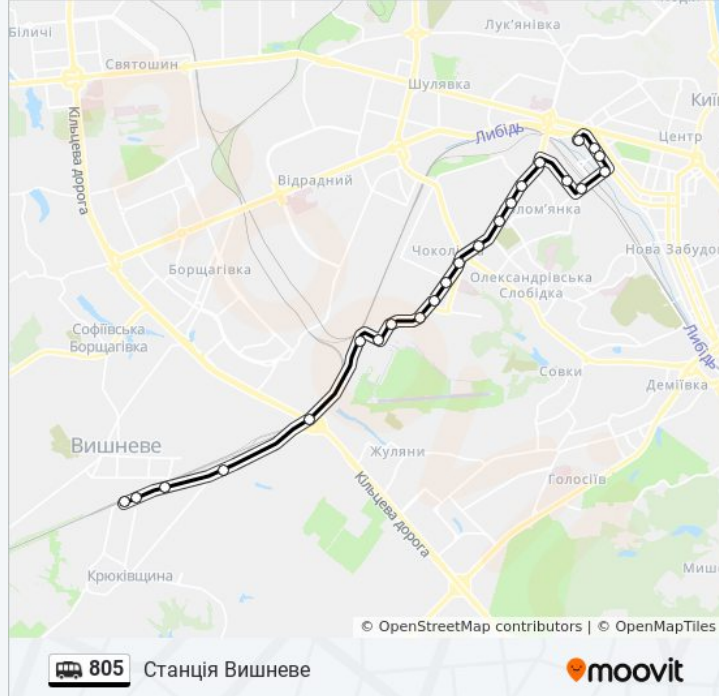

Кільцева Дорога

Автопарк

Вул. Ватутіна

Вул. Святоюріївська

Вишневе

805 shuttle розклади і карти маршрутів можна завантажити в форматі PDF з сайту moovitapp.com. Використовуйте [Додаток Moovit](#) для перегляду розкладу руху автобусів, потягів або метро і отримання покрокових вказівок щодо всього громадського транспорту в Києві.

[Про Moovit](#) • [Рішення MaaS](#) • [Підтримувані країни](#) • [Moovit співтовариство](#)

© 2024 Moovit - Усі Права Захищені

**Дізнавайтесь час прибуття
в режимі реального часу**