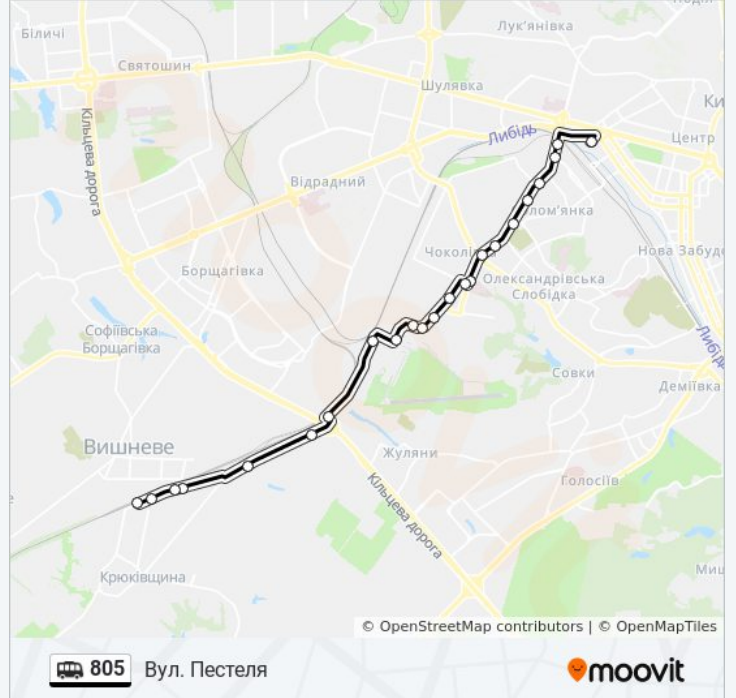

Напрямок: Вул. Пестеля

23 зупинок

[ПЕРЕГЛЯД РОЗКЛАДУ РУХУ НА ЛІНІЇ](#)

Вишневе
Вул. Святоюріївська
Вул. Ватутіна
На Вимогу
Тц Арктика
С. Жуляни
Кільцева Дорога
Станція Київ-Волинський
Міжнародний Аеропорт Київ
Вул. Волинська
Міжнародний Термінал А
Вул. Андерса
Вул. Вінницька
Райдержадміністрація (На Вимогу)
Вул. Смілянська
Пл. Севастопольська
Вул. Освіти
Пл. Солом'янська
Вул. Генерала Воробйова
Вул. Фучика
Вул. Івана Огієнка

805 shuttle інформація

Напрямок руху: Вул. Пестеля

Зупинки: 23

Тривалість подорожі: 27 хв

Стислий звіт по лінії:

Стадіон

Вул. Пестеля

Напрямок: Станція Вишневе

23 зупинок

[ПЕРЕГЛЯД РОЗКЛАДУ РУХУ НА ЛІНІЇ](#)

Вул. Пестеля

Вул. Старовокзальна

Вул. Симона Петлюри

Тец-3

Пл. Петра Кривоноса

Залізничний Вокзал Південний

805 shuttle інформація

Напрямок руху: Станція Вишневе

Зупинки: 23

Тривалість подорожі: 30 хв

Стислий звіт по лінії:

Кільцева Дорога

Автопарк

Вул. Ватутіна