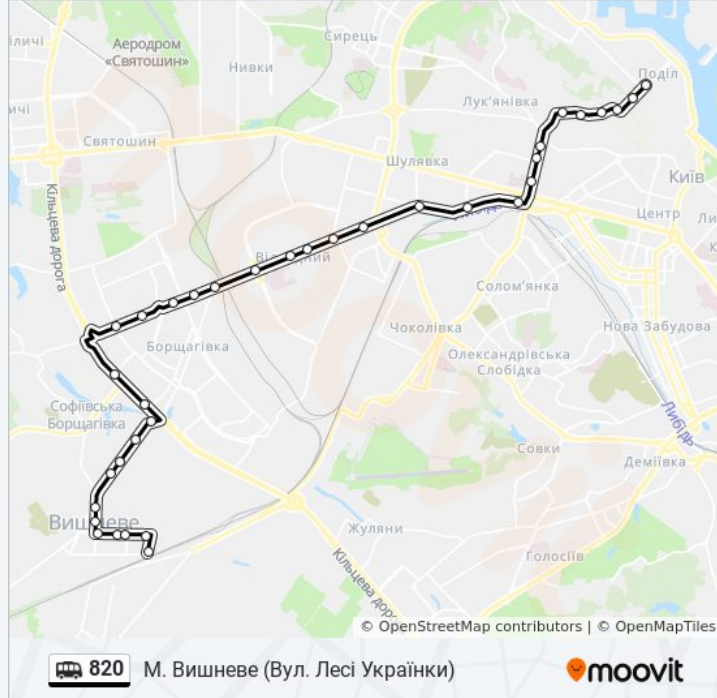

820 shuttle інформація

Напрямок руху: М. Вишневе (Вул. Лесі Українки)

Зупинки: 35

Тривалість подорожі: 48 хв

Стислий звіт по лінії:

Вул. Академіка Серкова

Бул. Ромена Роллана

Вул. Литвиненко-Вольгемут

Віді Автосіті

Автозас

Вул. Софіївська

1-Й Кілометр

Жк Софія

Вул. Машинобудівників

Вул. Святошинська

На Вимогу

Вул. Остапа Вишні

Вул. Зелена

Вул. Європейська

Вул. Лесі Українки

Напрямок: Ст. М. Контрактова Площа

39 зупинок

[ПЕРЕГЛЯД РОЗКЛАДУ РУХУ НА ЛІНІЇ](#)

Вул. Лесі Українки