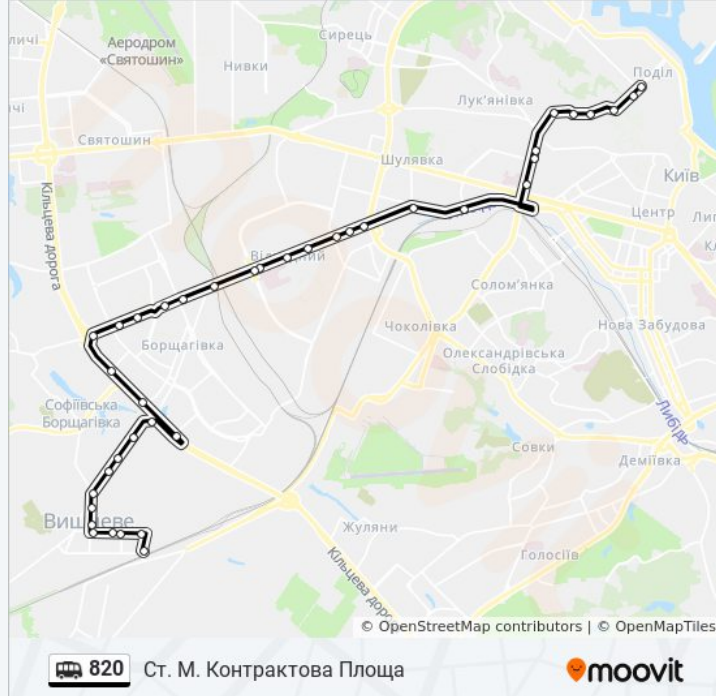

Вул. Нижній Вал

Житній Ринок

Вознесенський Узвіз

Вул. Петрівська

Узвіз Кудрявський

Вул. Соляна

Вул. Златоустівська

Вул. Маршала Рибалка

Національна Дитяча Клінічна Лікарня
"Охматдит"

Вул. Борщагівська

Станція Політехнічна

Станція Олекси Тихого

Вул. Генерала Тупікова

Національний Авіаційний Університет

Вул. Миколи Василенка

Вул. Героїв Севастополя

Національний Авіаційний Університет

Вул. Генерала Тупікова (На Вимогу)

Станція Швидкісного Трамвая Індустріальна

Станція Олекси Тихого

Вул. Політехнічна

Національна Дитяча Клінічна Лікарня
"Охматдит"

Вул. Маршала Рибалка

Вул. Златоустівська

Сквер Гейдара Алієва

Узвіз Кудрявський

Вул. Петрівська

Вознесенський Узвіз

Житній Ринок

Ст. М. Контрактова Площа

820 shuttle розклади і карти маршрутів можна завантажити в форматі PDF з сайту moovitapp.com. Використовуйте [Додаток Moovit](#) для перегляду розкладу руху автобусів, потягів або метро і отримання покрокових вказівок щодо всього громадського транспорту в Київ.