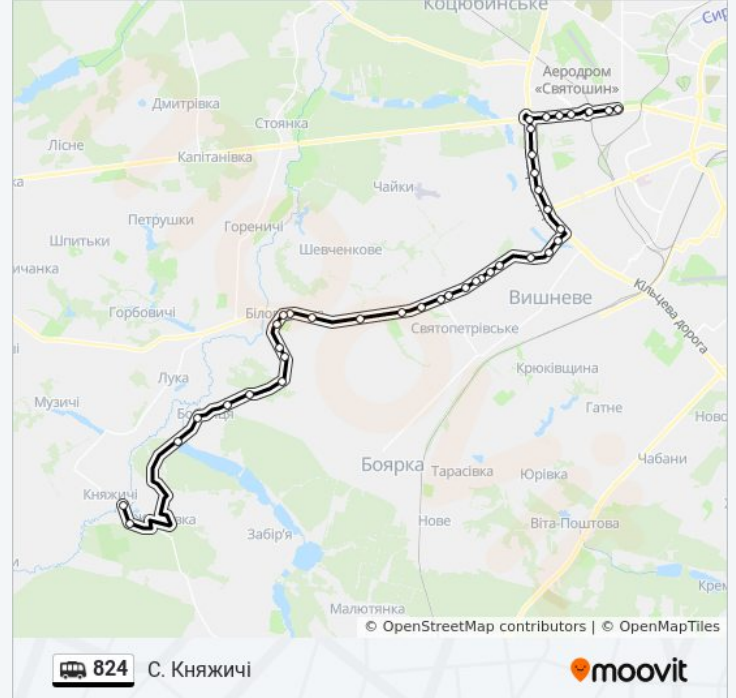

С. Білогородка (Вул. Єдина)

Будівельник

Сади

С. Бобриця (Магазин)

С. Бобриця (Озера)

С. Жорнівка

С. Княжичі

Напрямок: Ст. М. Нивки

42 зупинок

[ПЕРЕГЛЯД РОЗКЛАДУ РУХУ НА ЛІНІЇ](#)

С. Княжичі

С. Жорнівка

С. Бобриця (Озера)

С. Бобриця (Магазин)

Сади

Будівельник