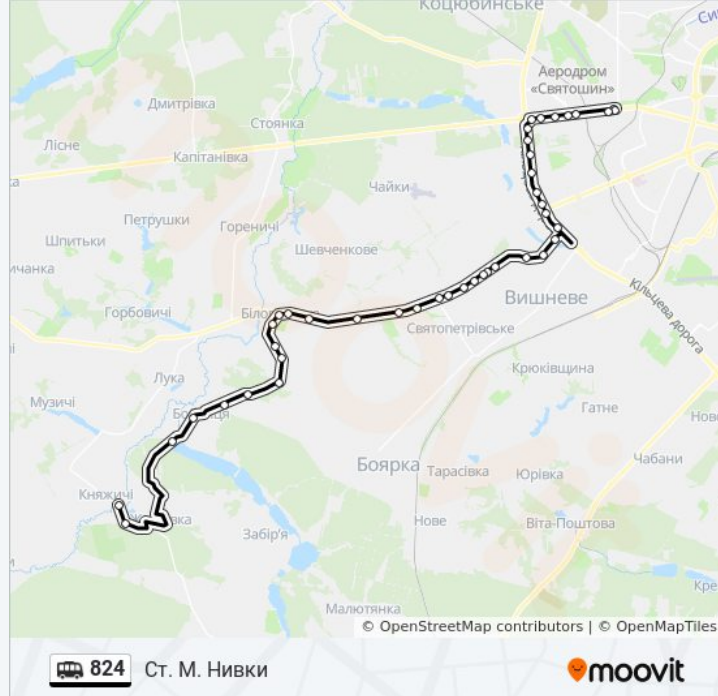

Вул. Сосніних

Вул. Богатирська

Жк Перший Парковий Квартал

С. Далекий Яр

Фармацевтичний Завод Фалбі

С. Святопетрівське

Жк Петрівський Квартал

Жк Європейка

Жк Софіївська Сфера

Жк Затишний Квартал

Жк Львівський Маєток

Жк Софіївський Квартал

Софіївське Кладовище

Вул. Ярошівська

Вул. Соборна

Вул. Литвиненко-Вольгемут

Станція Лшт Кільцева Дорога

Пр. Леся Курбаса

Во Електронмаш

Вул. Жмеринська

Вул. Янтарна

Святошинське Кладовище

Вул. Верховинна

Пр. Перемоги

Ст. М. Житомирська

Вул. Івана Крамського

Бул. Академіка Вернадського

Вул. Генерала Вітрука

Вул. Нивська

Вул. Данила Щербаківського

Ст. М. Нивки