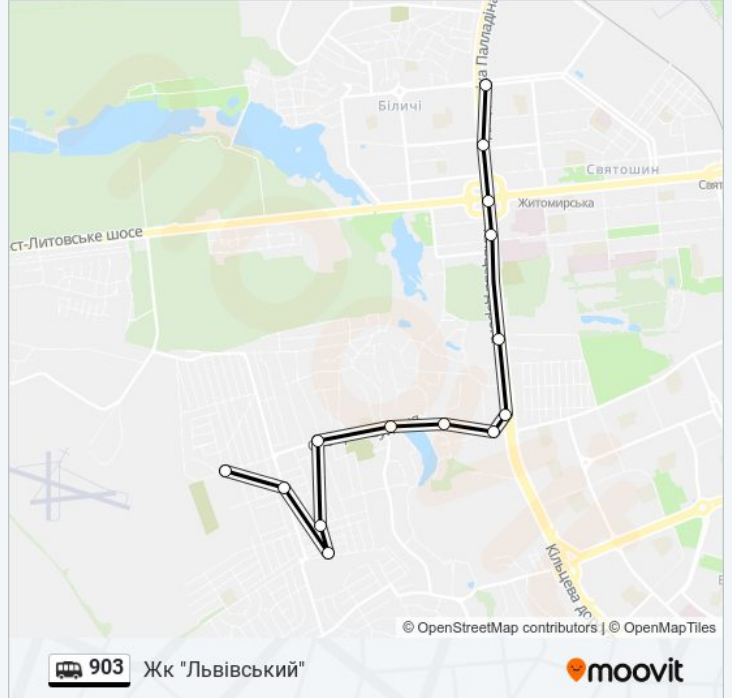

понеділок	06:30 - 22:00
вівторок	06:30 - 22:00
середа	06:30 - 22:00
четвер	06:30 - 22:00
п'ятниця	06:30 - 22:00
субота	07:00 - 22:00
неділя	07:00 - 22:00

903 shuttle інформація

Напрямок руху: Жк "Львівський"

Зупинки: 14

Тривалість подорожі: 19 хв

Стислий звіт по лінії:

Напрямок: Ст. М. Академмістечко

15 зупинок

[ПЕРЕГЛЯД РОЗКЛАДУ РУХУ НА ЛІНІЇ](#)

Жк Львівський

Вул. Трояндова