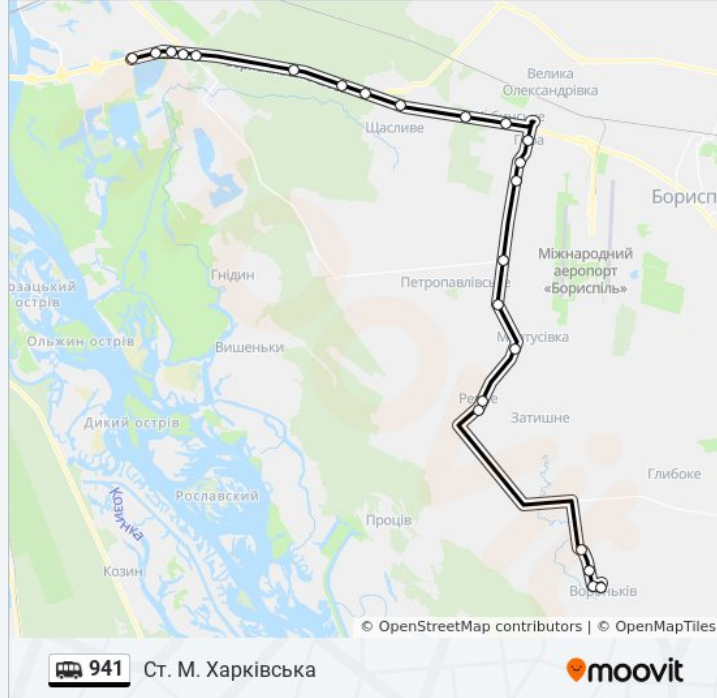

Ст. М. Бориспільська

На Вимогу

На Вимогу

Ст. М. Вирлиця

Ст. М. Харківська

941 shuttle розклади і карти маршрутів можна завантажити в форматі PDF з сайту moovitapp.com. Використовуйте [Додаток Moovit](#) для перегляду розкладу руху автобусів, потягів або метро і отримання покрокових вказівок щодо всього громадського транспорту в Київ.

[Про Moovit](#) • [Рішення MaaS](#) • [Підтримувані країни](#) • [Moovit співтовариство](#)

© 2024 Moovit - Усі Права Захищені

Дізнавайтесь час прибуття в режимі реального часу