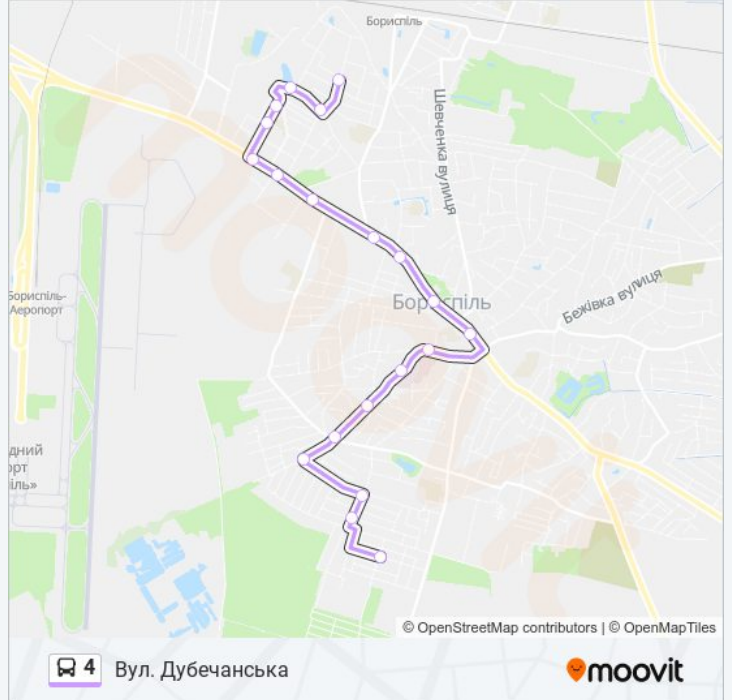

4 автобус лінія (Вул. Дубечанська) має 2 маршрутів. В звичайні робочі дні рух здійснюється протягом:

(1) Вул. Дубечанська: 06:25 - 20:55(2) Вул. Скіфська: 06:25 - 20:55

Використовуйте додаток Moovit для пошуку найближчої до вас 4 автобус станції і дізнавайтесь час прибуття наступного 4 автобус.

Напрямок: Вул. Дубечанська

20 зупинок

[ПЕРЕГЛЯД РОЗКЛАДУ РУХУ НА ЛІНІЇ](#)

Вул. Скіфська
Вул. Сергія Камінського
Вул. Льва Толстого
Вул. Френкеля
Школа №8
Вул. Соборна
Фортуна
Соцмістечко
Сільгосптехніка
Державна Скарбниця
Міський Парк
Центральний Ринок
Альянс
Лікарня
Вул. Репіна
Магазин На Польовій
Вул. Котляревського
Вул. Севастяна
Вул. Остапа Вишні
Вул. Дубечанська

4 автобус розклад руху

Вул. Дубечанська розклад руху на маршруті:

понеділок	06:25 - 20:55
вівторок	06:25 - 20:55
середа	06:25 - 20:55
четвер	06:25 - 20:55
п'ятниця	06:25 - 20:55
субота	06:25 - 20:55
неділя	06:25 - 20:55

4 автобус інформація

Напрямок руху: Вул. Дубечанська

Зупинки: 20

Тривалість подорожі: 22 хв

Стислий звіт по лінії:

Напрямок: Вул. Скіфська

22 зупинок

[ПЕРЕГЛЯД РОЗКЛАДУ РУХУ НА ЛІНІЇ](#)