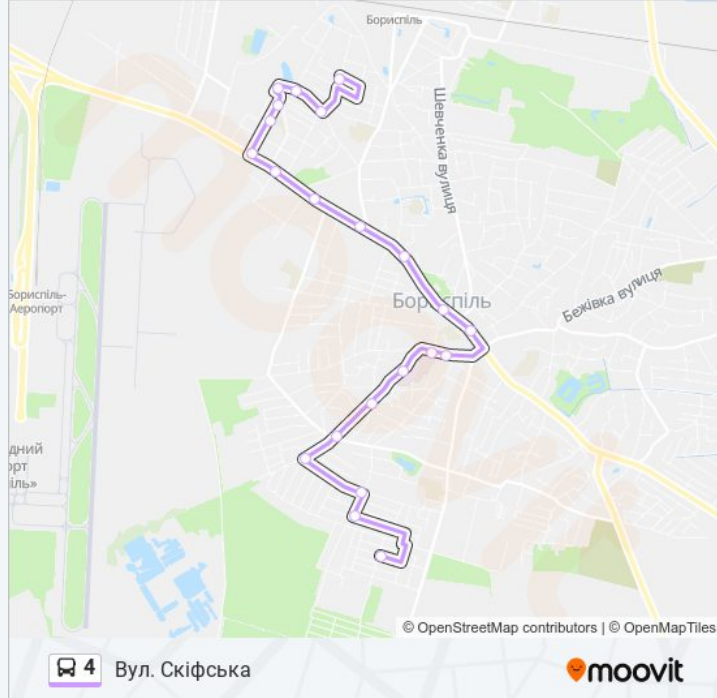

Нагель

Вул. Льва Толстого

Вул. Сергія Камінського

Вул. Скіфська

4 автобус розклади і карти маршрутів можна завантажити в форматі PDF з сайту moovitapp.com. Використовуйте [Додаток Moovit](#) для перегляду розкладу руху автобусів, потягів або метро і отримання покрокових вказівок щодо всього громадського транспорту в Києві.

[Про Moovit](#) • [Рішення MaaS](#) • [Підтримувані країни](#) • [Moovit співтовариство](#)

© 2024 Moovit - Усі Права Захищені

Дізнавайтесь час прибуття в режимі реального часу