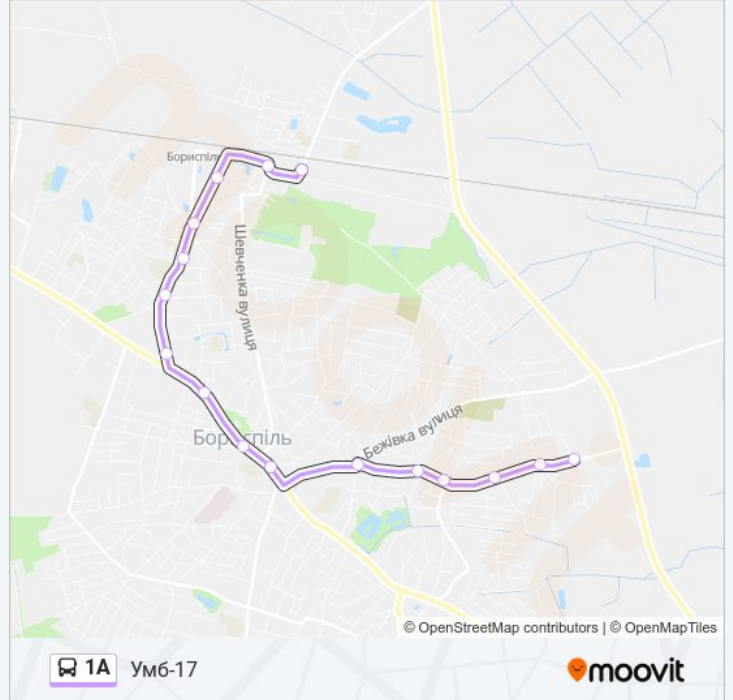

1A автобус розклади і карти маршрутів можна завантажити в форматі PDF з сайту moovitapp.com. Використовуйте [Додаток Moovit](#) для перегляду розкладу руху автобусів, потягів або метро і отримання покрокових вказівок щодо всього громадського транспорту в Києві.

[Про Moovit](#) • [Рішення MaaS](#) • [Підтримувані країни](#) • [Moovit співтовариство](#)

© 2024 Moovit - Усі Права Захищені

Дізнавайтесь час прибуття в режимі реального часу