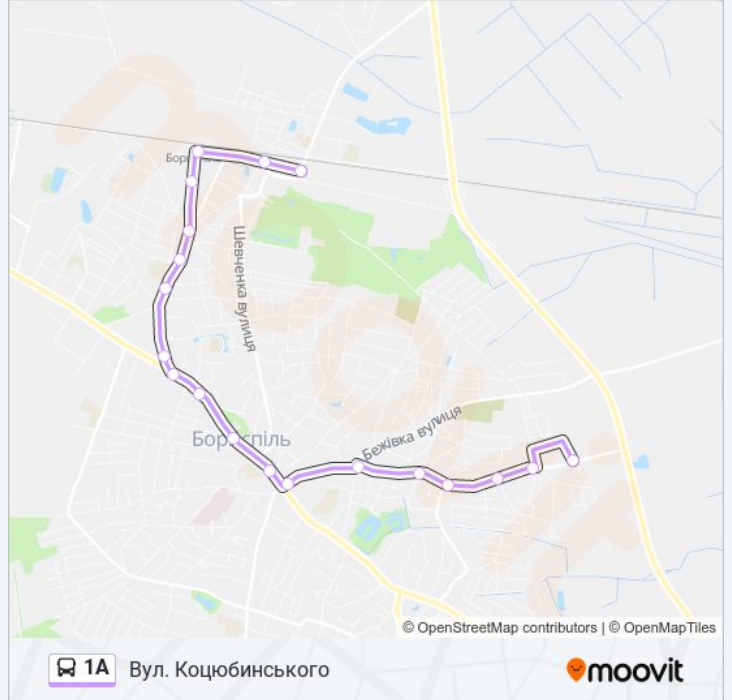

Вул. Коцюбинського

Отримати Застосунок

1А автобус лінія (Вул. Коцюбинського) має 2 маршрутів. В звичайні робочі дні рух здійснюється протягом:

(1) Вул. Коцюбинського: 06:00 - 20:45(2) Умб-17: 06:00 - 20:45

Використовуйте додаток Moovit для пошуку найближчої до вас 1А автобус станції і дізнавайтесь час прибуття наступного 1А автобус.

Напрямок: Вул. Коцюбинського

19 зупинок

[ПЕРЕГЛЯД РОЗКЛАДУ РУХУ НА ЛІНІЇ](#)

Умб-17
Нафтобаза
Залізничний Вокзал
Нічний Магазин
Вул. Голубівка
Музична Школа
Вул. Лютнева
Магазин Маяк
Сільгосптехніка
Державна Скарбниця
Міський Парк
Центральний Ринок
Архітектура
Магазин
Вул. Князя Святослава
Вул. Пушкіна
Вул. 8-Го Березня
М/Н Олексянка
Вул. Коцюбинського

1А автобус інформація**Напрямок руху:** Вул. Коцюбинського**Зупинки:** 19**Тривалість подорожі:** 23 хв**Стислий звіт по лінії:**

Напрямок: Умб-17

16 зупинок

[ПЕРЕГЛЯД РОЗКЛАДУ РУХУ НА ЛІНІЇ](#)

Вул. Коцюбинського
М/Н Олексянка
Вул. 8-Го Березня
Вул. Пушкіна
Вул. Князя Святослава
Магазин
Магазин Смак
Міський Парк
Державна Скарбниця
Магазин Маяк
Вул. Лютнева
Музична Школа
Вул. Голубівка
Міжрайбаза
Нафтобаза
Умб-17