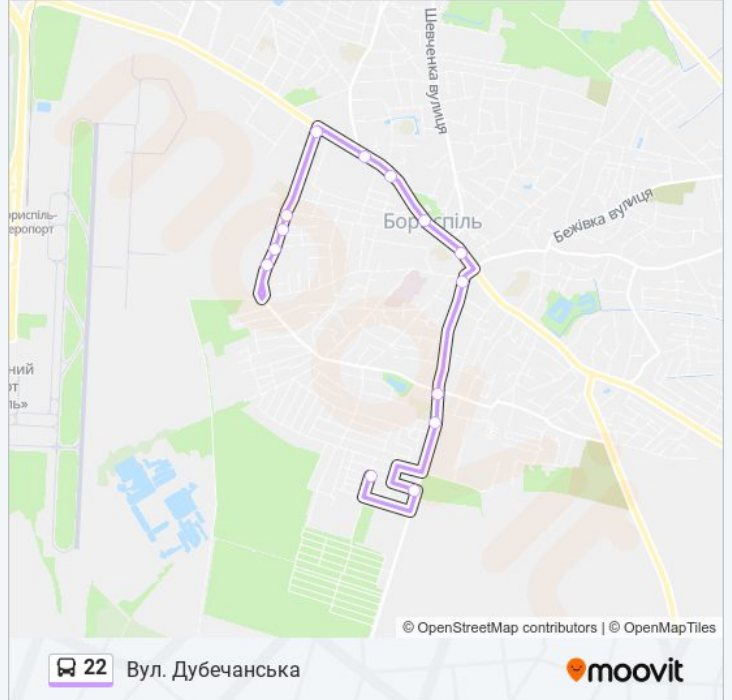

Напрямок: Вул. Дубечанська

14 зупинок

[ПЕРЕГЛЯД РОЗКЛАДУ РУХУ НА ЛІНІЇ](#)

Пат Атасс-Бориспіль

Вул. Кошового

Вул. Чайковського

Вул. Старокиївська

Вул. Київський Шлях

Сільгосптехніка

Державна Скарбниця

Міський Парк

Центральний Ринок

Вул. Глибоцька

Вул. Польова

Школа №3

Вул. Данила Амеліна

Вул. Дубечанська

22 автобус розклад руху

Вул. Дубечанська розклад руху на маршруті:

понеділок	06:30 - 19:30
вівторок	06:30 - 19:30
середа	06:30 - 19:30
четвер	06:30 - 19:30
п'ятниця	06:30 - 19:30
субота	06:30 - 19:30
неділя	06:30 - 19:30

22 автобус інформація

Напрямок руху: Вул. Дубечанська

Зупинки: 14

Тривалість подорожі: 17 хв

Стислий звіт по лінії:

Напрямок: Пат "Атасс-Бориспіль"

15 зупинок

[ПЕРЕГЛЯД РОЗКЛАДУ РУХУ НА ЛІНІЇ](#)