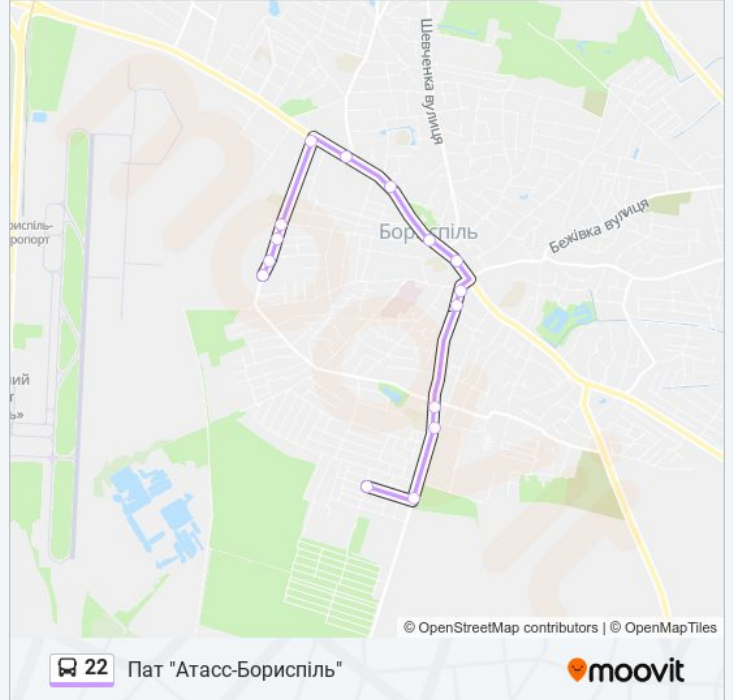

22 автобус розклади і карти маршрутів можна завантажити в форматі PDF з сайту moovitapp.com. Використовуйте [Додаток Moovit](#) для перегляду розкладу руху автобусів, потягів або метро і отримання покрокових вказівок щодо всього громадського транспорту в Києві.

[Про Moovit](#) • [Рішення MaaS](#) • [Підтримувані країни](#) • [Moovit співтовариство](#)

© 2024 Moovit - Усі Права Захищені

Дізнавайтесь час прибуття в режимі реального часу