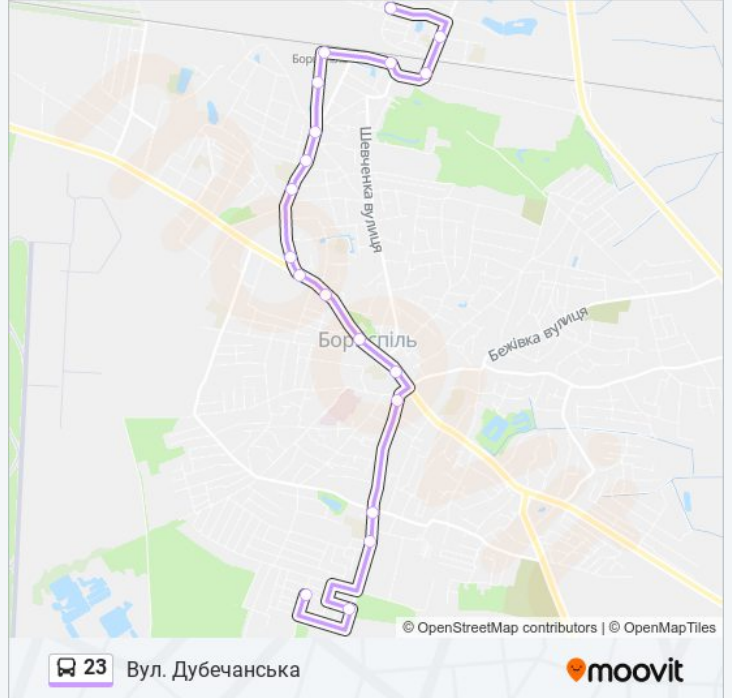

23 автобус лінія (Вул. Дубечанська) має 2 маршрутів. В звичайні робочі дні рух здійснюється протягом:

(1) Вул. Дубечанська: 06:15 - 20:15(2) М/Н Промінь: 06:15 - 20:15

Використовуйте додаток Moovit для пошуку найближчої до вас 23 автобус станції і дізнавайтесь час прибуття наступного 23 автобус.

Напрямок: Вул. Дубечанська

19 зупинок

[ПЕРЕГЛЯД РОЗКЛАДУ РУХУ НА ЛІНІЇ](#)

М/Н Промінь
Вул. Михайла Калмикова
Умб-17
Нафтобаза
Залізничний Вокзал
Нічний Магазин
Вул. Голубівка
Музична Школа
Вул. Лютнева
Магазин Маяк
Сільгосптехніка
Державна Скарбниця
Міський Парк
Центральний Ринок
Вул. Глибоцька
Вул. Польова
Школа №3
Вул. Данила Амеліна
Вул. Дубечанська

23 автобус розклад руху

Вул. Дубечанська розклад руху на маршруті:

понеділок	06:15 - 20:15
вівторок	06:15 - 20:15
середа	06:15 - 20:15
четвер	06:15 - 20:15
п'ятниця	06:15 - 20:15
субота	06:15 - 20:15
неділя	06:15 - 20:15

23 автобус інформація

Напрямок руху: Вул. Дубечанська

Зупинки: 19

Тривалість подорожі: 22 хв

Стислий звіт по лінії:

Напрямок: М/Н Промінь

18 зупинок

[ПЕРЕГЛЯД РОЗКЛАДУ РУХУ НА ЛІНІЇ](#)