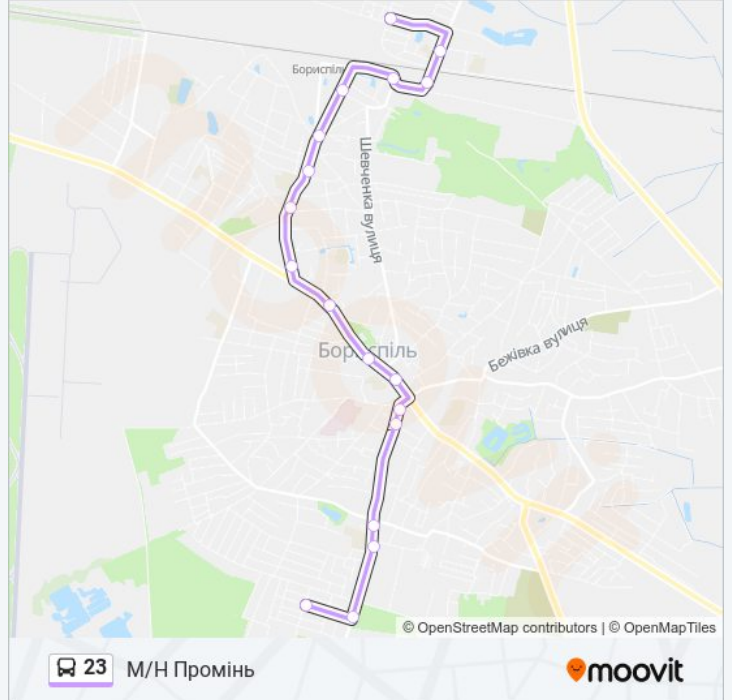

23 автобус розклади і карти маршрутів можна завантажити в форматі PDF з сайту moovitapp.com. Використовуйте [Додаток Moovit](#) для перегляду розкладу руху автобусів, потягів або метро і отримання покрокових вказівок щодо всього громадського транспорту в Києві.

[Про Moovit](#) • [Рішення MaaS](#) • [Підтримувані країни](#) • [Moovit співтовариство](#)

© 2024 Moovit - Усі Права Захищені

Дізнавайтесь час прибуття в режимі реального часу