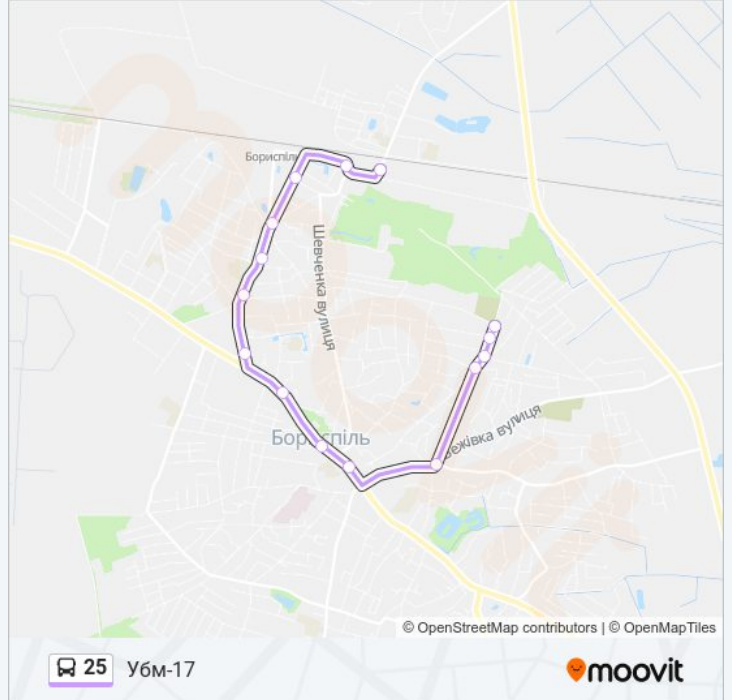

25 автобус розклади і карти маршрутів можна завантажити в форматі PDF з сайту moovitapp.com. Використовуйте [Додаток Moovit](#) для перегляду розкладу руху автобусів, потягів або метро і отримання покрокових вказівок щодо всього громадського транспорту в Києві.

[Про Moovit](#) • [Рішення MaaS](#) • [Підтримувані країни](#) • [Moovit співтовариство](#)

© 2024 Moovit - Усі Права Захищені

Дізнавайтесь час прибуття в режимі реального часу