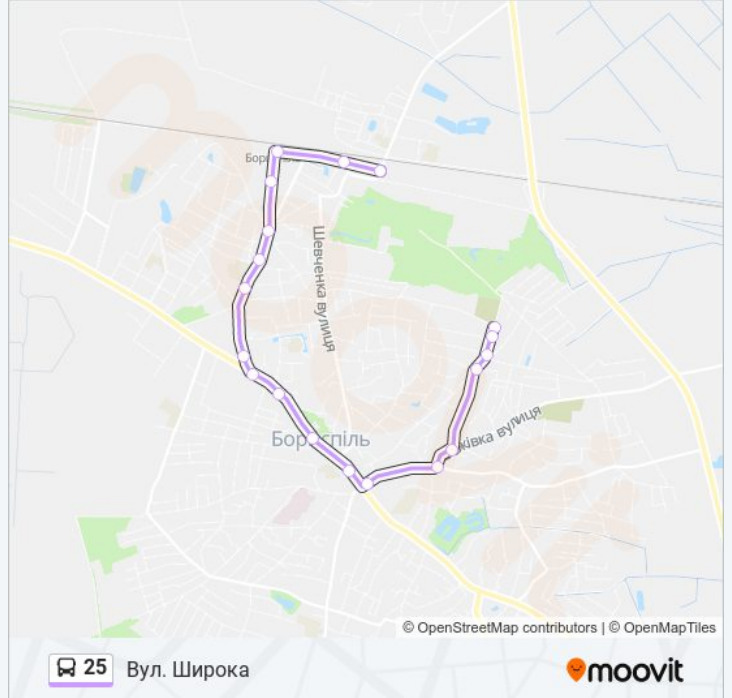

### Напрямок: Вул. Широка

19 зупинок

[ПЕРЕГЛЯД РОЗКЛАДУ РУХУ НА ЛІНІЇ](#)

Умб-17  
Нафтобаза  
Залізничний Вокзал  
Нічний Магазин  
Вул. Голубівка  
Музична Школа  
Вул. Лютнева  
Магазин Маяк  
Сільгосптехніка  
Державна Скарбниця  
Міський Парк  
Центральний Ринок  
Архітектура  
Магазин  
Вул. Чкалова  
Вул. Чкалова  
Вул. Городня  
Вул. Крилова  
Вул. Широка

### 25 автобус розклад руху

Вул. Широка розклад руху на маршруті:

понеділок	06:45 - 19:45
вівторок	06:45 - 19:45
середа	06:45 - 19:45
четвер	06:45 - 19:45
п'ятниця	06:45 - 19:45
субота	06:45 - 19:45
неділя	06:45 - 19:45

### 25 автобус інформація

**Напрямок руху:** Вул. Широка

**Зупинки:** 19

**Тривалість подорожі:** 20 хв

**Стислий звіт по лінії:**

## Напрямок: Убм-17

15 зупинок

[ПЕРЕГЛЯД РОЗКЛАДУ РУХУ НА ЛІНІЇ](#)

Вул. Широка

Вул. Крилова

Вул. Городня

Вул. Чкалова

Магазин