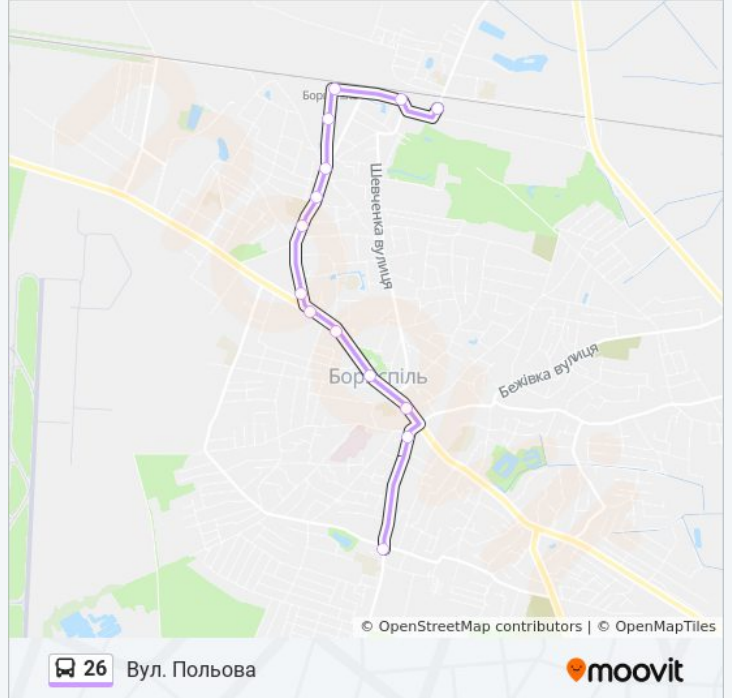

26

Вул. Польова

Отримати Застосунок

26 автобус лінія (Вул. Польова) має 2 маршрутів. В звичайні робочі дні рух здійснюється протягом:

(1) Вул. Польова: 06:10 - 20:10(2) Умб-17: 06:10 - 20:10

Використовуйте додаток Moovit для пошуку найближчої до вас 26 автобус станції і дізнавайтесь час прибуття наступного 26 автобус.

Напрямок: Вул. Польова

14 зупинок

[ПЕРЕГЛЯД РОЗКЛАДУ РУХУ НА ЛІНІЇ](#)

Умб-17

Нафтобаза

Залізничний Вокзал

Нічний Магазин

Вул. Голубівка

Вул. Польова

26 автобус розклад руху

Вул. Польова розклад руху на маршруті:

| | |
|-----------|---------------|
| понеділок | 06:10 - 20:10 |
| вівторок | 06:10 - 20:10 |
| середа | 06:10 - 20:10 |
| четвер | 06:10 - 20:10 |
| п'ятниця | 06:10 - 20:10 |
| субота | 06:10 - 20:10 |
| неділя | 06:10 - 20:10 |

26 автобус інформація

Напрямок руху: Вул. Польова

Зупинки: 14

Тривалість подорожі: 16 хв

Стислий звіт по лінії:

Напрямок: Умб-17

13 зупинок

[ПЕРЕГЛЯД РОЗКЛАДУ РУХУ НА ЛІНІЇ](#)