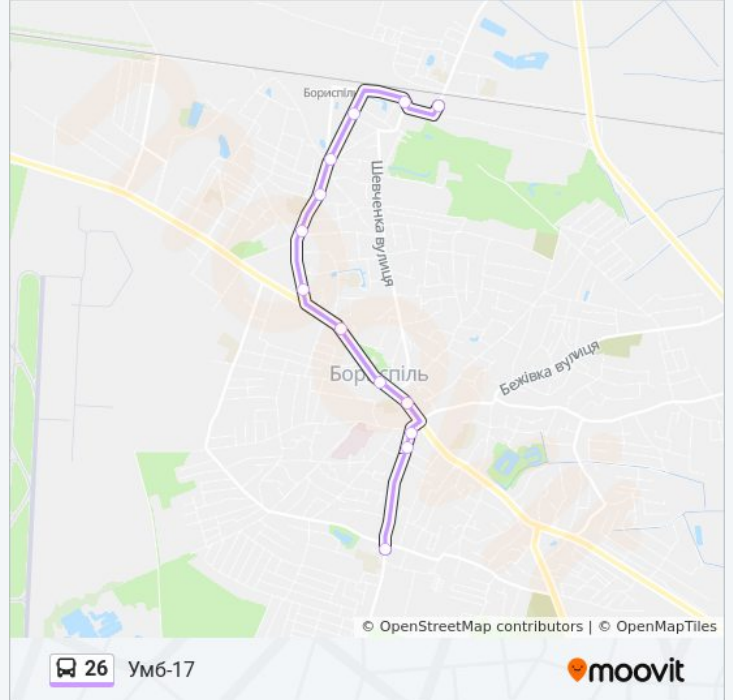

26 автобус розклади і карти маршрутів можна завантажити в форматі PDF з сайту moovitapp.com. Використовуйте [Додаток Moovit](#) для перегляду розкладу руху автобусів, потягів або метро і отримання покрокових вказівок щодо всього громадського транспорту в Києві.

[Про Moovit](#) • [Рішення MaaS](#) • [Підтримувані країни](#) • [Moovit співтовариство](#)

© 2024 Moovit - Усі Права Захищені

**Дізнавайтесь час прибуття
в режимі реального часу**