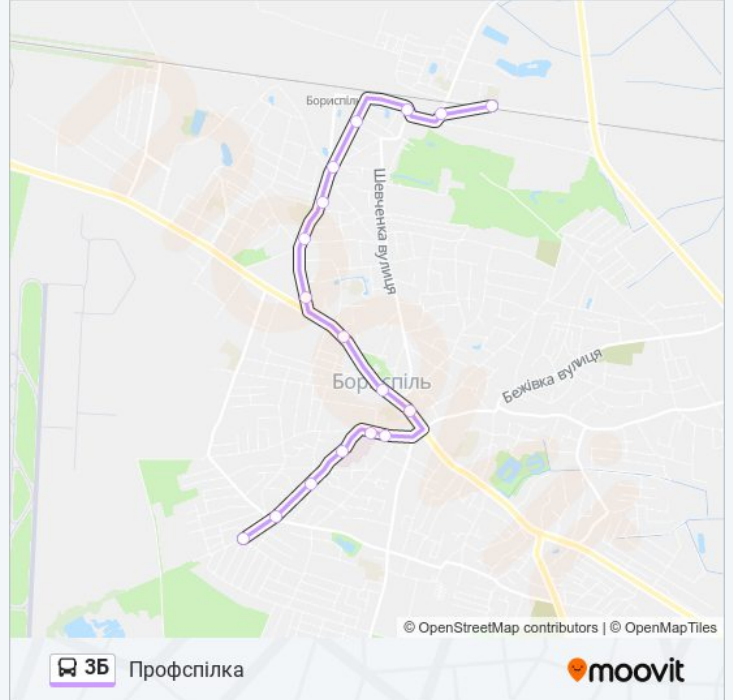

ЗБ автобус розклади і карти маршрутів можна завантажити в форматі PDF з сайту moovitapp.com. Використовуйте [Додаток Moovit](#) для перегляду розкладу руху автобусів, потягів або метро і отримання покрокових вказівок щодо всього громадського транспорту в Києві.

[Про Moovit](#) • [Рішення MaaS](#) • [Підтримувані країни](#) • [Moovit співтовариство](#)

© 2024 Moovit - Усі Права Захищені

Дізнавайтесь час прибуття в режимі реального часу