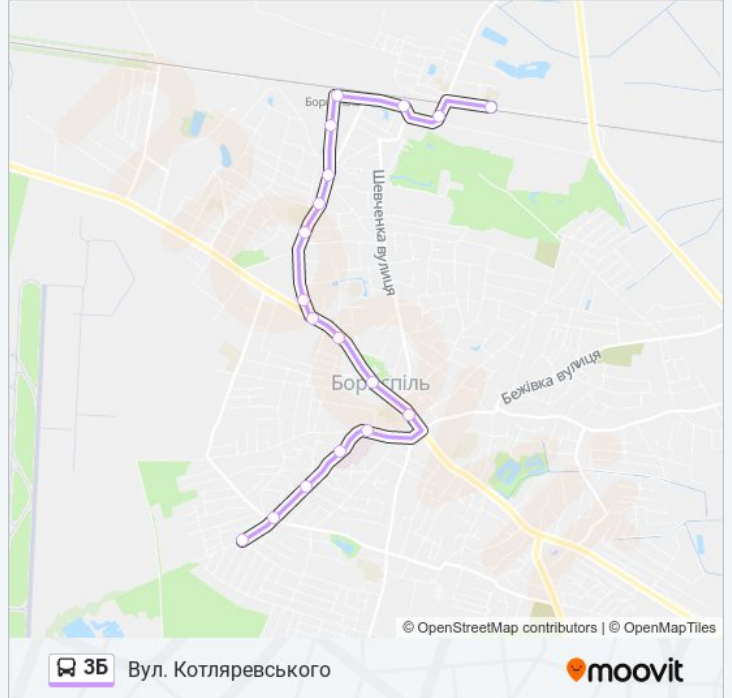

Вул. Котляревського

Отримати Застосунок

ЗБ автобус лінія (Вул. Котляревського) має 2 маршрутів. В звичайні робочі дні рух здійснюється протягом:

(1) Вул. Котляревського: 06:30 - 20:30 (2) Профспілка: 06:30 - 20:30

Використовуйте додаток Moovit для пошуку найближчої до вас ЗБ автобус станції і дізнавайтесь час прибуття наступного ЗБ автобус.

Напрямок: Вул. Котляревського

18 зупинок

[ПЕРЕГЛЯД РОЗКЛАДУ РУХУ НА ЛІНІЇ](#)

ЗБ автобус розклад руху

Вул. Котляревського розклад руху на маршруті:

понеділок	06:30 - 20:30
вівторок	06:30 - 20:30
середа	06:30 - 20:30
четвер	06:30 - 20:30
п'ятниця	06:30 - 20:30
субота	06:30 - 20:30
неділя	06:30 - 20:30

ЗБ автобус інформація**Напрямок руху:** Вул. Котляревського**Зупинки:** 18**Тривалість подорожі:** 21 хв**Стислий звіт по лінії:**

Напрямок: Профспілка

17 зупинок

[ПЕРЕГЛЯД РОЗКЛАДУ РУХУ НА ЛІНІЇ](#)

Вул. Котляревського
Магазин На Польовій
Вул. Рєпіна
Лікарня
Альянс
Центр Зайнятості
Магазин Смак
Міський Парк
Державна Скарбниця
Магазин Маяк
Вул. Лютнева
Музична Школа
Вул. Голубівка
Міжрайбаза
Нафтобаза
Умб-17
Профспілка