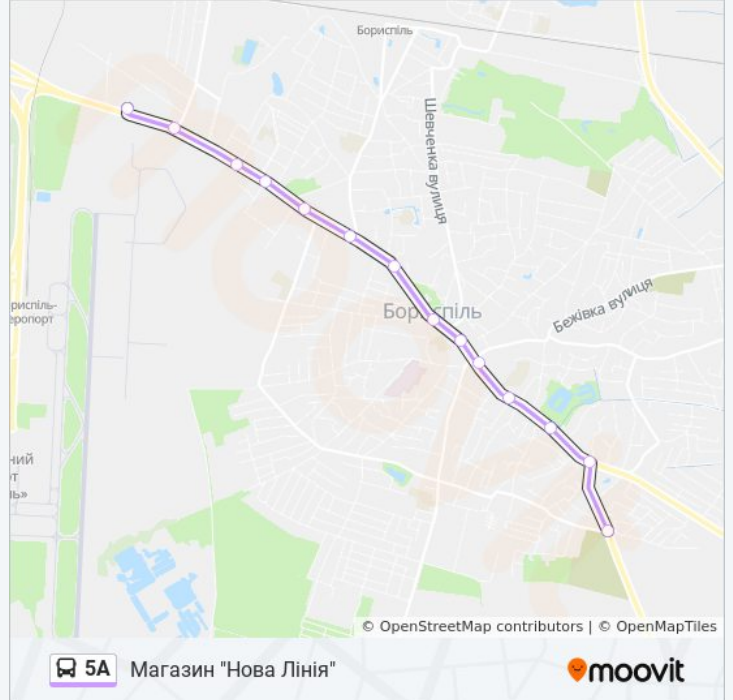

Використовуйте додаток Moovit для пошуку найближчої до вас 5A автобус станції і дізнавайтесь час прибуття наступного 5A автобус.

Напрямок: Вул. Покровська

14 зупинок

[ПЕРЕГЛЯД РОЗКЛАДУ РУХУ НА ЛІНІЇ](#)

Магазин Нова Лінія
Мотель 35-Й Км
Вул. Соборна
Фортуна
Соцмістечко
Сільгосптехніка
Державна Скарбниця
Міський Парк
Центральний Ринок
Автостанція
Вул. Яцютівка
Золоте Руно
Розвилка
Вул. Покровська

5A автобус інформація

Напрямок руху: Вул. Покровська

Зупинки: 14

Тривалість подорожі: 18 хв

Стислий звіт по лінії:

Напрямок: Магазин "Нова Лінія"

14 зупинок

[ПЕРЕГЛЯД РОЗКЛАДУ РУХУ НА ЛІНІЇ](#)

Магазин "Нова Лінія" розклад руху на маршруті:

понеділок	06:55 - 21:35
вівторок	06:55 - 21:35
середа	06:55 - 21:35
четвер	06:55 - 21:35
п'ятниця	06:55 - 21:35
субота	06:55 - 21:35
неділя	06:55 - 21:35

5A автобус інформація

Напрямок руху: Магазин "Нова Лінія"

Зупинки: 14

Тривалість подорожі: 19 хв

Стислий звіт по лінії:

5A автобус розклади і карти маршрутів можна завантажити в форматі PDF з сайту moovitapp.com. Використовуйте [Додаток Moovit](#) для перегляду розкладу руху автобусів, потягів або метро і отримання покрокових вказівок щодо всього громадського транспорту в Київ.