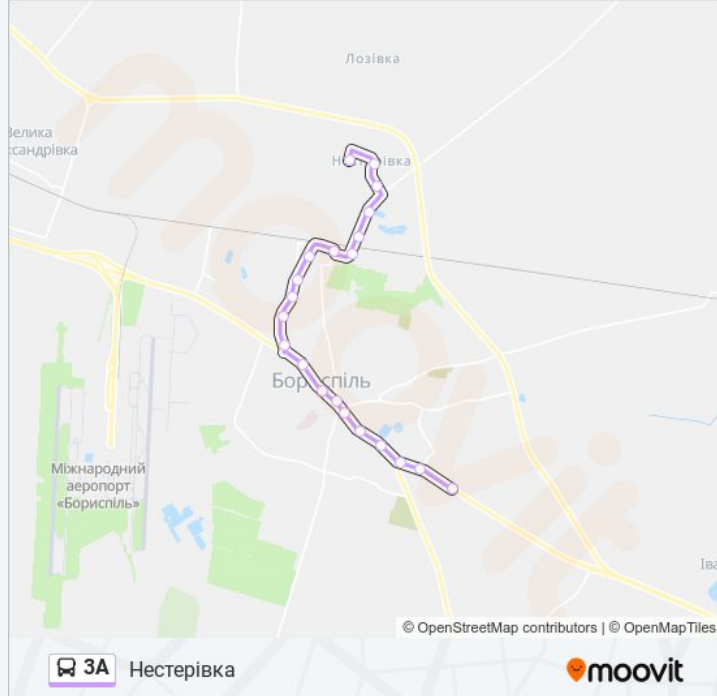

3A автобус інформація

Напрямок руху: Нестерівка

Зупинки: 21

Тривалість подорожі: 29 хв

Стислий звіт по лінії:

Вул. Шолохова

Магазин

Нестерівка