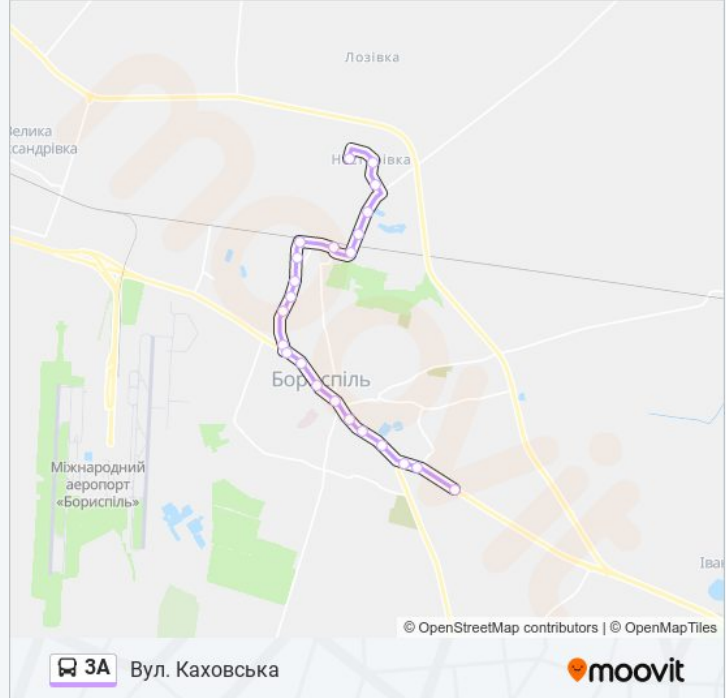

3А автобус інформація

Напрямок руху: Вул. Каховська

Зупинки: 23

Тривалість подорожі: 30 хв

Стислий звіт по лінії:

Ринок

Вул. Каховська

Напрямок: Нестерівка

21 зупинок

[ПЕРЕГЛЯД РОЗКЛАДУ РУХУ НА ЛІНІЇ](#)

Вул. Каховська

Ринок

Розвилка

Золоте Руно

Вул. Яцютівка

Пл. Чубинського