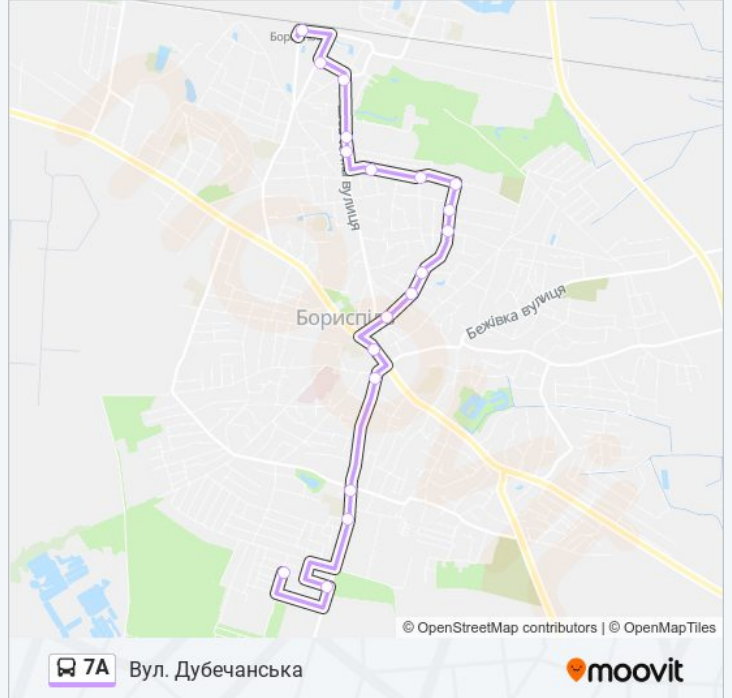

Вул. Дубечанська

Отримати Застосунок

7A автобус лінія (Вул. Дубечанська) має 2 маршрутів. В звичайні робочі дні рух здійснюється протягом:

(1) Вул. Дубечанська: 06:20 - 20:20 (2) Залізничний Вокзал: 06:20 - 20:20

Використовуйте додаток Moovit для пошуку найближчої до вас 7A автобус станції і дізнавайтесь час прибуття наступного 7A автобус.

Напрямок: Вул. Дубечанська

19 зупинок

[ПЕРЕГЛЯД РОЗКЛАДУ РУХУ НА ЛІНІЇ](#)

Залізничний Вокзал
Міжрайбаза
Вул. Вокзальна
Клініка Макс-Велл
Газконтора
Вул. Академіка Глушка
Вул. Матросова
Тубдиспансер
Магазин
Вул. Січових Стрільців
Вул. Корольова
Гаражний Кооператив
Вул. Європейська
Центральний Ринок
Вул. Глибоцька
Вул. Польова
Школа №3
Вул. Данила Амеліна
Вул. Дубечанська

7A автобус інформація**Напрямок руху:** Вул. Дубечанська**Зупинки:** 19**Тривалість подорожі:** 19 хв**Стислий звіт по лінії:**

Напрямок: Залізничний Вокзал

21 зупинок

[ПЕРЕГЛЯД РОЗКЛАДУ РУХУ НА ЛІНІЇ](#)