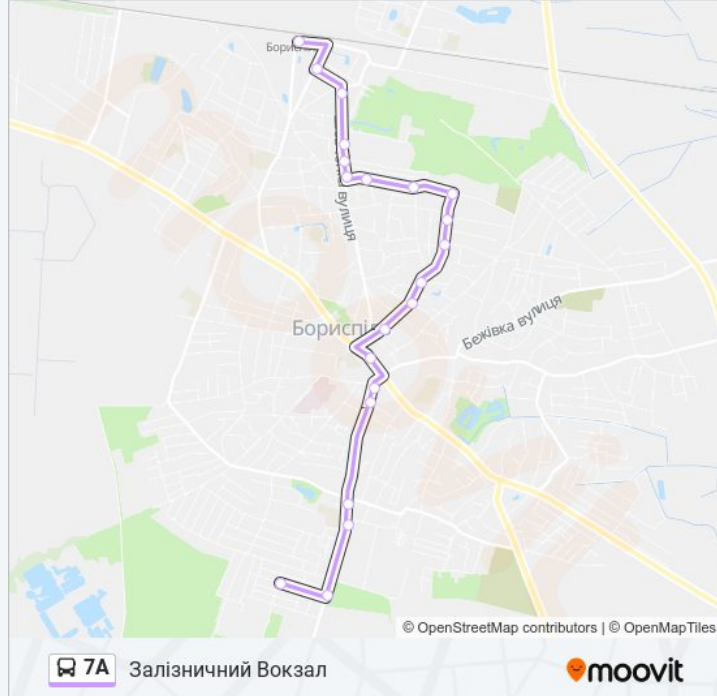

Вул. Дубечанська

Отримати Застосунок

7A автобус лінія (Вул. Дубечанська) має 2 маршрутів. В звичайні робочі дні рух здійснюється протягом:

(1) Вул. Дубечанська: 06:20 - 20:20 (2) Залізничний Вокзал: 06:20 - 20:20

Використовуйте додаток Moovit для пошуку найближчої до вас 7A автобус станції і дізнавайтесь час прибуття наступного 7A автобус.

Напрямок: Вул. Дубечанська

19 зупинок

[ПЕРЕГЛЯД РОЗКЛАДУ РУХУ НА ЛІНІЇ](#)

7A автобус інформація**Напрямок руху:** Вул. Дубечанська**Зупинки:** 19**Тривалість подорожі:** 19 хв**Стислий звіт по лінії:**

Напрямок: Залізничний Вокзал

21 зупинок

[ПЕРЕГЛЯД РОЗКЛАДУ РУХУ НА ЛІНІЇ](#)

7A автобус інформація

Напрямок руху: Залізничний Вокзал

Зупинки: 21

Тривалість подорожі: 21 хв

Стислий звіт по лінії:

Вул. Вокзальна

Міжрайбаза

Залізничний Вокзал