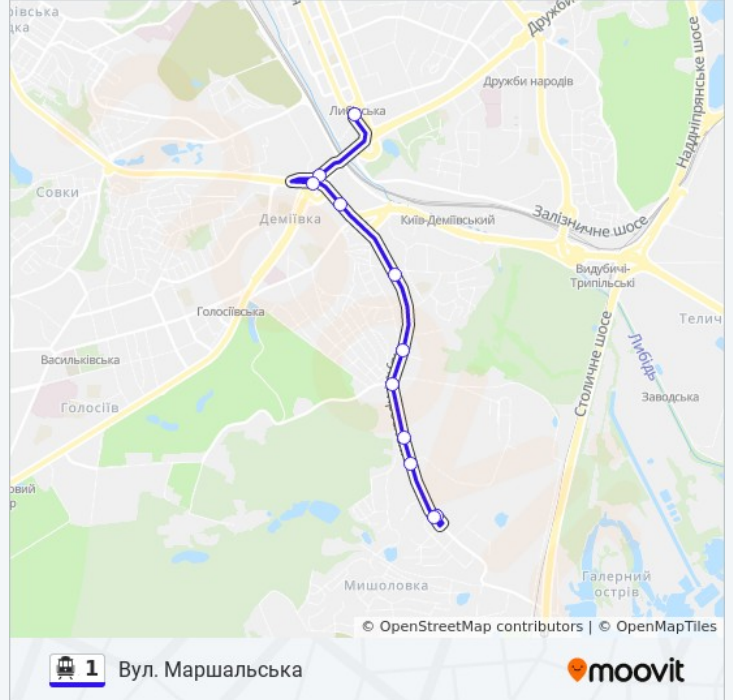

1 тролейбус розклади і карти маршрутів можна завантажити в форматі PDF з сайту moovitapp.com. Використовуйте [Додаток Moovit](#) для перегляду розкладу руху автобусів, потягів або метро і отримання покрокових вказівок щодо всього громадського транспорту в Києві.

[Про Moovit](#) • [Рішення MaaS](#) • [Підтримувані країни](#) • [Moovit співтовариство](#)

© 2024 Moovit - Усі Права Захищені

**Дізнавайтесь час прибуття
в режимі реального часу**