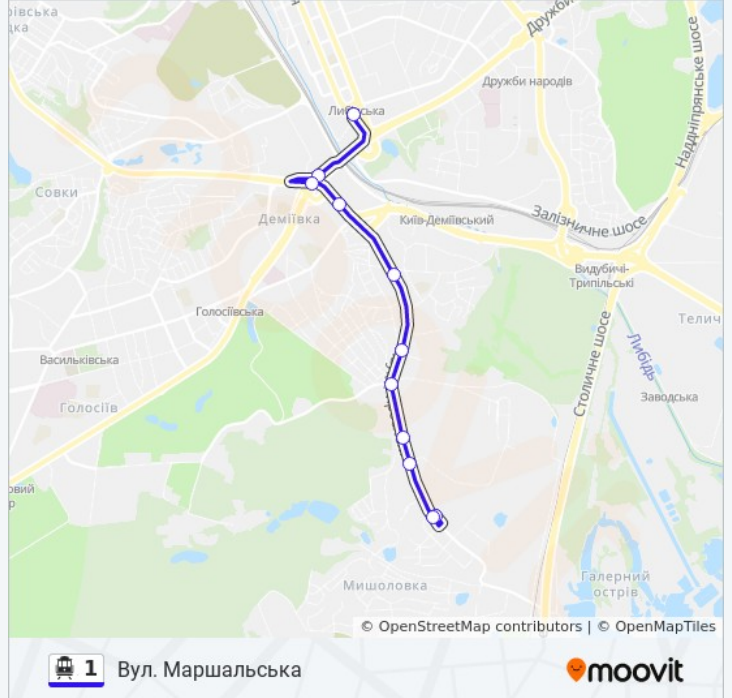

1

Вул. Маршальська

Отримати Застосунок

1 тролейбус лінія (Вул. Маршальська) має 2 маршрутів. В звичайні робочі дні рух здійснюється протягом:
(1) Вул. Маршальська: 05:48 - 23:20(2) Ст. М. Либідська: 05:30 - 23:40

Використовуйте додаток Moovit для пошуку найближчої до вас 1 тролейбус станції і дізнавайтесь час прибуття наступного 1 тролейбус.

Напрямок: Вул. Маршальська

11 зупинок

[ПЕРЕГЛЯД РОЗКЛАДУ РУХУ НА ЛІНІЇ](#)

Ст. М. Либідська
Пл. Деміївська
Автовокзал (На Вимогу)
Пр. Науки
Кінотеатр Салют
Гідрометеорологічна
Вул. Лисогірська
Інститут Фізики
Вул. Панорамна
Багринова Гора
Вул. Маршальська

1 тролейбус розклад руху

Вул. Маршальська розклад руху на маршруті:

понеділок	05:48 - 23:20
вівторок	05:48 - 23:20
середа	05:48 - 23:20
четвер	05:48 - 23:20
п'ятниця	05:48 - 23:20
субота	05:40 - 23:30
неділя	05:40 - 23:30

1 тролейбус інформація**Напрямок руху:** Вул. Маршальська**Зупинки:** 11**Тривалість подорожі:** 16 хв**Стислий звіт по лінії:**