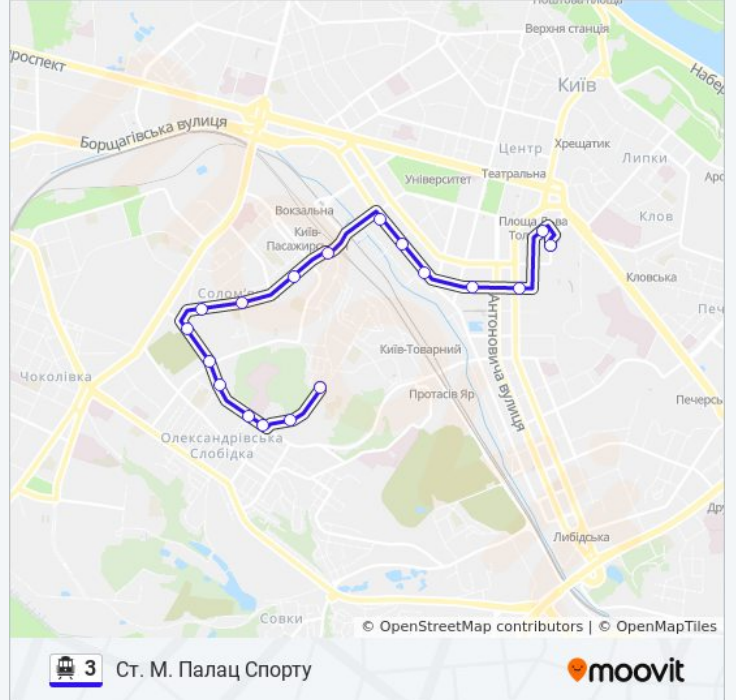

Напрямок: Залізничний Масив

18 зупинок

[ПЕРЕГЛЯД РОЗКЛАДУ РУХУ НА ЛІНІЇ](#)

Ст. М. Палац Спорту
Вул. Саксаганського
Вул. Велика Васильківська
Готель Кооператор
Вул. Паньківська
Вул. Льва Толстого
Тец-3
Пл. Петра Кривоноса
Вул. Патріарха Мстислава Скрипника
Вул. Кавказька
Вул. Сурикова
Вул. Солом'янська
Державний Університет Телекомунікацій
Вул. Олексіївська
Вул. Андрія Головка
Вул. Волгоградська
Батієва Гора
Залізничний Масив

3 тролейбус інформація

Напрямок руху: Залізничний Масив

Зупинки: 18

Тривалість подорожі: 26 хв

Стислий звіт по лінії:

Напрямок: Ст. М. Палац Спорту

18 зупинок

[ПЕРЕГЛЯД РОЗКЛАДУ РУХУ НА ЛІНІЇ](#)

3 тролейбус розклад руху

Ст. М. Палац Спорту розклад руху на маршруті:

понеділок	06:00 - 21:00
вівторок	06:00 - 21:00
середа	06:00 - 21:00
четвер	06:00 - 21:00
п'ятниця	06:00 - 21:00
субота	06:00 - 21:00
неділя	06:00 - 21:00

3 тролейбус інформація

Напрямок руху: Ст. М. Палац Спорту

Зупинки: 18

Тривалість подорожі: 28 хв

Стислий звіт по лінії:

З тролейбус розклади і карти маршрутів можна завантажити в форматі PDF з сайту moovitapp.com. Використовуйте [Додаток Moovit](#) для перегляду розкладу руху автобусів, потягів або метро і отримання покрокових вказівок щодо всього громадського транспорту в Києві.