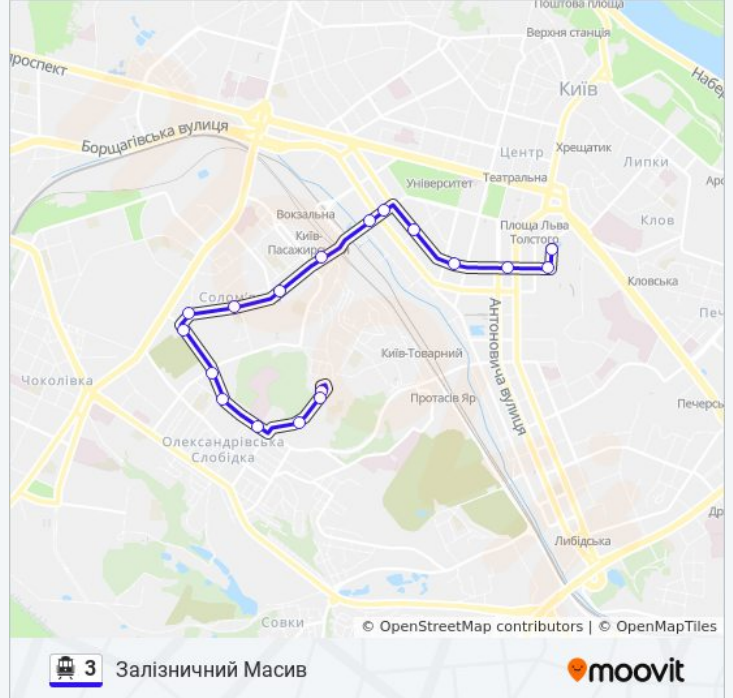

3

Залізничний Масив

[Перегляд В Web-Форматі](#)

3 тролейбус лінія (Залізничний Масив) має 2 маршрутів. В звичайні робочі дні рух здійснюється протягом:
(1) Залізничний Масив: 06:30 - 21:30(2) Ст. М. Палац Спорту: 06:00 - 21:00
Використовуйте додаток Moovit для пошуку найближчої до вас 3 тролейбус станції і дізнавайтесь час прибуття наступного 3 тролейбус.

Напрямок: Залізничний Масив

18 зупинок

[ПЕРЕГЛЯД РОЗКЛАДУ РУХУ НА ЛІНІЇ](#)

Ст. М. Палац Спорту
Вул. Саксаганського
Вул. Велика Васильківська
Готель Кооператор
Вул. Паньківська
Вул. Льва Толстого
Тец-3
Пл. Петра Кривоноса
Вул. Патріарха Мстислава Скрипника
Вул. Кавказька
Вул. Сурикова
Вул. Солом'янська
Державний Університет Телекомунікацій
Вул. Олексіївська
Вул. Андрія Головка
Вул. Волгоградська
Батієва Гора
Залізничний Масив

3 тролейбус розклад руху

Залізничний Масив розклад руху на маршруті:

понеділок	06:30 - 21:30
вівторок	06:30 - 21:30
середа	06:30 - 21:30
четвер	06:30 - 21:30
п'ятниця	06:30 - 21:30
субота	06:30 - 21:30
неділя	06:30 - 21:30

3 тролейбус інформація

Напрямок руху: Залізничний Масив

Зупинки: 18

Тривалість подорожі: 26 хв

Стислий звіт по лінії:

Напрямок: Ст. М. Палац Спорту

18 зупинок

[ПЕРЕГЛЯД РОЗКЛАДУ РУХУ НА ЛІНІЇ](#)