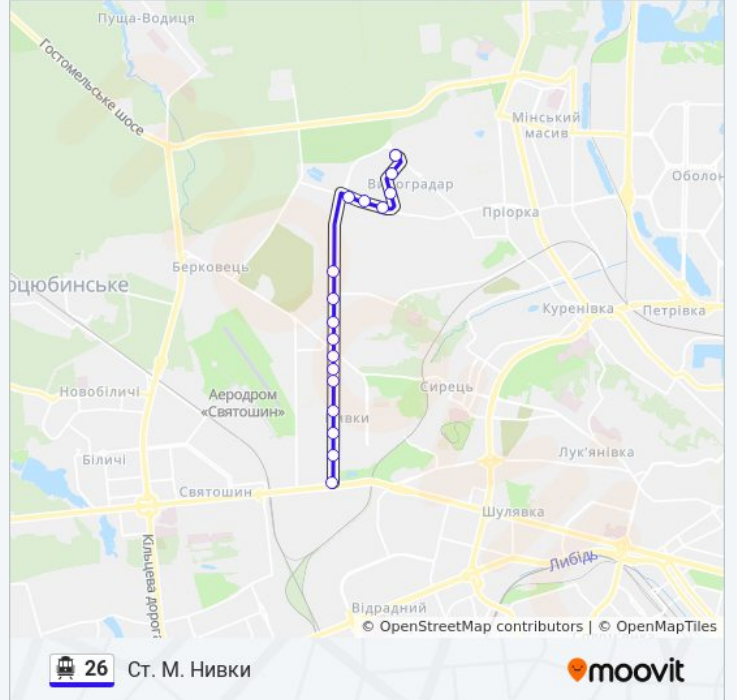

## Напрямок: Ст. М. Нивки

17 зупинок

[ПЕРЕГЛЯД РОЗКЛАДУ РУХУ НА ЛІНІЇ](#)

Пр. Свободи  
 Пр. Василя Порика  
 Торговий Центр  
 Жк Варшавський Мікрорайон  
 Пр. Правди  
 Пр. Георгія Гонґадзе  
 Видавництво Київська Правда  
 Вул. Сирецька  
 Проїзд Сирецький  
 Пл. Валерія Марченка  
 Вул. Стеценка  
 Поліклініка  
 Магазин  
 Вул. Салютна  
 Вул. Краснодарська  
 Вул. Естонська  
 Ст. М. Нивки

## 26 тролейбус розклад руху

Ст. М. Нивки розклад руху на маршруті:

|           |               |
|-----------|---------------|
| понеділок | 06:10 - 21:05 |
| вівторок  | 06:10 - 21:05 |
| середа    | 06:10 - 21:05 |
| четвер    | 06:10 - 21:05 |
| п'ятниця  | 06:10 - 21:05 |
| субота    | 06:00 - 21:00 |
| неділя    | 06:00 - 21:00 |

## 26 тролейбус інформація

**Напрямок руху:** Ст. М. Нивки

**Зупинки:** 17

**Тривалість подорожі:** 24 хв

**Стислий звіт по лінії:**

26 тролейбус розклади і карти маршрутів можна завантажити в форматі PDF з сайту [moovitapp.com](https://moovitapp.com). Використовуйте [Додаток Moovit](#) для перегляду розкладу руху автобусів, потягів або метро і отримання покрокових вказівок щодо всього громадського транспорту в Київ.