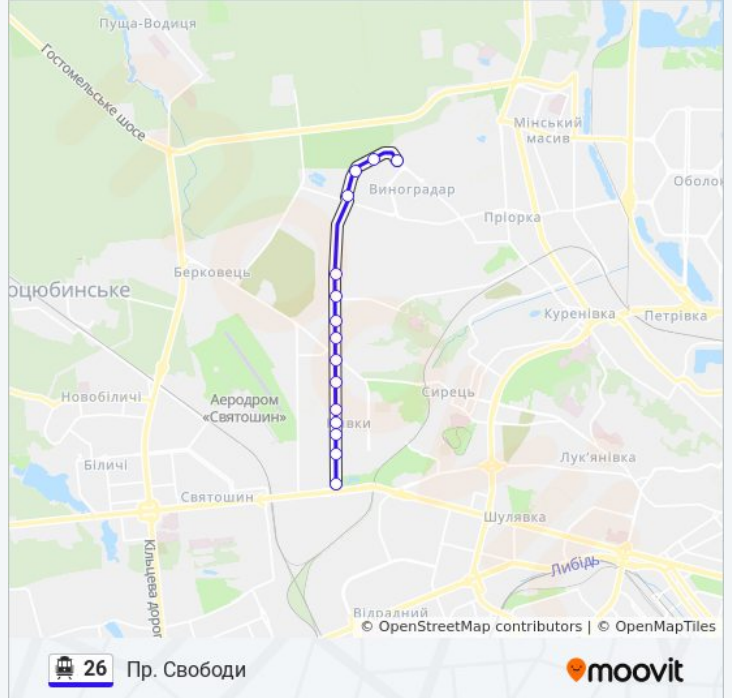

### 26 тролейбус розклад руху

Пр. Свободи розклад руху на маршруті:

|           |               |
|-----------|---------------|
| понеділок | 05:40 - 21:35 |
| вівторок  | 05:40 - 21:35 |
| середа    | 05:40 - 21:35 |
| четвер    | 05:40 - 21:35 |
| п'ятниця  | 05:40 - 21:35 |
| субота    | 06:30 - 21:30 |
| неділя    | 06:30 - 21:30 |

### 26 тролейбус інформація

**Напрямок руху:** Пр. Свободи

**Зупинки:** 15

**Тривалість подорожі:** 26 хв

**Стислий звіт по лінії:**

## Напрямок: Ст. М. Нивки

17 зупинок

[ПЕРЕГЛЯД РОЗКЛАДУ РУХУ НА ЛІНІЇ](#)

Пр. Свободи  
 Пр. Василя Порика  
 Торговий Центр  
 Жк Варшавський Мікрорайон  
 Пр. Правди  
 Пр. Георгія Гонґадзе  
 Видавництво Київська Правда  
 Вул. Сирецька  
 Проїзд Сирецький  
 Пл. Валерія Марченка  
 Вул. Стеценка  
 Поліклініка  
 Магазин  
 Вул. Салютна  
 Вул. Краснодарська  
 Вул. Естонська  
 Ст. М. Нивки