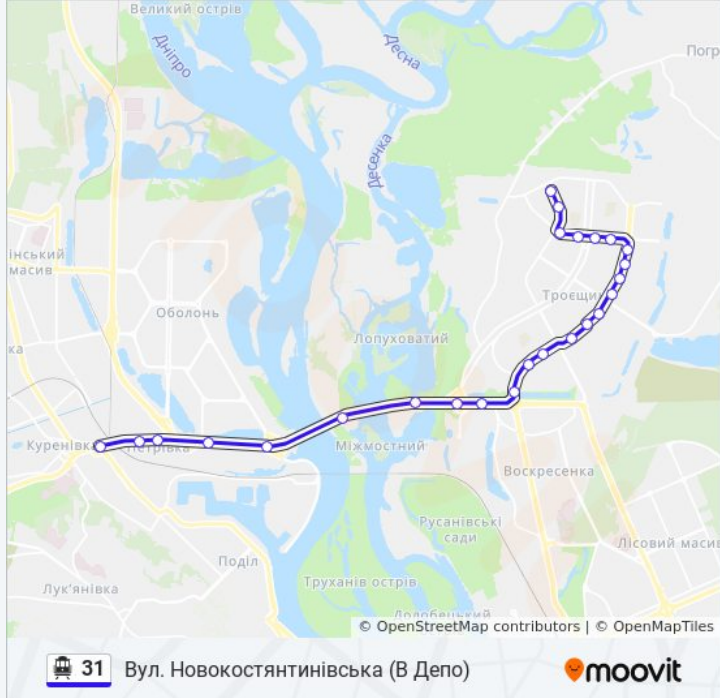

Станція Романа Шухевича

Торговельно-Розважальний Комплекс

Парк Муромець

Пр. Героїв Сталінграда

Вул. Йорданська

Завод Промзв'язок

Завод Маяк

Вул. Новокостянтинівська

### Напрямок: Ст. М. Лук'Янівська

39 зупинок

[ПЕРЕГЛЯД РОЗКЛАДУ РУХУ НА ЛІНІЇ](#)

Вул. Милославська

Вул. Будищанська

Вул. Лісківська

Супермаркет Нова Лінія

Вул. Марини Цветаєвої