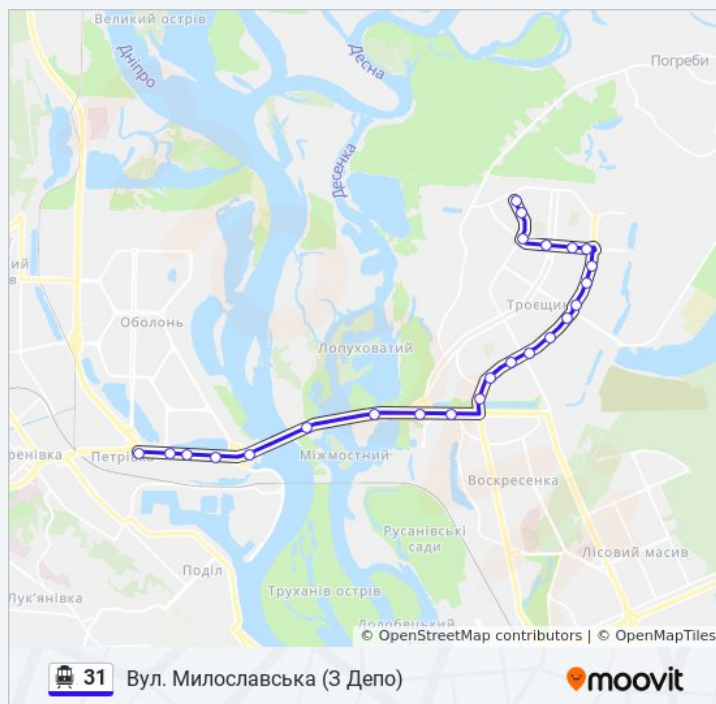

### 31 тролейбус інформація

Напрямок руху: Вул. Милославська (3 Депо)

Вул. Миколи Закревського

Мікрорайон №1

Вул. Архітектора Ніколаєва

Вул. Теодора Драйзера

Універсам

Поліклініка

Вул. Сержа Лифаря

Торговий Центр

Вул. Данькевича

Пр. Володимира Маяковського

Вул. Марини Цветаєвої

Супермаркет Нова Лінія

Вул. Лісківська

Вул. Будищанська

Вул. Милославська

**Зупинки: 24**

**Тривалість подорожі: 35 хв**

**Стислий звіт по лінії:**

**Напрямок: Вул. Новокосятинівська (В Депо)**

25 зупинок

[ПЕРЕГЛЯД РОЗКЛАДУ РУХУ НА ЛІНІЇ](#)

Вул. Милославська