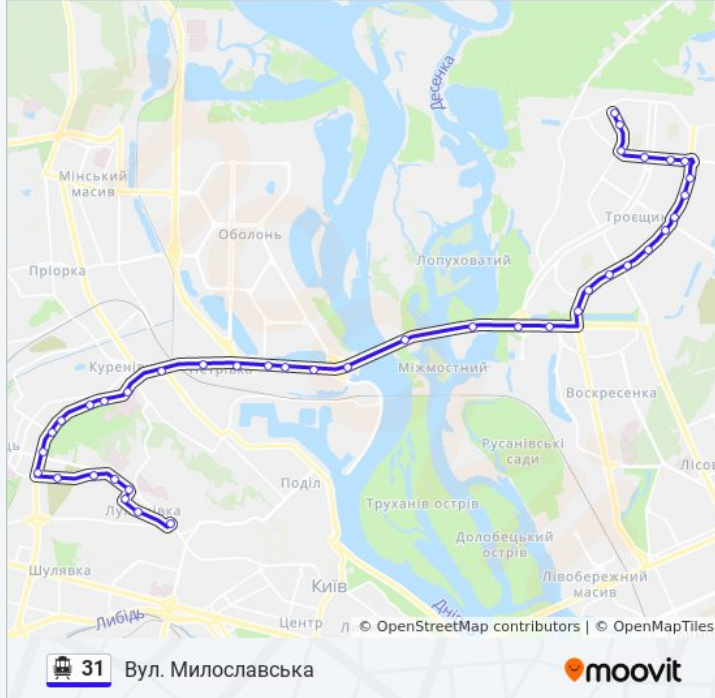

Станція Романа Шухевича

Ж/М Райдужний

Вул. Миколи Закревського

Мікрорайон №1

Вул. Архітектора Ніколаєва

Вул. Теодора Драйзера

Універсам

Поліклініка

Вул. Сержа Лифаря

Торговий Центр

Вул. Данькевича

Пр. Володимира Маяковського

Вул. Марини Цвєтаєвої

Супермаркет Нова Лінія

Вул. Лісківська

Вул. Будищанська

Вул. Милославська

### Напрямок: Вул. Милославська (3 Депо)

24 зупинок

[ПЕРЕГЛЯД РОЗКЛАДУ РУХУ НА ЛІНІЇ](#)

Ст. М. Почайна

Вул. Йорданська

Тов Віннер Автомотів (На Вимогу)

Супермаркет

Пр. Героїв Сталінграда