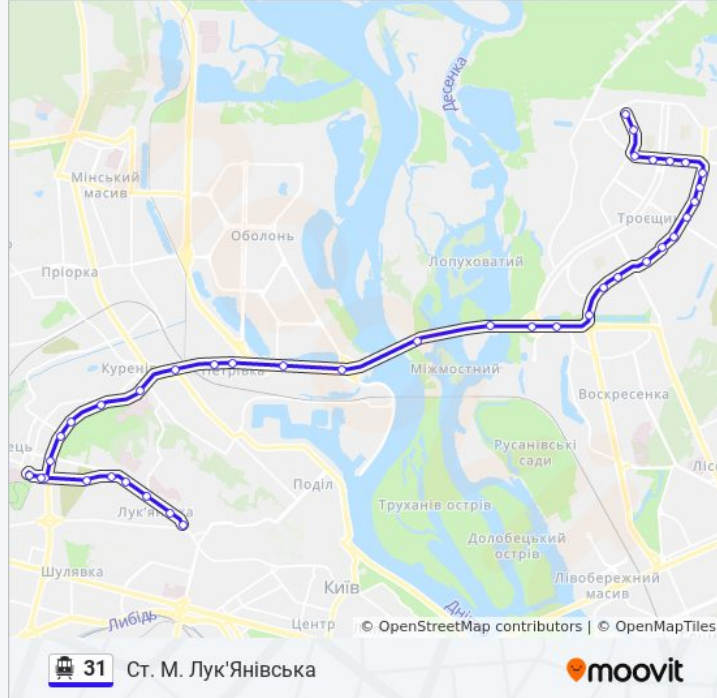

Вул. Йорданська

Завод Промзв'язок

Завод Маяк

Вул. Новокостянтинівська

Музей Кирилівська Церква

Азс

Парк Відпочинку

Вул. Олени Теліги

Ст. М. Дорогожичі

Бабин Яр

Поліклініка

Вул. Дорогожицька

Вул. Сім'ї Хохлових

Мотоциклетний Завод

Вул. Академіка Ромоданова

Вул. Деревлянська

### Напрямок: Ст. М. Лук'Янівська (3 Депо)

14 зупинок

[ПЕРЕГЛЯД РОЗКЛАДУ РУХУ НА ЛІНІЇ](#)

Музей Кирилівська Церква

Азс

Парк Відпочинку

Вул. Олени Теліги

Ст. М. Дорогожичі