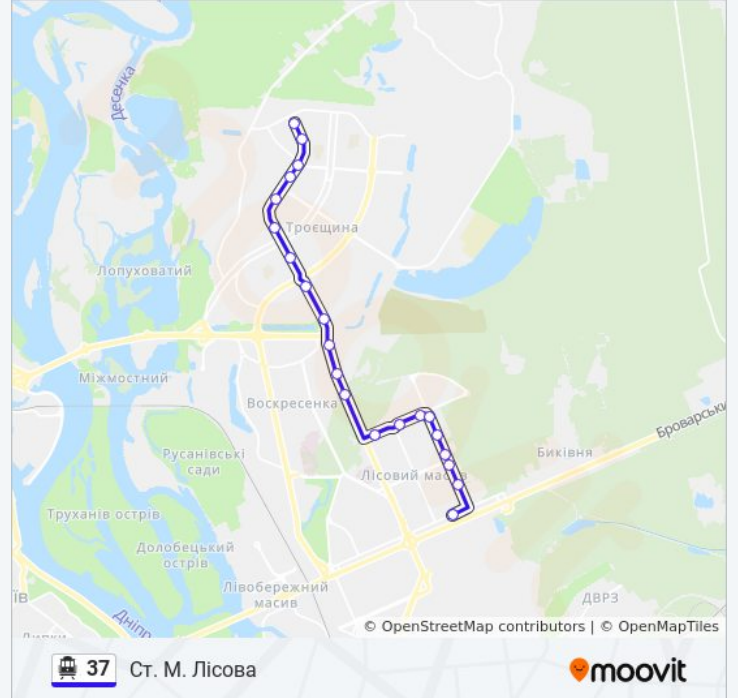

### 37 тролейбус інформація

**Напрямок руху:** Ст. М. Лісова

**Зупинки:** 21

**Тривалість подорожі:** 32 хв

**Стислий звіт по лінії:**

Вул. Шолом-Алейхема

Вул. Миколи Матеюка

Ст. М. Лісова