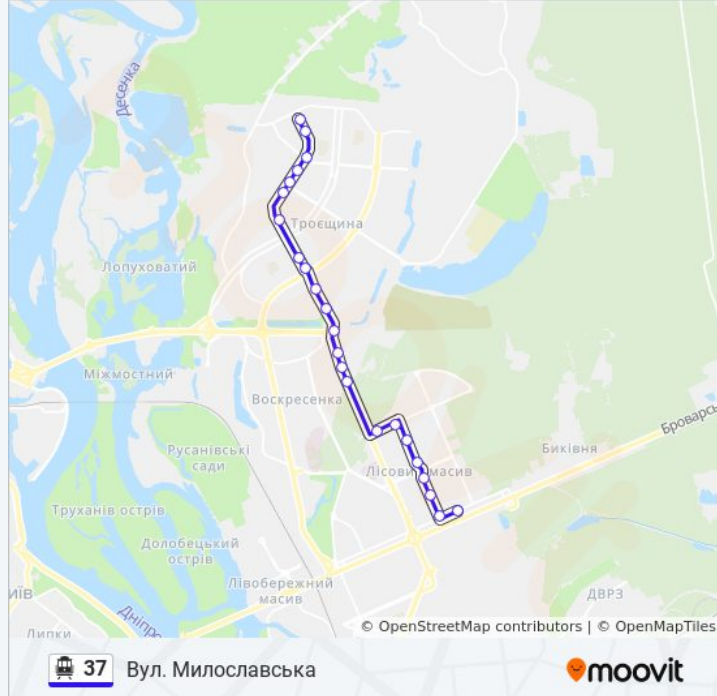

### Напрямок: Вул. Милославська

23 зупинок

[ПЕРЕГЛЯД РОЗКЛАДУ РУХУ НА ЛІНІЇ](#)

Ст. М. Лісова

Торговельно-Економічний Університет

Вул. Миколи Матеюка

Вул. Шолом-Алейхема

Пл. Волгоградська

### 37 тролейбус розклад руху

Вул. Милославська розклад руху на маршруті:

понеділок	06:50 - 21:10
вівторок	06:50 - 21:10
середа	06:50 - 21:10
четвер	06:50 - 21:10
п'ятниця	06:50 - 21:10
субота	06:50 - 21:20
неділя	06:50 - 21:20

### 37 тролейбус інформація

**Напрямок руху:** Вул. Милославська

**Зупинки:** 23

**Тривалість подорожі:** 30 хв

**Стислий звіт по лінії:**

Вул. Будищанська

Вул. Милославська

### Напрямок: Ст. М. Лісова

21 зупинок

[ПЕРЕГЛЯД РОЗКЛАДУ РУХУ НА ЛІНІЇ](#)

Вул. Милославська

Вул. Будищанська

Вул. Лісківська

Магазин Радунь

Вул. Миколи Лаврухіна