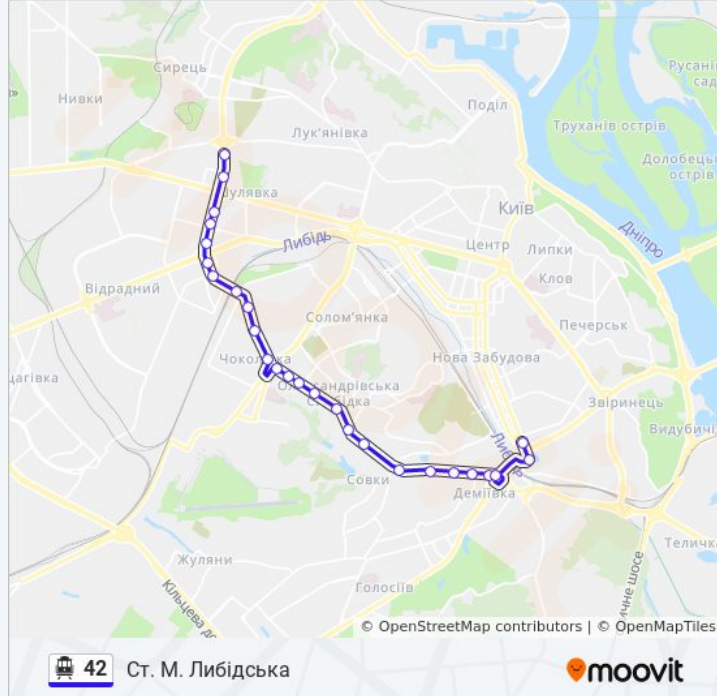

Вул. Борщагівська

Вул. Олекси Тихого

Вул. Вадима Гетьмана

Ст. М. Шулявська

Вул. Дегтярівська

Напрямок: Вул. Дегтярівська (З Депо)

5 зупинок

[ПЕРЕГЛЯД РОЗКЛАДУ РУХУ НА ЛІНІЇ](#)

42 тролейбус інформація

Напрямок руху: Ст. М. Либідська

Зупинки: 26

Тривалість подорожі: 43 хв

Стислий звіт по лінії:

Вул. Володимира Брожка

Вул. Мистецька

Школа Ім. Лобановського

Вул. Деміївська

Пр. Валерія Лобановського

Автовокзал (На Вимогу)

Храм Всіх Святих

Ст. М. Либідська

Напрямок: Ст. М. Либідська (3 Депо)

14 зупинок

[ПЕРЕГЛЯД РОЗКЛАДУ РУХУ НА ЛІНІЇ](#)