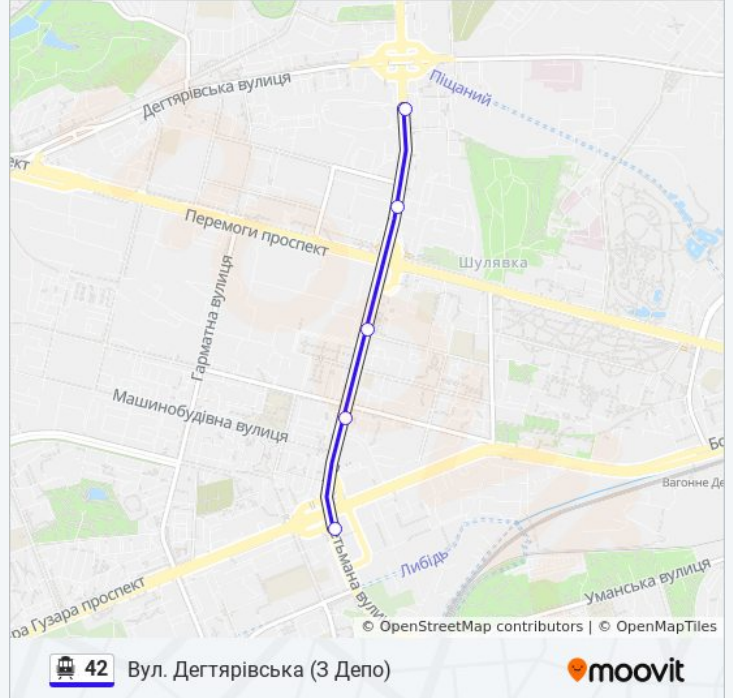

Вул. Борщагівська

Вул. Олекси Тихого

Вул. Вадима Гетьмана

Ст. М. Шулявська

Вул. Дегтярівська

Напрямок: Вул. Дегтярівська (З Депо)

5 зупинок

[ПЕРЕГЛЯД РОЗКЛАДУ РУХУ НА ЛІНІЇ](#)

Вул. Борщагівська

Вул. Олекси Тихого

Вул. Вадима Гетьмана

Ст. М. Шулявська

Вул. Дегтярівська

42 тролейбус розклад руху

Вул. Дегтярівська (З Депо) розклад руху на маршруті:

понеділок	05:53 - 06:24
вівторок	05:53 - 06:24
середа	05:53 - 06:24
четвер	05:53 - 06:24
п'ятниця	05:53 - 06:24
субота	05:53 - 06:24
неділя	05:53 - 06:24

42 тролейбус інформація

Напрямок руху: Вул. Дегтярівська (З Депо)

Зупинки: 5

Тривалість подорожі: 8 хв

Стислий звіт по лінії:

Напрямок: Ст. М. Либідська

26 зупинок

[ПЕРЕГЛЯД РОЗКЛАДУ РУХУ НА ЛІНІЇ](#)