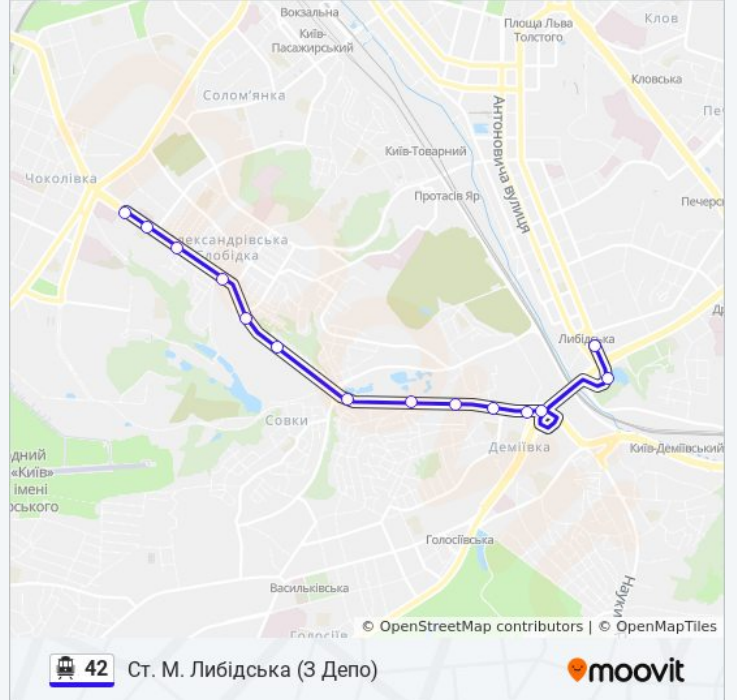

42 тролейбус розклади і карти маршрутів можна завантажити в форматі PDF з сайту moovitapp.com. Використовуйте [Додаток Moovit](#) для перегляду розкладу руху автобусів, потягів або метро і отримання покрокових вказівок щодо всього громадського транспорту в Києві.

[Про Moovit](#) • [Рішення MaaS](#) • [Підтримувані країни](#) • [Moovit співтовариство](#)

© 2023 Moovit - Усі Права Захищені

Дізнавайтесь час прибуття в режимі реального часу