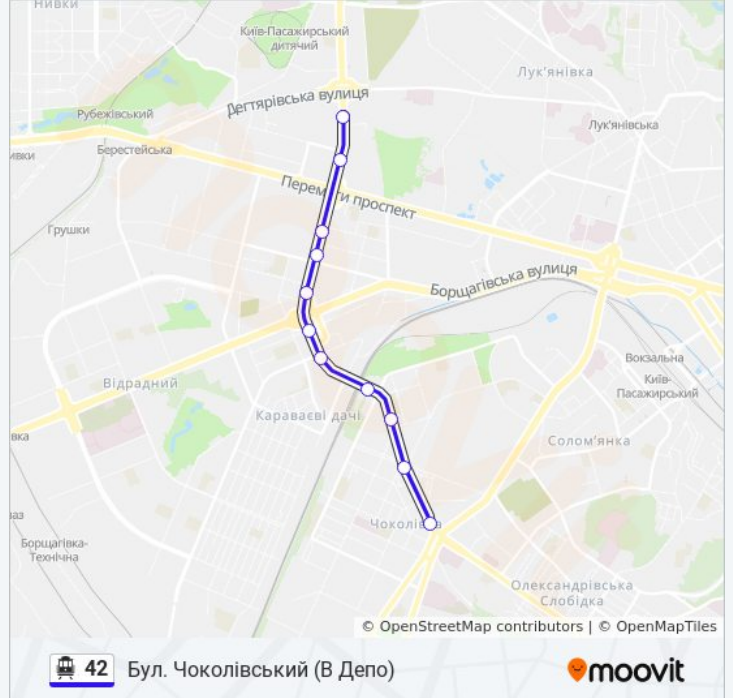

Використовуйте додаток Moovit для пошуку найближчої до вас 42 тролейбус станції і дізнавайтесь час прибуття наступного 42 тролейбус.

Напрямок: Бул. Чоколівський (В Депо)

11 зупинок

[ПЕРЕГЛЯД РОЗКЛАДУ РУХУ НА ЛІНІЇ](#)

Вул. Дегтярівська

Ст. М. Шулявська

Вул. Вадима Гетьмана

Вул. Олекси Тихого

Вул. Машинобудівна

Вул. Борщагівська

Вул. Миколи Голего

Станція Караваєві Дачі

Вул. Пітерська

Пл. Космонавтів

Бул. Чоколівський

42 тролейбус розклад руху

Бул. Чоколівський (В Депо) розклад руху на маршруті:

понеділок	20:05 - 22:01
вівторок	20:05 - 22:01
середа	20:05 - 22:01
четвер	20:05 - 22:01
п'ятниця	20:05 - 22:01
субота	20:05 - 22:01
неділя	20:05 - 22:01

42 тролейбус інформація**Напрямок руху:** Бул. Чоколівський (В Депо)**Зупинки:** 11**Тривалість подорожі:** 15 хв**Стислий звіт по лінії:**

Напрямок: Вул. Дегтярівська

26 зупинок

[ПЕРЕГЛЯД РОЗКЛАДУ РУХУ НА ЛІНІЇ](#)