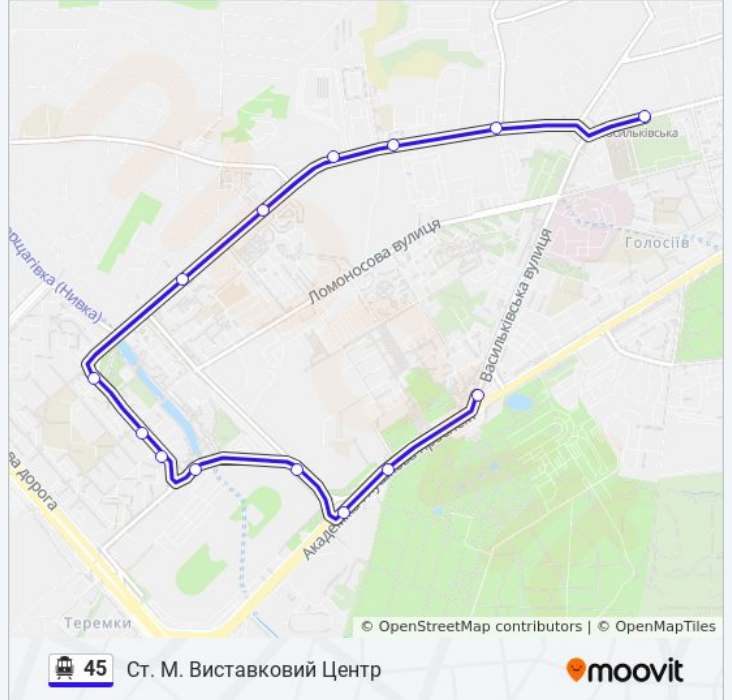

45 тролейбус інформація

Напрямок руху: Ст. М. Васильківська

Зупинки: 19

Тривалість подорожі: 22 хв

Стислий звіт по лінії:

Напрямок: Ст. М. Виставковий Центр

14 зупинок

[ПЕРЕГЛЯД РОЗКЛАДУ РУХУ НА ЛІНІЇ](#)

45 тролейбус розклад руху

Ст. М. Виставковий Центр розклад руху на маршруті:

понеділок	06:40 - 21:50
вівторок	06:40 - 21:50
середа	06:40 - 21:50
четвер	06:40 - 21:50
п'ятниця	06:40 - 21:50
субота	06:40 - 21:50
неділя	06:40 - 21:50

45 тролейбус інформація

Напрямок руху: Ст. М. Виставковий Центр

Зупинки: 14

Тривалість подорожі: 21 хв

Стислий звіт по лінії:

Напрямок: Ст. М. Виставковий Центр (3 Депо)

11 зупинок

[ПЕРЕГЛЯД РОЗКЛАДУ РУХУ НА ЛІНІЇ](#)

45 тролейбус інформація

Напрямок руху: Ст. М. Виставковий Центр (3 Депо)

Зупинки: 11

Тривалість подорожі: 17 хв

Стислий звіт по лінії:

Напрямок: Тролейбусне Депо №1

12 зупинок

[ПЕРЕГЛЯД РОЗКЛАДУ РУХУ НА ЛІНІЇ](#)