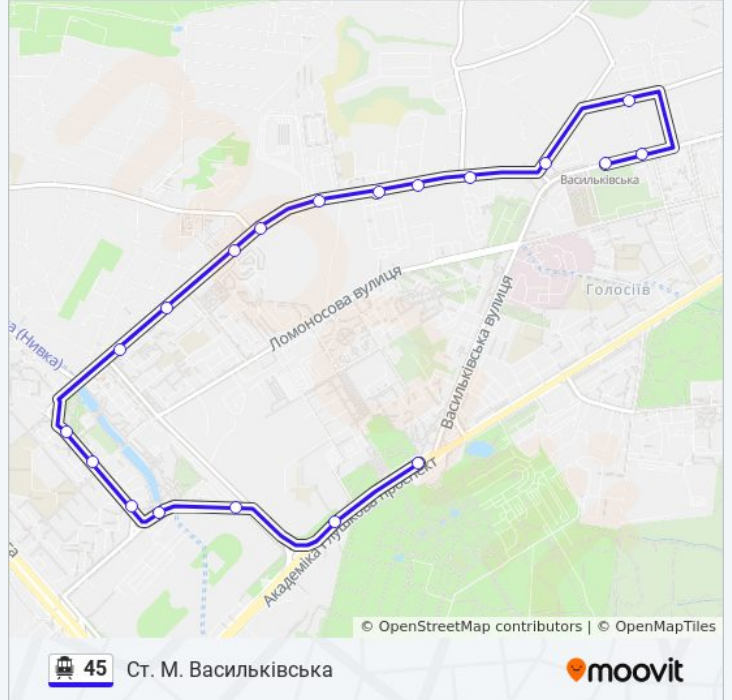

Ст. М. Васильківська

Перегляд В Web-Форматі

45 тролейбус лінія (Ст. М. Васильківська) має 4 маршрутів. В звичайні робочі дні рух здійснюється протягом: (1) Ст. М. Васильківська: 06:10 - 21:20(2) Ст. М. Виставковий Центр: 06:40 - 21:50(3) Ст. М. Виставковий Центр (З Депо): 05:48 - 20:04(4) Тролейбусне Депо №1: 09:03 - 22:16

Використовуйте додаток Moovit для пошуку найближчої до вас 45 тролейбус станції і дізнавайтесь час прибуття наступного 45 тролейбус.

Напрямок: Ст. М. Васильківська

19 зупинок

[ПЕРЕГЛЯД РОЗКЛАДУ РУХУ НА ЛІНІЇ](#)

45 тролейбус розклад руху

Ст. М. Васильківська розклад руху на маршруті:

понеділок	06:10 - 21:20
вівторок	06:10 - 21:20
середа	06:10 - 21:20
четвер	06:10 - 21:20
п'ятниця	06:10 - 21:20
субота	06:10 - 21:20
неділя	06:10 - 21:20

45 тролейбус інформація

Напрямок руху: Ст. М. Васильківська

Зупинки: 19

Тривалість подорожі: 22 хв

Стислий звіт по лінії:

Напрямок: Ст. М. Виставковий Центр

14 зупинок

[ПЕРЕГЛЯД РОЗКЛАДУ РУХУ НА ЛІНІЇ](#)