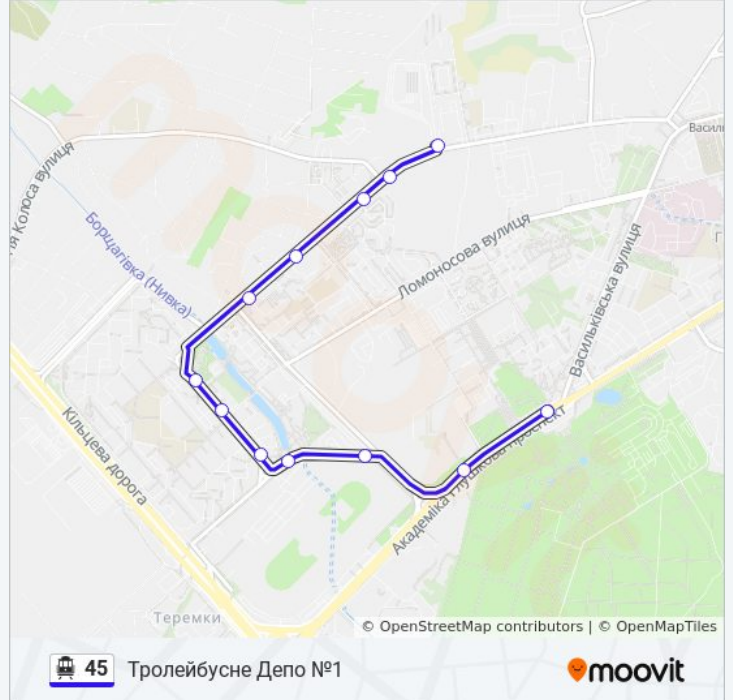

45 тролейбус розклади і карти маршрутів можна завантажити в форматі PDF з сайту moovitapp.com. Використовуйте [Додаток Moovit](#) для перегляду розкладу руху автобусів, потягів або метро і отримання покрокових вказівок щодо всього громадського транспорту в Києві.

[Про Moovit](#) • [Рішення MaaS](#) • [Підтримувані країни](#) • [Moovit співтовариство](#)

© 2023 Moovit - Усі Права Захищені

Дізнавайтесь час прибуття в режимі реального часу