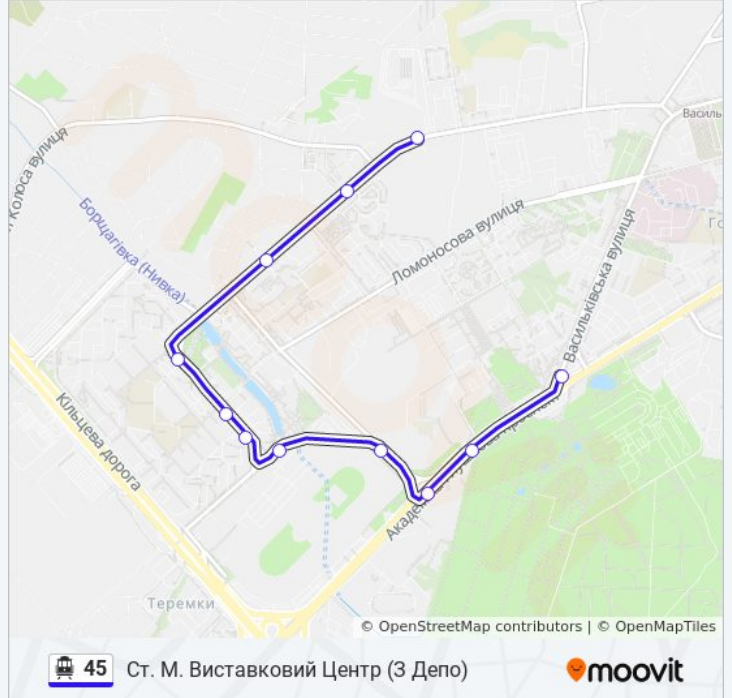

45 тролейбус інформація

Напрямок руху: Ст. М. Васильківська

Зупинки: 19

Тривалість подорожі: 22 хв

Стислий звіт по лінії:

Напрямок: Ст. М. Виставковий Центр

14 зупинок

[ПЕРЕГЛЯД РОЗКЛАДУ РУХУ НА ЛІНІЇ](#)

Ст. М. Іподром

Автостанція Південна

Вул. Васильківська

45 тролейбус розклад руху

Ст. М. Виставковий Центр (3 Депо) розклад руху на маршруті:

понеділок	05:48 - 20:04
вівторок	05:48 - 20:04
середа	05:48 - 20:04
четвер	05:48 - 20:04
п'ятниця	05:48 - 20:04
субота	05:48 - 20:04
неділя	05:48 - 20:04

45 тролейбус інформація

Напрямок руху: Ст. М. Виставковий Центр (3 Депо)

Зупинки: 11

Тривалість подорожі: 17 хв

Стислий звіт по лінії:

Напрямок: Тролейбусне Депо №1

12 зупинок

[ПЕРЕГЛЯД РОЗКЛАДУ РУХУ НА ЛІНІЇ](#)