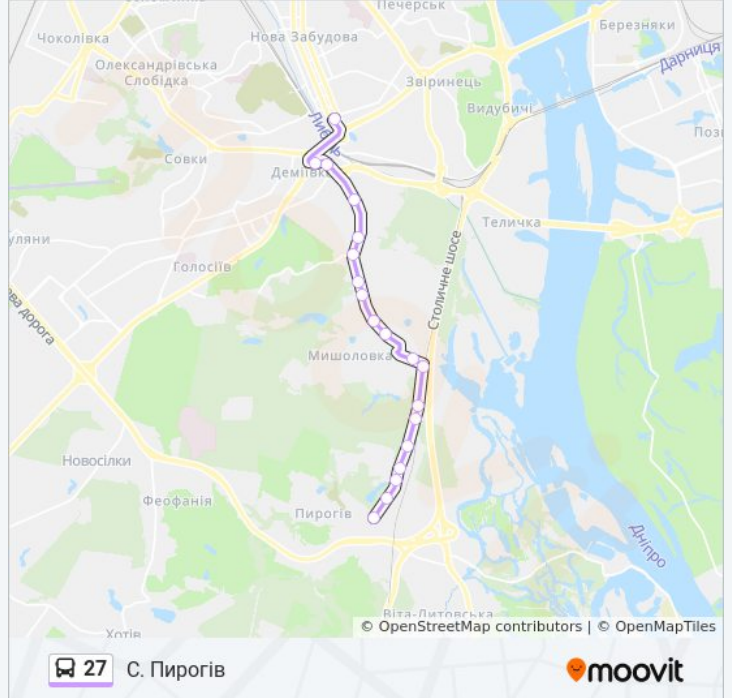

27

С. Пирогів

Перегляд В Web-Форматі

27 автобус лінія (С. Пирогів) має 2 маршрутів. В звичайні робочі дні рух здійснюється протягом:

(1) С. Пирогів: 06:15 - 20:55(2) Ст. М. Либідська: 06:45 - 21:25

Використовуйте додаток Moovit для пошуку найближчої до вас 27 автобус станції і дізнавайтесь час прибуття наступного 27 автобус.

Напрямок: С. Пирогів

19 зупинок

[ПЕРЕГЛЯД РОЗКЛАДУ РУХУ НА ЛІНІЇ](#)

Ст. М. Либідська
Автовокзал
Пр. Науки
Кінотеатр Салют
Гідрометеорологічна
Вул. Лисогірська
Інститут Фізики
Вул. Панорамна
Багринова Гора
Вул. Маршальська
Вул. Китаївська
Переїзд
Сто
Завод Збк
Вул. Пирогівський Шлях
Цементний Завод
Завод "Славутич"
Атп-1007
С. Пирогів

27 автобус розклад руху

С. Пирогів розклад руху на маршруті:

понеділок	06:15 - 20:55
вівторок	06:15 - 20:55
середа	06:15 - 20:55
четвер	06:15 - 20:55
п'ятниця	06:15 - 20:55
субота	06:15 - 20:55
неділя	06:15 - 20:55

27 автобус інформація

Напрямок руху: С. Пирогів

Зупинки: 19

Тривалість подорожі: 24 хв

Стислий звіт по лінії:

Напрямок: Ст. М. Либідська

19 зупинок

[ПЕРЕГЛЯД РОЗКЛАДУ РУХУ НА ЛІНІЇ](#)