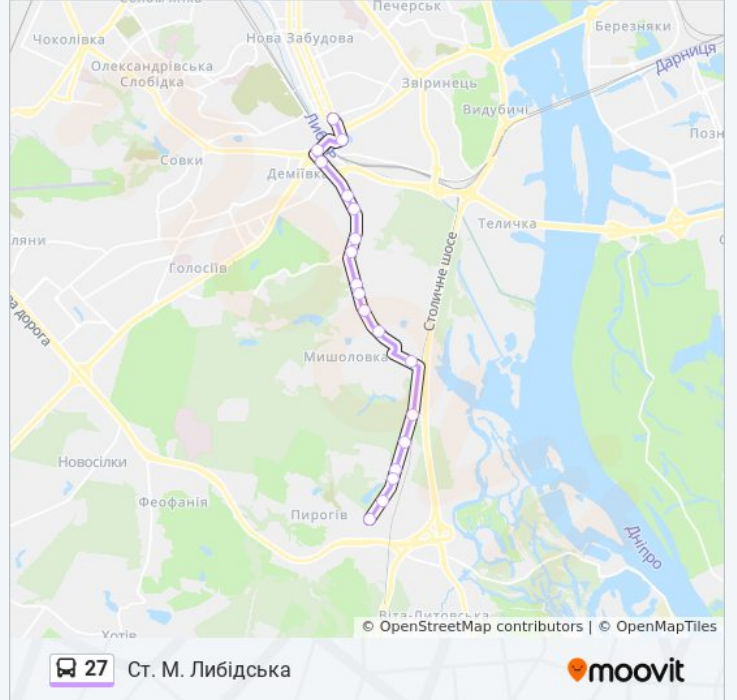

27 автобус розклади і карти маршрутів можна завантажити в форматі PDF з сайту moovitapp.com. Використовуйте [Додаток Moovit](#) для перегляду розкладу руху автобусів, потягів або метро і отримання покрокових вказівок щодо всього громадського транспорту в Києві.

[Про Moovit](#) • [Рішення MaaS](#) • [Підтримувані країни](#) • [Moovit співтовариство](#)

© 2023 Moovit - Усі Права Захищені

Дізнавайтесь час прибуття в режимі реального часу