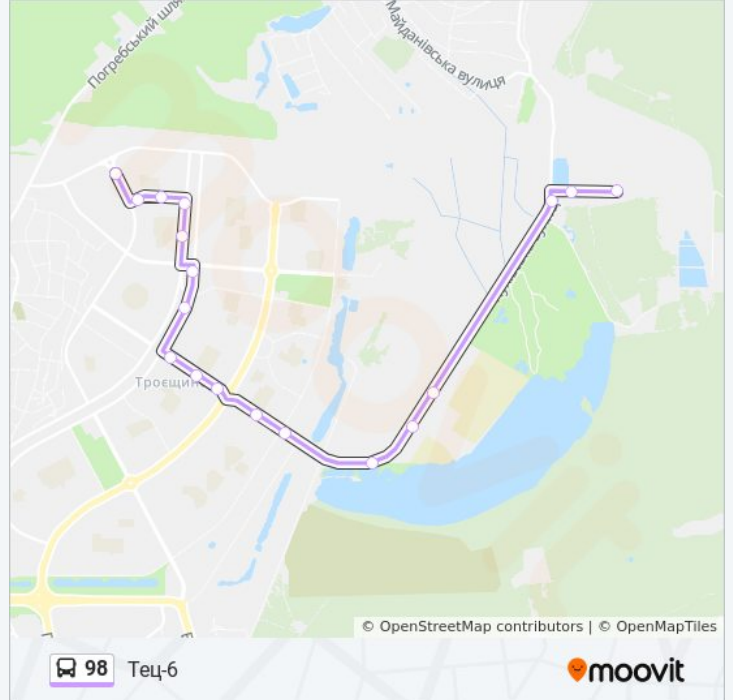

98 автобус розклади і карти маршрутів можна завантажити в форматі PDF з сайту moovitapp.com. Використовуйте [Додаток Moovit](#) для перегляду розкладу руху автобусів, потягів або метро і отримання покрокових вказівок щодо всього громадського транспорту в Києві.

[Про Moovit](#) • [Рішення MaaS](#) • [Підтримувані країни](#) • [Moovit співтовариство](#)

© 2023 Moovit - Усі Права Захищені

**Дізнавайтесь час прибуття
в режимі реального часу**