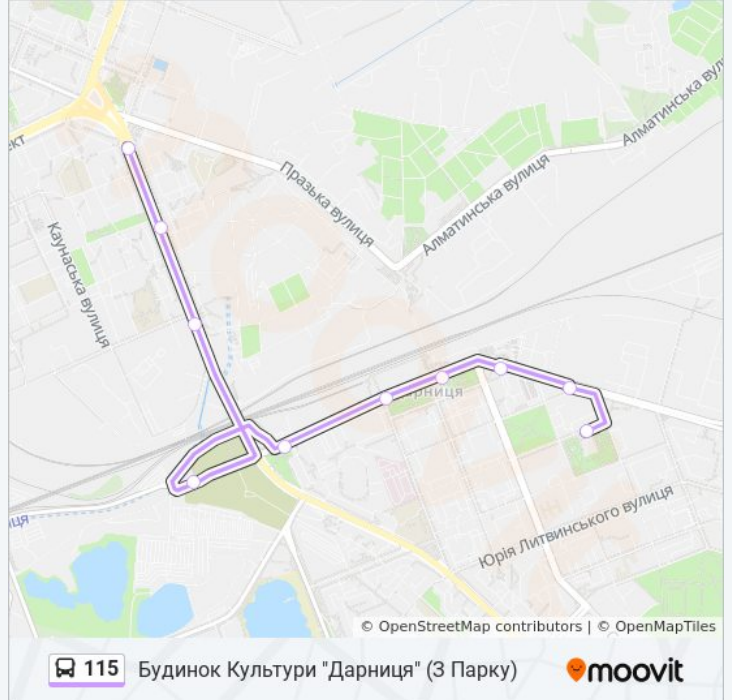

115 автобус інформація

Напрямок руху: Будинок Культури "Дарниця" (З Парку)

Зупинки: 10

Тривалість подорожі: 16 хв

Стислий звіт по лінії:

Напрямок: Бул. Ярослава Гашека (В Парк)

7 зупинок

[ПЕРЕГЛЯД РОЗКЛАДУ РУХУ НА ЛІНІЇ](#)