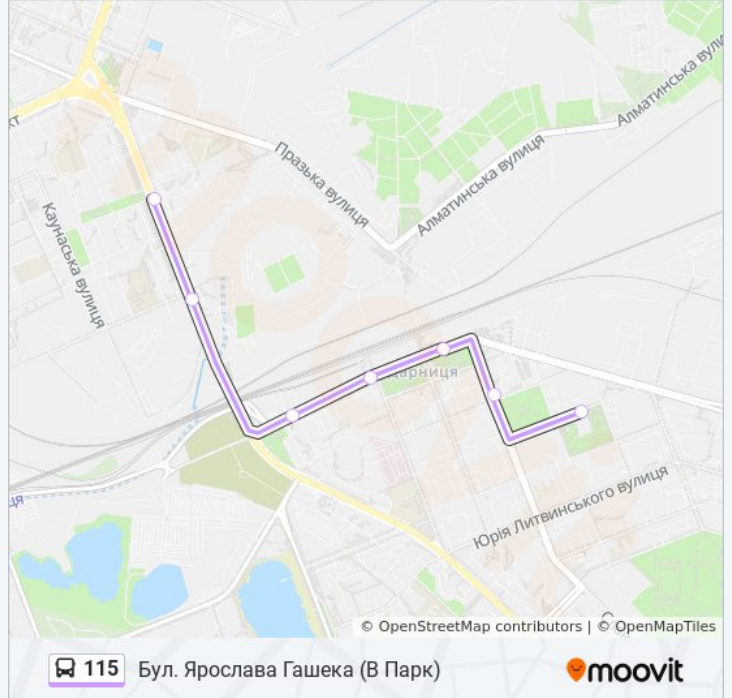

Бул. Ярослава Гашека (В Парк) розклад руху на маршруті:

понеділок	21:00 - 22:00
вівторок	21:00 - 22:00
середа	21:00 - 22:00
четвер	21:00 - 22:00
п'ятниця	21:00 - 22:00
субота	21:00 - 22:00
неділя	21:00 - 22:00

115 автобус інформація

Напрямок руху: Бул. Ярослава Гашека (В Парк)

Зупинки: 7

Тривалість подорожі: 13 хв

Стислий звіт по лінії:

Напрямок: Контрактова Площа

22 зупинок

[ПЕРЕГЛЯД РОЗКЛАДУ РУХУ НА ЛІНІЇ](#)