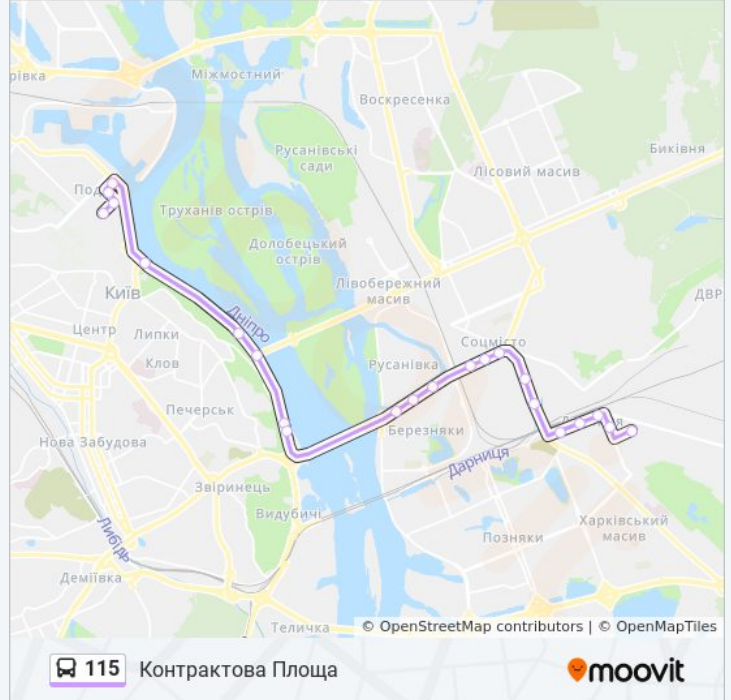

Вул. Хорива

Вул. Почайнинська

Вул. Григорія Сковороди

Контрактова Площа

115 автобус розклади і карти маршрутів можна завантажити в форматі PDF з сайту moovitapp.com. Використовуйте [Додаток Moovit](#) для перегляду розкладу руху автобусів, потягів або метро і отримання покрокових вказівок щодо всього громадського транспорту в Києві.

[Про Moovit](#) • [Рішення MaaS](#) • [Підтримувані країни](#) • [Moovit співтовариство](#)

© 2023 Moovit - Усі Права Захищені

Дізнавайтесь час прибуття в режимі реального часу