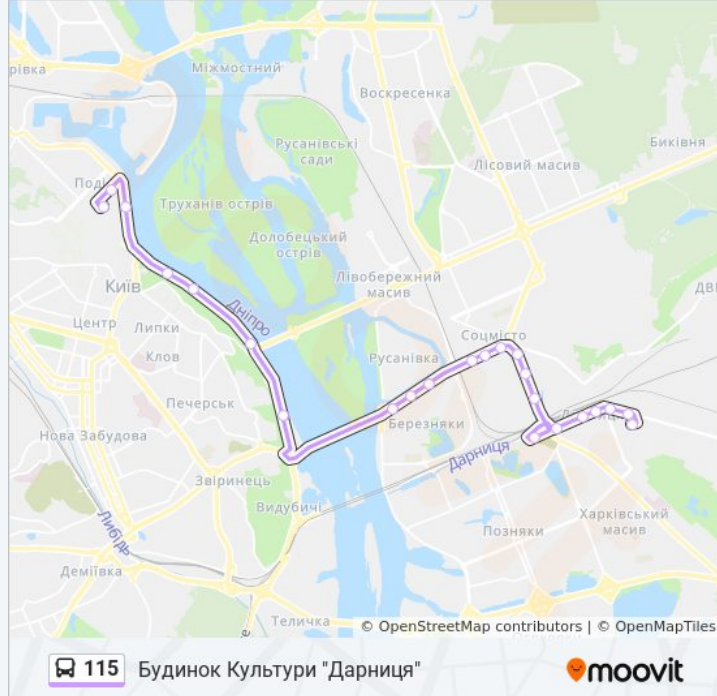

Використовуйте додаток Moovit для пошуку найближчої до вас 115 автобус станції і дізнавайтесь час прибуття наступного 115 автобус.

Напрямок: Будинок Культури "Дарниця"

23 зупинок

[ПЕРЕГЛЯД РОЗКЛАДУ РУХУ НА ЛІНІЇ](#)

Контрактова Площа
Вул. Почайнинська
Вул. Борисоглібська
Пішохідний Міст
4-Ті Східці (На Вимогу)
Ст. М. Дніпро
Парк Відпочинку
М/Н Русанівка
Бул. Ігоря Шамо
М/Н Березняки
Вул. Тампере
Ж/К Комфорт-Таун
Пл. Дарницька
Вул. Празька
Бул. Ярослава Гашека
Ж/К Мега-Сіті
Вул. Тепловозна (На Вимогу)
Вул. Привокзальна
Станція Міської Електрички Дарниця
Залізничний Вокзал Дарниця

115 автобус інформація

Напрямок руху: Будинок Культури "Дарниця"

Зупинки: 23

Тривалість подорожі: 41 хв

Стислий звіт по лінії:

Дарницький Ринок

Київський Медичний Університет. Київський
Коледж Комп'ютерних Технологій Та
Економіки

Будинок Культури

Напрямок: Будинок Культури "Дарниця" (З Парку)

10 зупинок

[ПЕРЕГЛЯД РОЗКЛАДУ РУХУ НА ЛІНІЇ](#)

Вул. Празька

Бул. Ярослава Гашека

Ж/К Мега-Сіті

Вул. Тепловозна (На Вимогу)