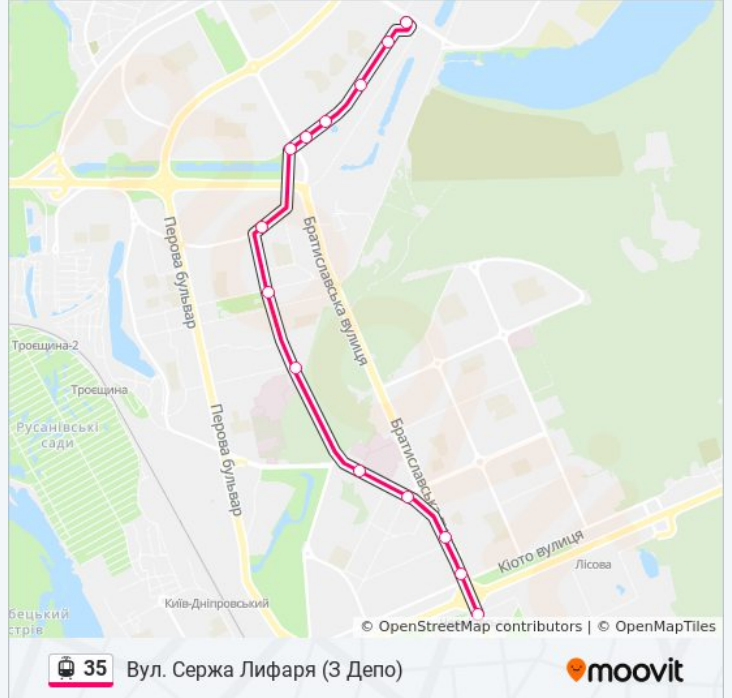

35 трамвай інформація**Напрямок руху:** Вул. Сержа Лифаря**Зупинки:** 16**Тривалість подорожі:** 35 хв**Стислий звіт по лінії:**

Напрямок: Вул. Сержа Лифаря (З Депо)

14 зупинок

[ПЕРЕГЛЯД РОЗКЛАДУ РУХУ НА ЛІНІЇ](#)

- Ст. М. Чернігівська
- Вул. Андрія Малишка
- Вул. Олександра Бойченка
- Вул. Юності
- Пр. Алішера Навої
- Вул. Петра Запорожця
- Вул. Івана Микитенка
- Вул. Миколи Кибальчича
- Вул. Теодора Драйзера
- Ринок Привоз
- Торговий Комплекс
- Кіностудія Фільм Ю Ей
- Школа Мистецтв Ім. Леонтовича
- Вул. Сержа Лифаря

35 трамвай розклад руху

Вул. Сержа Лифаря (З Депо) розклад руху на маршруті:

понеділок	05:32 - 16:30
вівторок	05:32 - 16:30
середа	05:32 - 16:30
четвер	05:32 - 16:30
п'ятниця	05:32 - 16:30
субота	05:32 - 06:20
неділя	05:32 - 06:20

35 трамвай інформація

Напрямок руху: Вул. Сержа Лифаря (З Депо)

Зупинки: 14

Тривалість подорожі: 28 хв

Стислий звіт по лінії:

Напрямок: Ст. М. Лісова

15 зупинок

[ПЕРЕГЛЯД РОЗКЛАДУ РУХУ НА ЛІНІЇ](#)