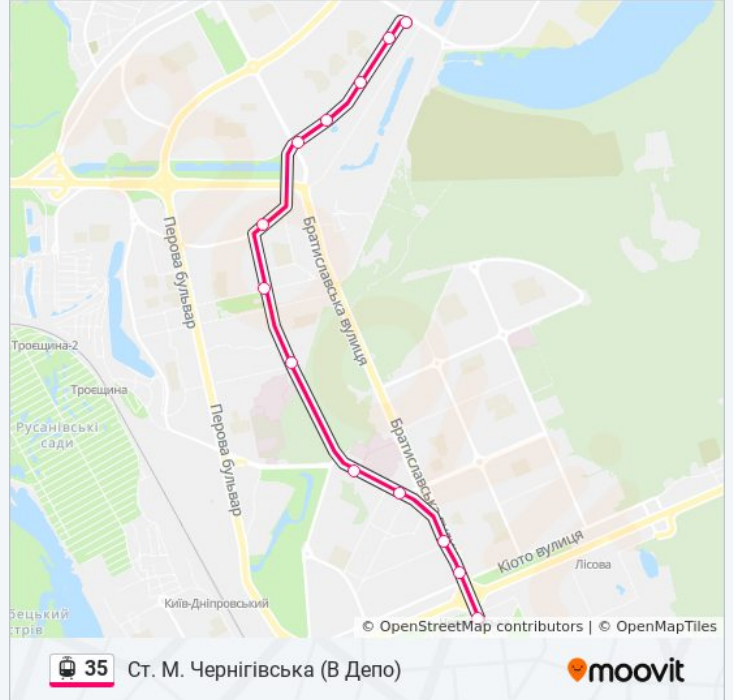

35 трамвай інформація**Напрямок руху:** Вул. Сержа Лифаря**Зупинки:** 16**Тривалість подорожі:** 35 хв**Стислий звіт по лінії:**

Напрямок: Вул. Сержа Лифаря (З Депо)

14 зупинок

[ПЕРЕГЛЯД РОЗКЛАДУ РУХУ НА ЛІНІЇ](#)

Напрямок руху: Ст. М. Лісова

Зупинки: 15

Тривалість подорожі: 33 хв

Стислий звіт по лінії:

Напрямок: Ст. М. Чернігівська (В Депо)

13 зупинок

[ПЕРЕГЛЯД РОЗКЛАДУ РУХУ НА ЛІНІЇ](#)

Вул. Сержа Лифаря

Вул. Юності

Вул. Олександра Бойченка

Вул. Андрія Малишка

Ст. М. Чернігівська

35 трамвай розклад руху

Ст. М. Чернігівська (В Депо) розклад руху на маршруті:

понеділок	09:28 - 21:41
вівторок	09:28 - 21:41
середа	09:28 - 21:41
четвер	09:28 - 21:41
п'ятниця	09:28 - 21:41
субота	20:48 - 21:41
неділя	20:48 - 21:41

35 трамвай інформація

Напрямок руху: Ст. М. Чернігівська (В Депо)

Зупинки: 13

Тривалість подорожі: 27 хв

Стислий звіт по лінії:

35 трамвай розклади і карти маршрутів можна завантажити в форматі PDF з сайту moovitapp.com. Використовуйте [Додаток Moovit](#) для перегляду розкладу руху автобусів, потягів або метро і отримання покрокових вказівок щодо всього громадського транспорту в Києві.