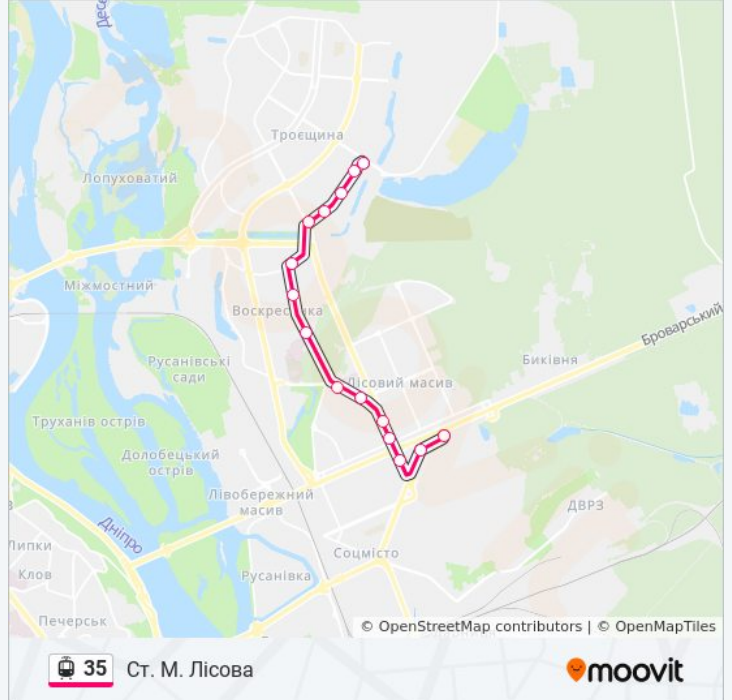

35 трамвай інформація**Напрямок руху:** Вул. Сержа Лифаря**Зупинки:** 16**Тривалість подорожі:** 35 хв**Стислий звіт по лінії:**

Напрямок: Вул. Сержа Лифаря (З Депо)

14 зупинок

[ПЕРЕГЛЯД РОЗКЛАДУ РУХУ НА ЛІНІЇ](#)

Пр. Алішера Навої

Вул. Юності

Вул. Олександра Бойченка

Вул. Андрія Малишка

Ст. М. Чернігівська

Вул. Магнітогорська

Ст. М. Лісова

35 трамвай розклад руху

Ст. М. Лісова розклад руху на маршруті:

понеділок	06:00 - 20:30
вівторок	06:00 - 20:30
середа	06:00 - 20:30
четвер	06:00 - 20:30
п'ятниця	06:00 - 20:30
субота	06:00 - 20:30
неділя	06:00 - 20:30

35 трамвай інформація

Напрямок руху: Ст. М. Лісова

Зупинки: 15

Тривалість подорожі: 33 хв

Стислий звіт по лінії:

Напрямок: Ст. М. Чернігівська (В Депо)

13 зупинок

[ПЕРЕГЛЯД РОЗКЛАДУ РУХУ НА ЛІНІЇ](#)

Вул. Сержа Лифаря