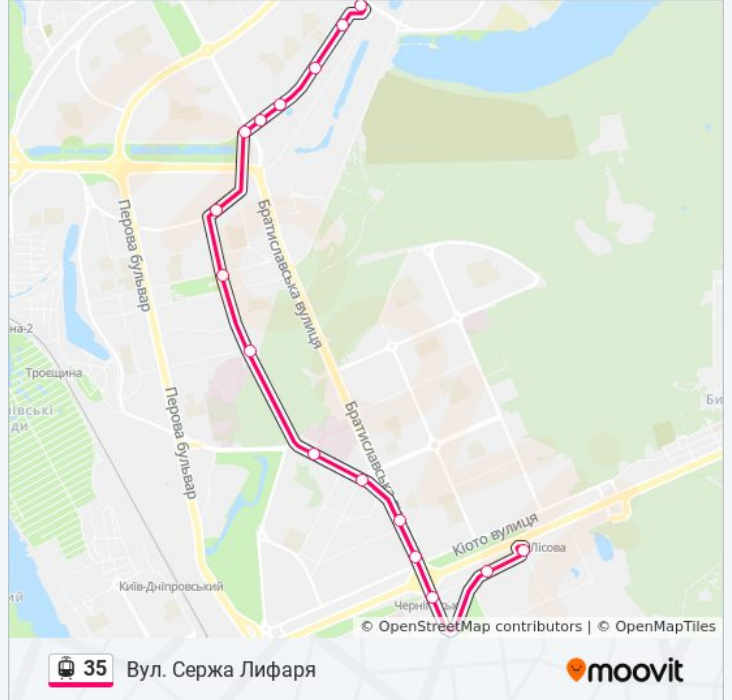

35

Вул. Сержа Лифаря

Перегляд В Web-Форматі

35 трамвай лінія (Вул. Сержа Лифаря) має 4 маршрутів. В звичайні робочі дні рух здійснюється протягом:
(1) Вул. Сержа Лифаря: 06:35 - 21:05(2) Вул. Сержа Лифаря (З Депо): 05:32 - 16:30(3) Ст. М. Лісова: 06:00 - 20:30(4)
Ст. М. Чернігівська (В Депо): 09:28 - 21:41

Використовуйте додаток Moovit для пошуку найближчої до вас 35 трамвай станції і дізнавайтесь час прибуття наступного 35 трамвай.

Напрямок: Вул. Сержа Лифаря

16 зупинок

[ПЕРЕГЛЯД РОЗКЛАДУ РУХУ НА ЛІНІЇ](#)

35 трамвай інформація**Напрямок руху:** Вул. Сержа Лифаря**Зупинки:** 16**Тривалість подорожі:** 35 хв**Стислий звіт по лінії:**

Напрямок: Вул. Сержа Лифаря (З Депо)

14 зупинок

[ПЕРЕГЛЯД РОЗКЛАДУ РУХУ НА ЛІНІЇ](#)

35 трамвай інформація

Напрямок руху: Вул. Сержа Лифаря (З Депо)

Зупинки: 14

Тривалість подорожі: 28 хв

Стислий звіт по лінії:

Напрямок: Ст. М. Лісова

15 зупинок

[ПЕРЕГЛЯД РОЗКЛАДУ РУХУ НА ЛІНІЇ](#)