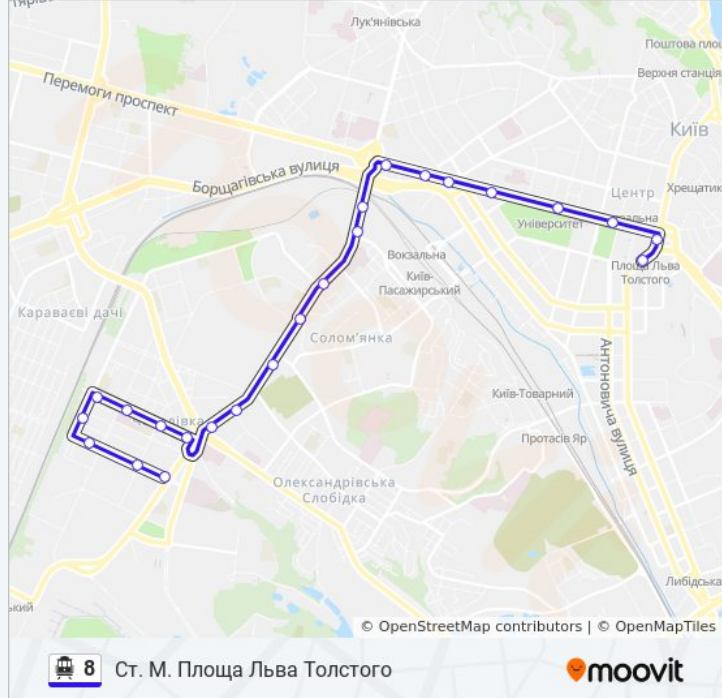

## Напрямок: Ст. М. Площа Льва Толстого

23 зупинок

[ПЕРЕГЛЯД РОЗКЛАДУ РУХУ НА ЛІНІЇ](#)

Вул. Смілянська  
 Вул. Молодогвардійська  
 Гуртожиток  
 Вул. Ушинського  
 Вул. Донецька  
 Вул. Волинська  
 Дитячий Садок  
 Пр. Повітрофлотський  
 Пл. Севастопольська  
 Вул. Освіти  
 Пл. Солом'янська  
 Вул. Генерала Воробйова  
 Вул. Фучика  
 Вул. Івана Огієнка  
 Стадіон  
 Повітрофлотський Шляхопровід  
 Пр. Перемоги  
 Пл. Перемоги

## 8 тролейбус розклад руху

Ст. М. Площа Льва Толстого розклад руху на маршруті:

понеділок	06:00 - 21:00
вівторок	06:00 - 21:00
середа	06:00 - 21:00
четвер	06:00 - 21:00
п'ятниця	06:00 - 21:00
субота	06:00 - 21:00
неділя	06:00 - 21:00

## 8 тролейбус інформація

**Напрямок руху:** Ст. М. Площа Льва Толстого

**Зупинки:** 23

**Тривалість подорожі:** 37 хв

**Стислий звіт по лінії:**

Академія Адвокатури України

Ст. М. Університет

Вул. Володимирська

Пл. Бессарабська

Ст. М. Площа Льва Толстого

8 тролейбус розклади і карти маршрутів можна завантажити в форматі PDF з сайту [moovitapp.com](https://moovitapp.com). Використовуйте [Додаток Moovit](#) для перегляду розкладу руху автобусів, потягів або метро і отримання покрокових вказівок щодо всього громадського транспорту в Києві.