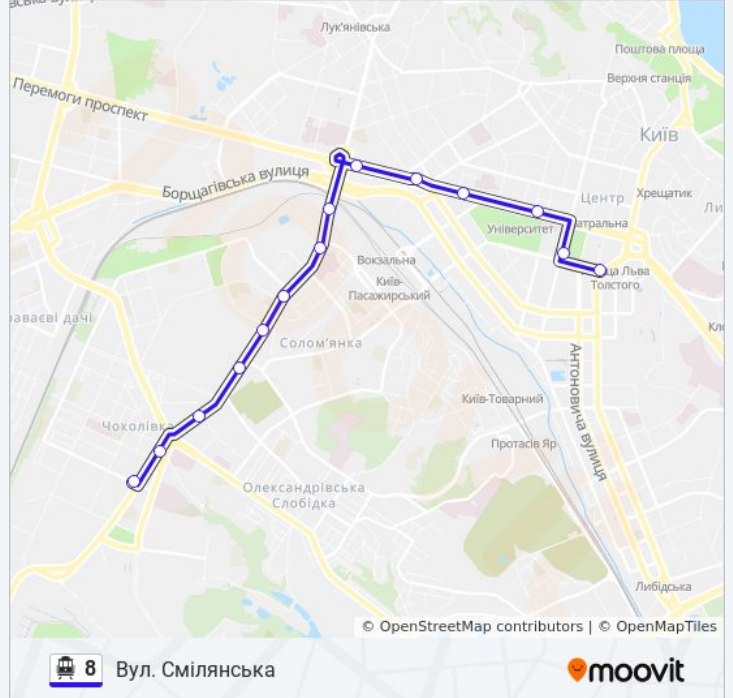

Використовуйте додаток Moovit для пошуку найближчої до вас 8 тролейбус станції і дізнавайтесь час прибуття наступного 8 тролейбус.

**Напрямок: Вул. Смілянська**

14 зупинок

[ПЕРЕГЛЯД РОЗКЛАДУ РУХУ НА ЛІНІЇ](#)

Ст. М. Площа Льва Толстого

Університет

Вул. Івана Франка

Будинок Національних Художніх Колективів  
України

Пл. Перемоги

Повітрофлотський Шляхопровід

Стадіон

Вул. Івана Огієнка

Вул. Фучика

Вул. Генерала Воробйова

Пл. Солом'янська

Вул. Освіти

Пл. Севастопольська

Вул. Смілянська

**8 тролейбус розклад руху**

Вул. Смілянська розклад руху на маршруті:

## Напрямок: Ст. М. Площа Льва Толстого

23 зупинок

[ПЕРЕГЛЯД РОЗКЛАДУ РУХУ НА ЛІНІЇ](#)

Вул. Смілянська  
 Вул. Молодогвардійська  
 Гуртожиток  
 Вул. Ушинського  
 Вул. Донецька  
 Вул. Волинська  
 Дитячий Садок  
 Пр. Повітрофлотський  
 Пл. Севастопольська  
 Вул. Освіти  
 Пл. Солом'янська  
 Вул. Генерала Воробйова  
 Вул. Фучика  
 Вул. Івана Огієнка  
 Стадіон  
 Повітрофлотський Шляхопровід  
 Пр. Перемоги  
 Пл. Перемоги