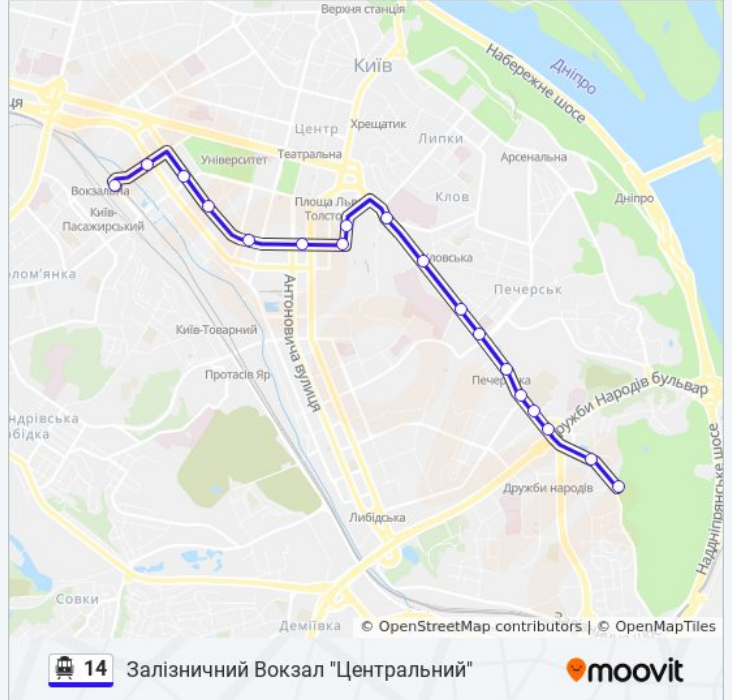

## Напрямок: Залізничний Вокзал "Центральний"

18 зупинок

[ПЕРЕГЛЯД РОЗКЛАДУ РУХУ НА ЛІНІЇ](#)

- Ботанічний Сад Ім. Гришка
- Вул. Болсуновська
- Печерський Міст
- Вул. Петра Болбочана
- Вул. Джона Маккейна
- Кругла Башта
- Пл. Лесі Українки
- Національний Університет
- Музей Київська Фортеця
- Вул. Госпітальна
- Ст. М. Палац Спорту
- Вул. Саксаганського
- Вул. Велика Васильківська
- Готель Кооператор
- Вул. Паньківська
- Вул. Льва Толстого
- Вул. Жилианська
- Залізничний Вокзал Центральний

## 14 тролейбус розклад руху

Залізничний Вокзал "Центральний" розклад руху на маршруті:

понеділок	06:25 - 20:45
вівторок	06:25 - 20:45
середа	06:25 - 20:45
четвер	06:25 - 20:45
п'ятниця	06:25 - 20:45
субота	06:25 - 20:45
неділя	06:25 - 20:45

## 14 тролейбус інформація

**Напрямок руху:** Залізничний Вокзал "Центральний"

**Зупинки:** 18

**Тривалість подорожі:** 32 хв

**Стислий звіт по лінії:**

## Напрямок: Залізничний Вокзал "Центральний" (3 Депо)

16 зупинок

[ПЕРЕГЛЯД РОЗКЛАДУ РУХУ НА ЛІНІЇ](#)

Печерський Міст

Вул. Петра Болбочана

Вул. Джона Маккейна

Кругла Башта

Пл. Лесі Українки