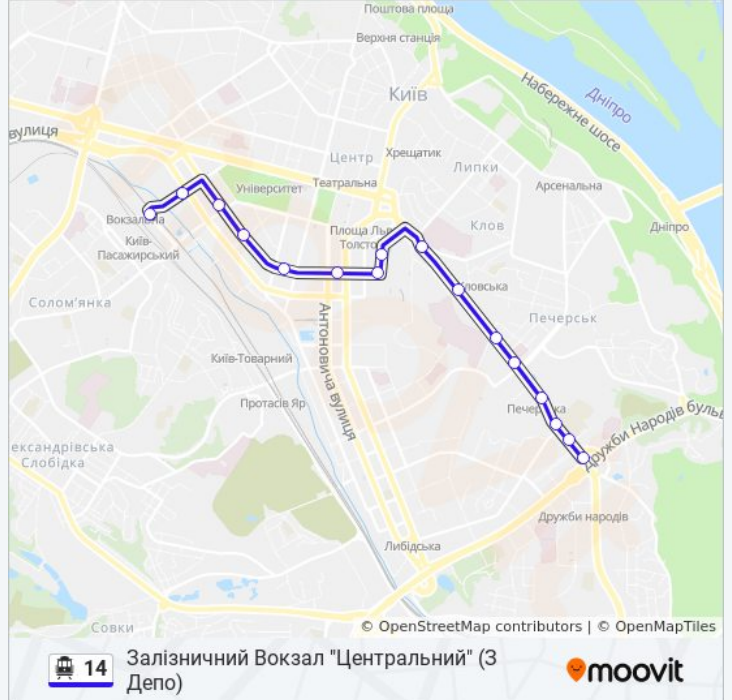

Вул. Льва Толстого

Вул. Жилианська

Залізничний Вокзал Центральний

## 14 тролейбус розклад руху

Залізничний Вокзал "Центральний" (3 Депо)  
розклад руху на маршруті:

понеділок	06:05 - 16:02
вівторок	06:05 - 16:02
середа	06:05 - 16:02
четвер	06:05 - 16:02
п'ятниця	06:05 - 16:02
субота	06:05
неділя	06:05

## 14 тролейбус інформація

**Напрямок руху:** Залізничний Вокзал "Центральний" (3 Депо)

**Зупинки:** 16

**Тривалість подорожі:** 28 хв

**Стислий звіт по лінії:**