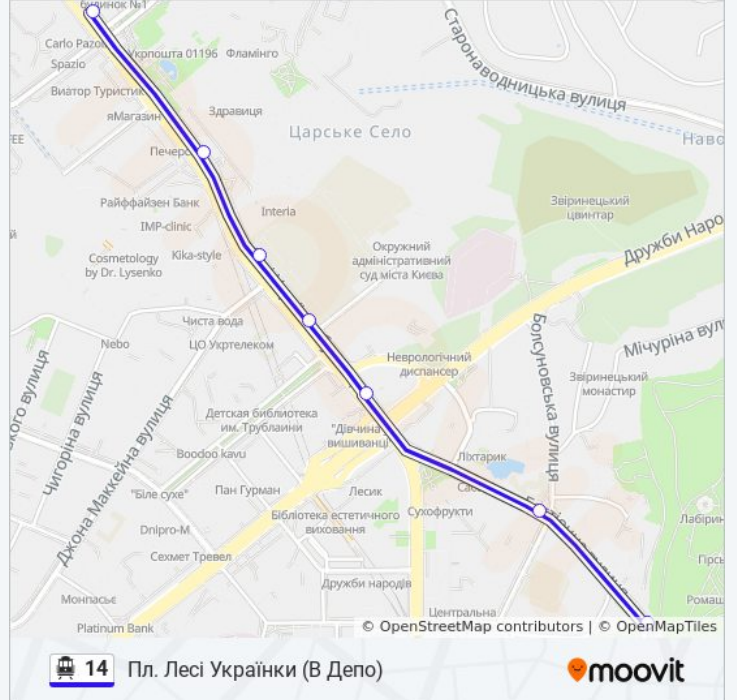

14 тролейбус розклади і карти маршрутів можна завантажити в форматі PDF з сайту moovitapp.com. Використовуйте [Додаток Moovit](#) для перегляду розкладу руху автобусів, потягів або метро і отримання покрокових вказівок щодо всього громадського транспорту в Києві.

[Про Moovit](#) • [Рішення MaaS](#) • [Підтримувані країни](#) • [Moovit співтовариство](#)

© 2023 Moovit - Усі Права Захищені

Дізнавайтесь час прибуття в режимі реального часу