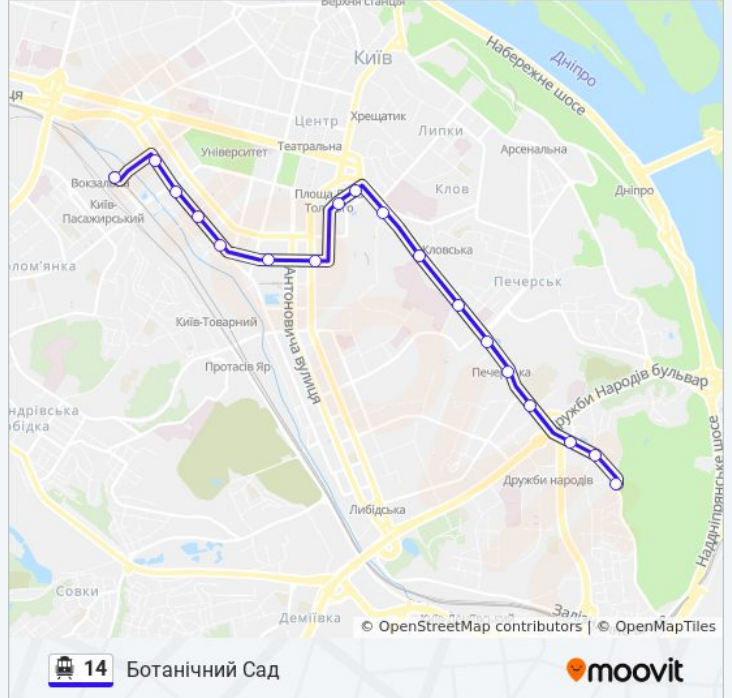

### Напрямок: Ботанічний Сад

18 зупинок

[ПЕРЕГЛЯД РОЗКЛАДУ РУХУ НА ЛІНІЇ](#)

Залізничний Вокзал Центральний  
Вул. Симона Петлюри  
Вул. Льва Толстого  
Вул. Паньківська  
Центр Зайнятості  
Вул. Володимирська  
Нск Олімпійський  
Вул. Шота Руставелі  
Вул. Басейна  
Вул. Госпітальна  
Музей Київська Фортеця  
Військовий Шпиталь  
Пл. Лесі Українки  
Кругла Башта  
Вул. Джона Маккейна  
Вул. Бастіонна  
Вул. Болсуновська  
Ботанічний Сад

### 14 тролейбус інформація

**Напрямок руху:** Ботанічний Сад

**Зупинки:** 18

**Тривалість подорожі:** 29 хв

**Стислий звіт по лінії:**

## Напрямок: Залізничний Вокзал "Центральний"

18 зупинок

[ПЕРЕГЛЯД РОЗКЛАДУ РУХУ НА ЛІНІЇ](#)

- Ботанічний Сад Ім. Гришка
- Вул. Болсуновська
- Печерський Міст
- Вул. Петра Болбочана
- Вул. Джона Маккейна
- Кругла Башта
- Пл. Лесі Українки
- Національний Університет
- Музей Київська Фортеця
- Вул. Госпітальна
- Ст. М. Палац Спорту
- Вул. Саксаганського
- Вул. Велика Васильківська
- Готель Кооператор
- Вул. Паньківська
- Вул. Льва Толстого
- Вул. Жилианська
- Залізничний Вокзал Центральний

## Напрямок: Залізничний Вокзал "Центральний" (3 Депо)

16 зупинок

[ПЕРЕГЛЯД РОЗКЛАДУ РУХУ НА ЛІНІЇ](#)

Печерський Міст

Вул. Петра Болбочана

Вул. Джона Маккейна

Кругла Башта

Пл. Лесі Українки