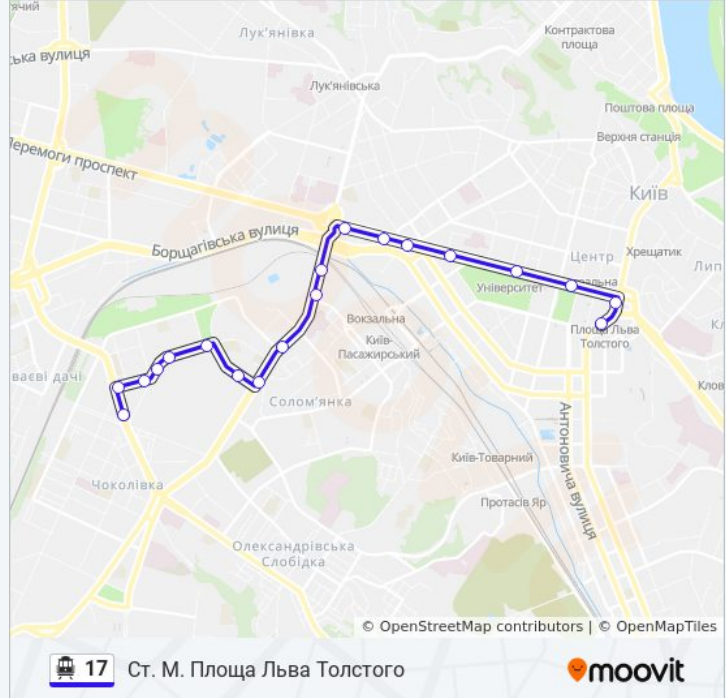

Пл. Космонавтів

[Перегляд В Web-Форматі](#)

17 тролейбус лінія (Пл. Космонавтів) має 2 маршрутів. В звичайні робочі дні рух здійснюється протягом:

(1) Пл. Космонавтів: 06:35 - 21:35 (2) Ст. М. Площа Льва Толстого: 06:00 - 21:00

Зупинки: 14

Тривалість подорожі: 23 хв

Стислий звіт по лінії:

Напрямок: Ст. М. Площа Льва Толстого

19 зупинок

[ПЕРЕГЛЯД РОЗКЛАДУ РУХУ НА ЛІНІЇ](#)

Пл. Космонавтів
 Вул. Пітерська
 Вул. Іскрівська
 Вул. Єреванська
 Школа
 Вул. Козицького
 Культурний Центр Українського Товариства Глухих
 Вул. Генерала Воробйова
 Вул. Фучика
 Вул. Івана Огієнка
 Стадіон
 Повітрофлотський Шляхопровід
 Пр. Перемоги
 Пл. Перемоги
 Академія Адвокатури України
 Ст. М. Університет
 Вул. Володимирська
 Пл. Бессарабська

17 тролейбус розклад руху

Ст. М. Площа Льва Толстого розклад руху на маршруті:

понеділок	06:00 - 21:00
вівторок	06:00 - 21:00
середа	06:00 - 21:00
четвер	06:00 - 21:00
п'ятниця	06:00 - 21:00
субота	06:00 - 20:55
неділя	06:00 - 20:55

17 тролейбус інформація

Напрямок руху: Ст. М. Площа Льва Толстого

Зупинки: 19

Тривалість подорожі: 28 хв

Стислий звіт по лінії:

17 тролейбус розклади і карти маршрутів можна завантажити в форматі PDF з сайту moovitapp.com. Використовуйте [Додаток Moovit](#) для перегляду розкладу руху автобусів, потягів або метро і отримання покрокових вказівок щодо всього громадського транспорту в Києві.