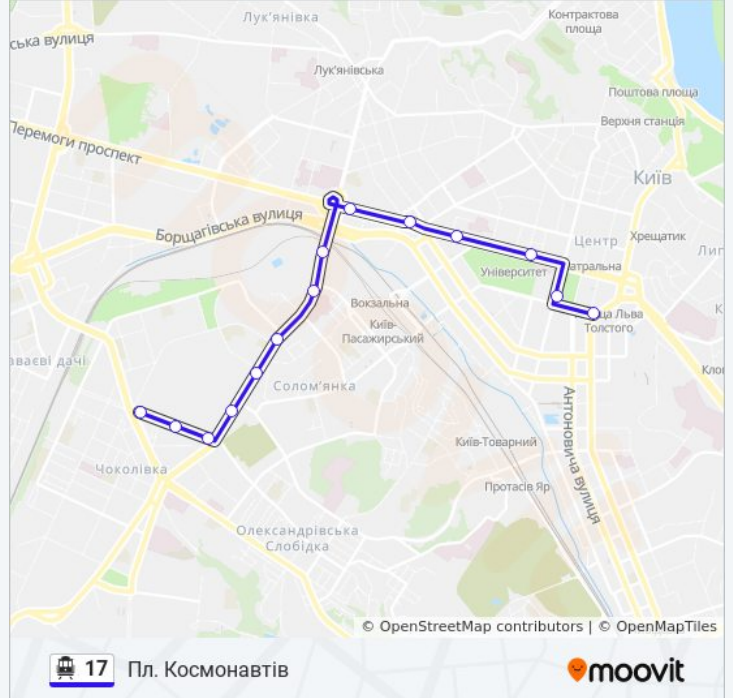

Використовуйте додаток Moovit для пошуку найближчої до вас 17 тролейбус станції і дізнавайтесь час прибуття наступного 17 тролейбус.

Напрямок: Пл. Космонавтів

14 зупинок

[ПЕРЕГЛЯД РОЗКЛАДУ РУХУ НА ЛІНІЇ](#)

Вул. Фучика

Вул. Генерала Воробйова

Пл. Солом'янська

Вул. Авіаконструктора Антонова

Вул. Янки Купали

Пл. Космонавтів

17 тролейбус розклад руху

Пл. Космонавтів розклад руху на маршруті:

понеділок	06:35 - 21:35
вівторок	06:35 - 21:35
середа	06:35 - 21:35
четвер	06:35 - 21:35
п'ятниця	06:35 - 21:35
субота	06:35 - 21:30
неділя	06:35 - 21:30

17 тролейбус інформація

Напрямок руху: Пл. Космонавтів

Зупинки: 14

Тривалість подорожі: 23 хв

Стислий звіт по лінії:

Напрямок: Ст. М. Площа Льва Толстого

19 зупинок

[ПЕРЕГЛЯД РОЗКЛАДУ РУХУ НА ЛІНІЇ](#)

Пл. Космонавтів
 Вул. Пітерська
 Вул. Іскрівська
 Вул. Єреванська
 Школа
 Вул. Козицького
 Культурний Центр Українського Товариства Глухих
 Вул. Генерала Воробйова
 Вул. Фучика
 Вул. Івана Огієнка
 Стадіон
 Повітрофлотський Шляхопровід
 Пр. Перемоги
 Пл. Перемоги
 Академія Адвокатури України
 Ст. М. Університет
 Вул. Володимирська
 Пл. Бессарабська