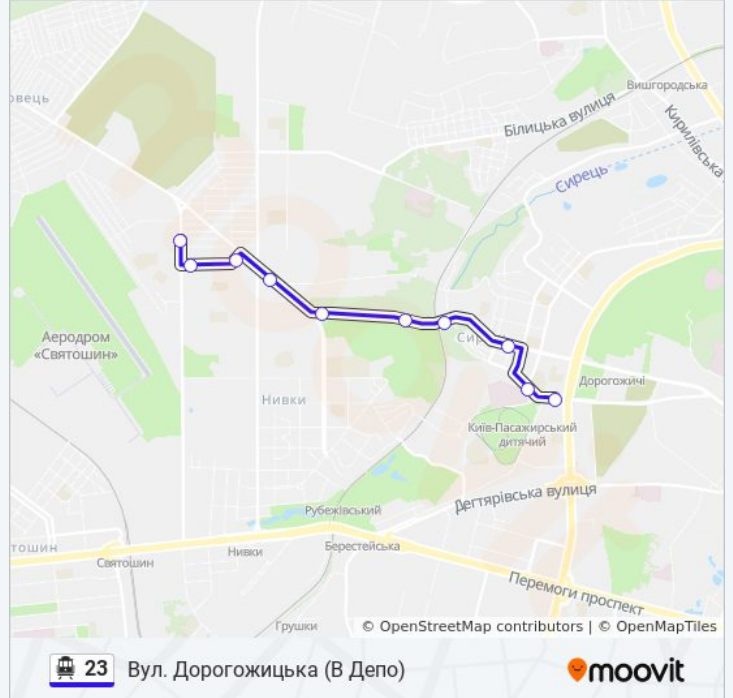

23 тролейбус інформація**Напрямок руху:** Вул. Академіка Туполева**Зупинки:** 16**Тривалість подорожі:** 26 хв**Стислий звіт по лінії:**

Напрямок: Вул. Дорогожицька (В Депо)

10 зупинок

[ПЕРЕГЛЯД РОЗКЛАДУ РУХУ НА ЛІНІЇ](#)

Вул. Академіка Туполева

Вул. Ігоря Турчина

Пл. Валерія Марченка

Вул. Данила Щербаківського

Вул. Стеценка

Джерело (На Вимогу)

Ст. М. Сирець

Вул. Щусєва

Вул. Академіка Грекова

Вул. Дорогожицька

23 тролейбус розклад руху

Вул. Дорогожицька (В Депо) розклад руху на маршруті:

| | |
|-----------|---------------|
| понеділок | 21:24 - 22:04 |
| вівторок | 21:24 - 22:04 |
| середа | 21:24 - 22:04 |
| четвер | 21:24 - 22:04 |
| п'ятниця | 21:24 - 22:04 |
| субота | 21:24 - 22:04 |
| неділя | 21:24 - 22:04 |

23 тролейбус інформація

Напрямок руху: Вул. Дорогожицька (В Депо)

Зупинки: 10

Тривалість подорожі: 16 хв

Стислий звіт по лінії:

Напрямок: Пл. Лук'Янівська

17 зупинок

[ПЕРЕГЛЯД РОЗКЛАДУ РУХУ НА ЛІНІЇ](#)