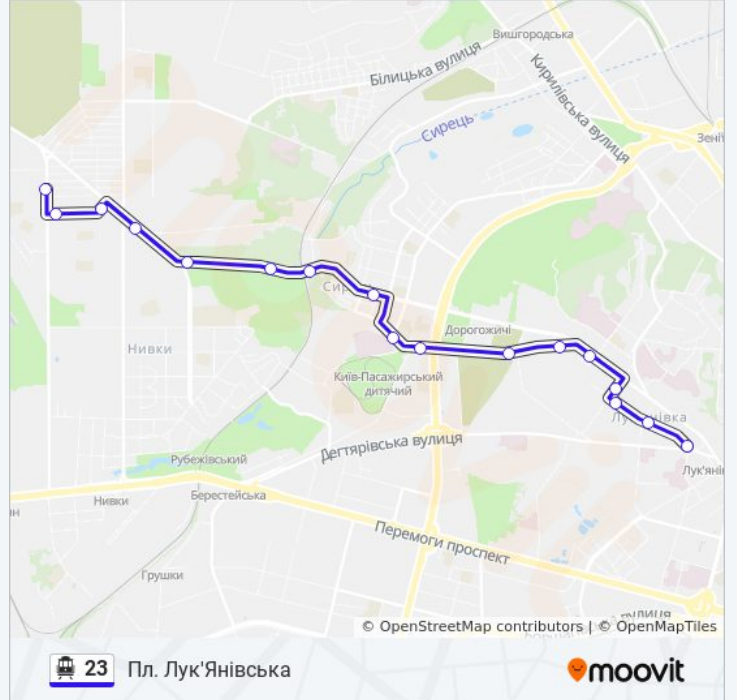

23 тролейбус розклади і карти маршрутів можна завантажити в форматі PDF з сайту moovitapp.com. Використовуйте [Додаток Moovit](#) для перегляду розкладу руху автобусів, потягів або метро і отримання покрокових вказівок щодо всього громадського транспорту в Києві.

[Про Moovit](#) • [Рішення MaaS](#) • [Підтримувані країни](#) • [Moovit співтовариство](#)

© 2023 Moovit - Усі Права Захищені

Дізнавайтесь час прибуття в режимі реального часу