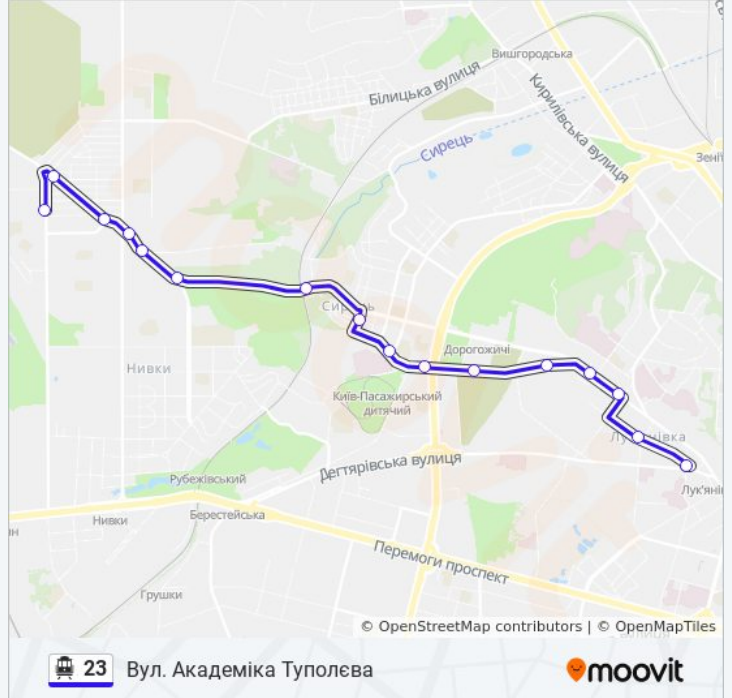

**Вул. Академіка Туполева**[Перегляд в Web-Форматі](#)

23 тролейбус лінія (Вул. Академіка Туполева) має 3 маршрутів. В звичайні робочі дні рух здійснюється протягом:
(1) Вул. Академіка Туполева: 06:40 - 21:35(2) Вул. Дорогожицька (В Депо): 21:24 - 22:04(3) Пл. Лук'Янівська: 06:10 - 21:05

Використовуйте додаток Moovit для пошуку найближчої до вас 23 тролейбус станції і дізнавайтесь час прибуття наступного 23 тролейбус.

Напрямок: Вул. Академіка Туполева

16 зупинок

[ПЕРЕГЛЯД РОЗКЛАДУ РУХУ НА ЛІНІЇ](#)

23 тролейбус інформація**Напрямок руху:** Вул. Академіка Туполева**Зупинки:** 16**Тривалість подорожі:** 26 хв**Стислий звіт по лінії:**

Напрямок: Вул. Дорогожицька (В Депо)

10 зупинок

[ПЕРЕГЛЯД РОЗКЛАДУ РУХУ НА ЛІНІЇ](#)

23 тролейбус інформація

Напрямок руху: Вул. Дорогожицька (В Депо)

Зупинки: 10

Тривалість подорожі: 16 хв

Стислий звіт по лінії:

Напрямок: Пл. Лук'Янівська

17 зупинок

[ПЕРЕГЛЯД РОЗКЛАДУ РУХУ НА ЛІНІЇ](#)