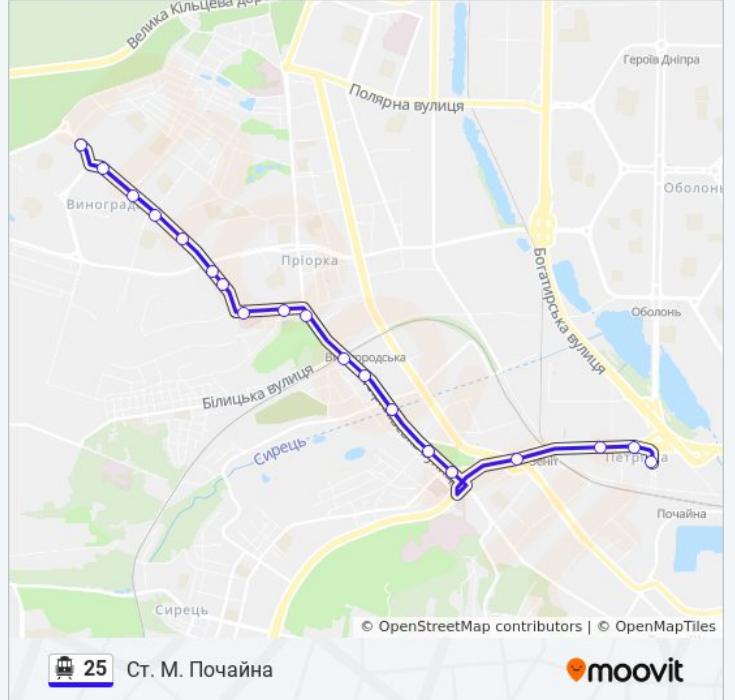

25 тролейбус розклади і карти маршрутів можна завантажити в форматі PDF з сайту moovitapp.com. Використовуйте [Додаток Moovit](#) для перегляду розкладу руху автобусів, потягів або метро і отримання покрокових вказівок щодо всього громадського транспорту в Києві.

[Про Moovit](#) • [Рішення MaaS](#) • [Підтримувані країни](#) • [Moovit співтовариство](#)

© 2023 Moovit - Усі Права Захищені

Дізнавайтесь час прибуття в режимі реального часу