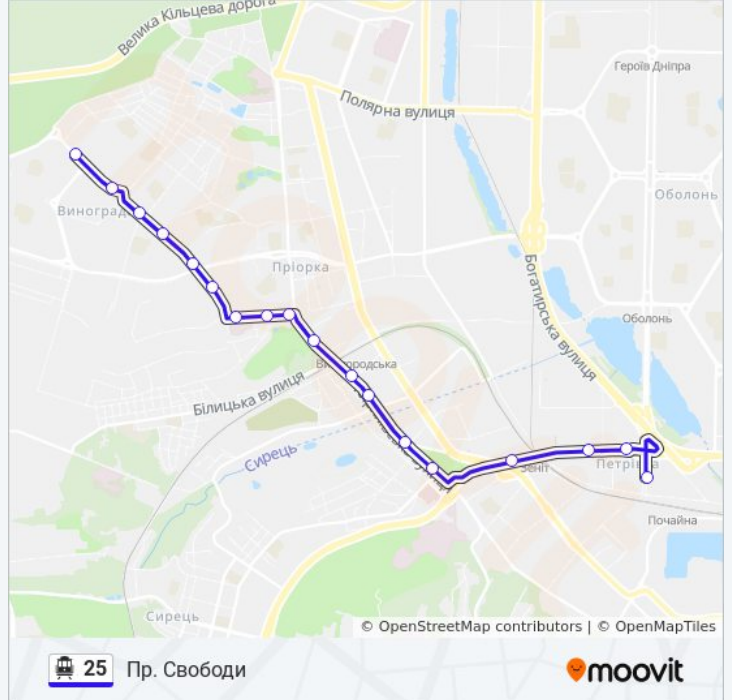

Використовуйте додаток Moovit для пошуку найближчої до вас 25 тролейбус станції і дізнавайтесь час прибуття наступного 25 тролейбус.

Напрямок: Куренівський Парк (В Депо)

15 зупинок

[ПЕРЕГЛЯД РОЗКЛАДУ РУХУ НА ЛІНІЇ](#)

25 тролейбус інформація**Напрямок руху:** Куренівський Парк (В Депо)**Зупинки:** 15**Тривалість подорожі:** 20 хв**Стислий звіт по лінії:**

Напрямок: Пр. Свободи

18 зупинок

[ПЕРЕГЛЯД РОЗКЛАДУ РУХУ НА ЛІНІЇ](#)

25 тролейбус розклад руху

Пр. Свободи розклад руху на маршруті:

понеділок	06:15 - 21:41
вівторок	06:15 - 21:41
середа	06:15 - 21:41
четвер	06:15 - 21:41
п'ятниця	06:15 - 21:41
субота	06:15 - 21:20
неділя	06:15 - 21:20

25 тролейбус інформація

Напрямок руху: Пр. Свободи

Зупинки: 18

Тривалість подорожі: 34 хв

Стислий звіт по лінії:

Напрямок: Пр. Свободи (3 Депо)

14 зупинок

[ПЕРЕГЛЯД РОЗКЛАДУ РУХУ НА ЛІНІЇ](#)