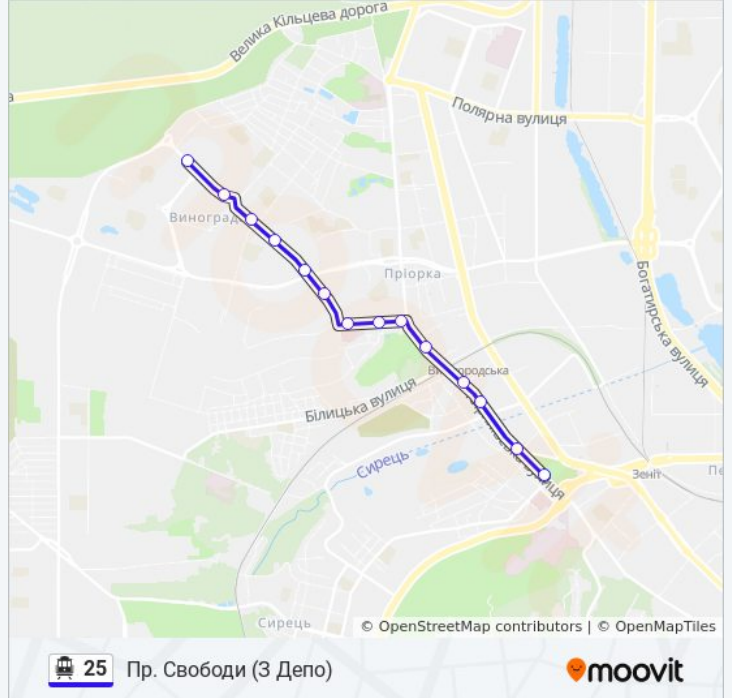

Використовуйте додаток Moovit для пошуку найближчої до вас 25 тролейбус станції і дізнавайтесь час прибуття наступного 25 тролейбус.

Напрямок: Куренівський Парк (В Депо)

15 зупинок

[ПЕРЕГЛЯД РОЗКЛАДУ РУХУ НА ЛІНІЇ](#)

- Куренівський Парк
- Пр. Степана Бандери
- Пл. Петропавлівська
- Куренівський Ринок
- Кінотеатр Кадр
- Вул. Мостицька
- Поліклініка
- Покровська Церква
- Мостицький Масив
- Вул. Наталії Ужвій
- Мікрорайон №17
- Вул. Межова
- Вул. Світлицького
- Пр. Свободи

25 тролейбус розклад руху

Пр. Свободи (3 Депо) розклад руху на маршруті:

понеділок	Не Здійснює Рух
вівторок	Не Здійснює Рух
середа	Не Здійснює Рух
четвер	Не Здійснює Рух
п'ятниця	Не Здійснює Рух
субота	05:36 - 06:01
неділя	05:36 - 06:01

25 тролейбус інформація

Напрямок руху: Пр. Свободи (3 Депо)

Зупинки: 14

Тривалість подорожі: 22 хв

Стислий звіт по лінії:

Напрямок: Ст. М. Почайна

19 зупинок

[ПЕРЕГЛЯД РОЗКЛАДУ РУХУ НА ЛІНІЇ](#)