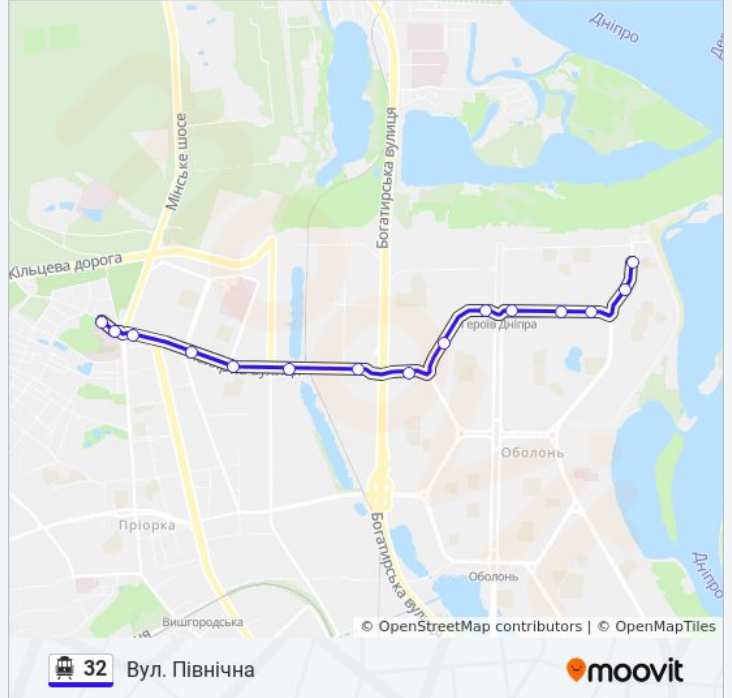

### 32 тролейбус розклад руху

Вул. Північна розклад руху на маршруті:

понеділок	06:10 - 21:30
вівторок	06:10 - 21:30
середа	06:10 - 21:30
четвер	06:10 - 21:30
п'ятниця	06:10 - 21:30
субота	06:10 - 21:30
неділя	06:10 - 21:30

### 32 тролейбус інформація

**Напрямок руху:** Вул. Північна

**Зупинки:** 15

**Тривалість подорожі:** 24 хв

**Стислий звіт по лінії:**