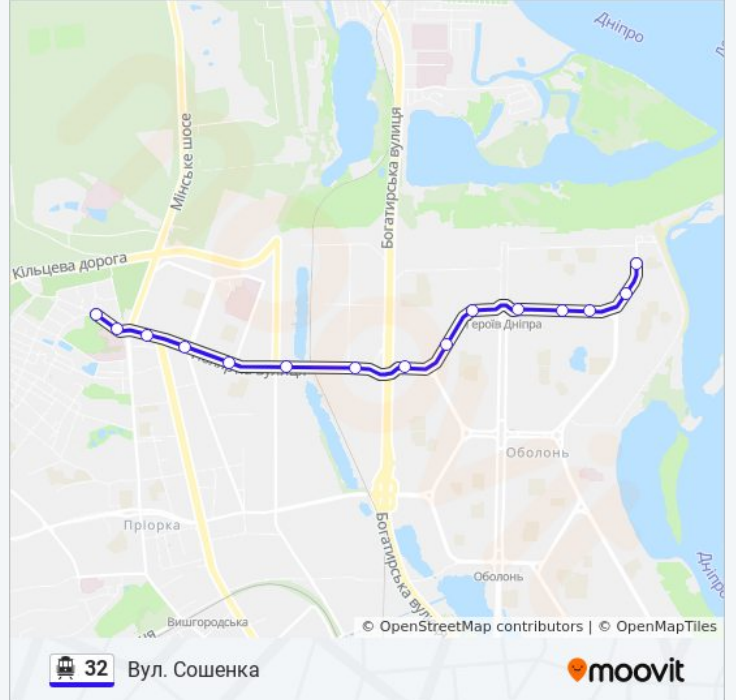

32 тролейбус розклади і карти маршрутів можна завантажити в форматі PDF з сайту moovitapp.com. Використовуйте [Додаток Moovit](#) для перегляду розкладу руху автобусів, потягів або метро і отримання покрокових вказівок щодо всього громадського транспорту в Києві.

[Про Moovit](#) • [Рішення MaaS](#) • [Підтримувані країни](#) • [Moovit співтовариство](#)

© 2023 Moovit - Усі Права Захищені

Дізнавайтесь час прибуття в режимі реального часу