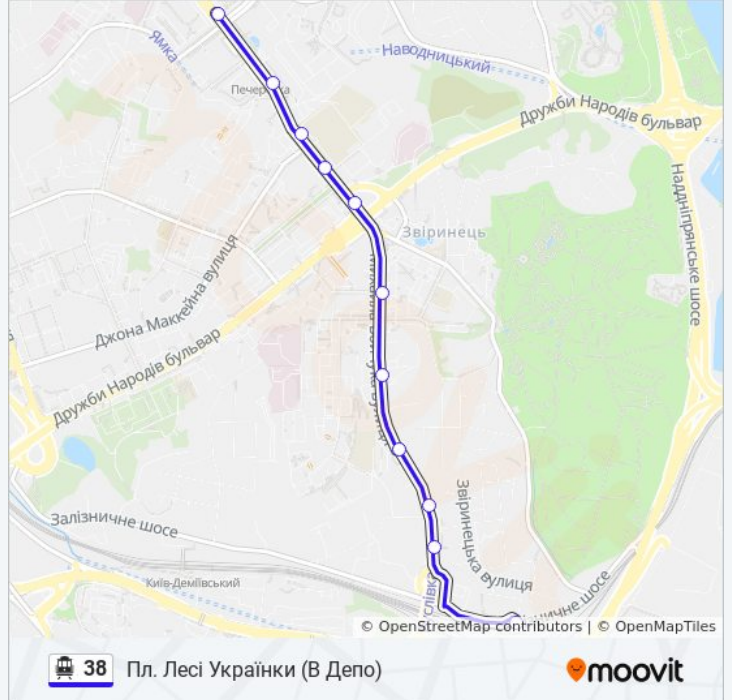

Академія Ім. М. Бойчука

АТП №4

Вул. Німанська

Печерський Міст

Вул. Петра Болбочана

Вул. Джона Маккейна

Кругла Башта

Пл. Лесі Українки

### 38 тролейбус розклад руху

Пл. Лесі Українки (В Депо) розклад руху на маршруті:

понеділок	10:25 - 21:29
вівторок	10:25 - 21:29
середа	10:25 - 21:29
четвер	10:25 - 21:29
п'ятниця	10:25 - 21:29
субота	20:47 - 21:27
неділя	20:47 - 21:27

### 38 тролейбус інформація

**Напрямок руху:** Пл. Лесі Українки (В Депо)

**Зупинки:** 11

**Тривалість подорожі:** 13 хв

**Стислий звіт по лінії:**