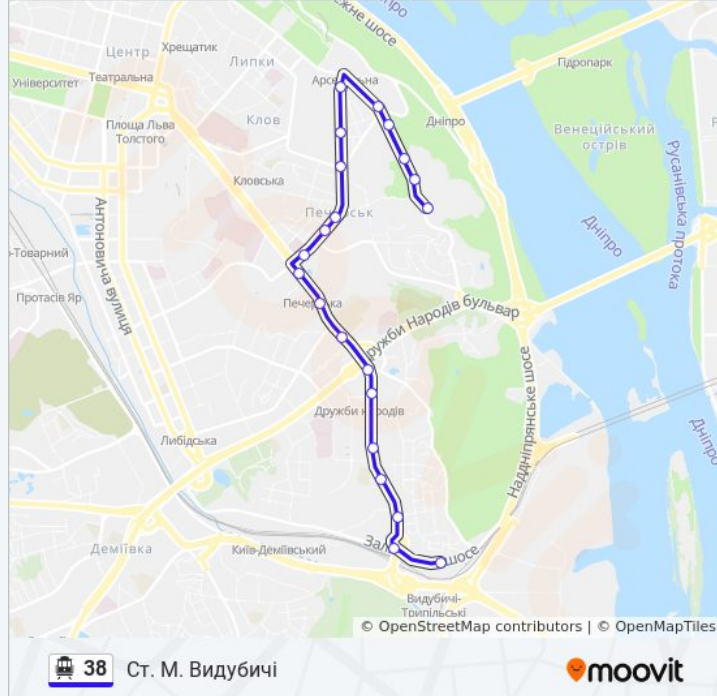

## 38 тролейбус розклад руху

Ст. М. Видубичі розклад руху на маршруті:

понеділок	06:28 - 20:55
вівторок	06:28 - 20:55
середа	06:28 - 20:55
четвер	06:28 - 20:55
п'ятниця	06:28 - 20:55
субота	06:28 - 20:55
неділя	06:28 - 20:55

## 38 тролейбус інформація

**Напрямок руху:** Ст. М. Видубичі

**Зупинки:** 21

**Тривалість подорожі:** 29 хв

**Стислий звіт по лінії:**

Академія Ім. М. Бойчука

Гуртожиток №4

Ш. Залізничне

Ст. М. Видубичі

**Напрямок: Ст. М. Видубичі (3 Депо)**

2 зупинок

[ПЕРЕГЛЯД РОЗКЛАДУ РУХУ НА ЛІНІЇ](#)

Ш. Залізничне

Ст. М. Видубичі