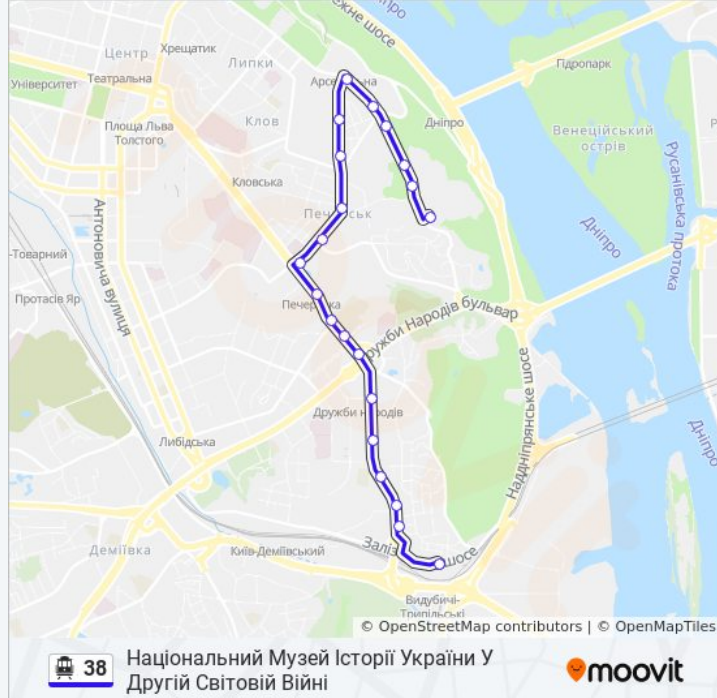

### 38 тролейбус інформація

**Напрямок руху:** Національний Музей Історії України У Другій Світовій Війні

**Зупинки:** 21

**Тривалість подорожі:** 25 хв

**Стислий звіт по лінії:**

Музей "Меморіал Жертв Голодомору"

Києво-Печерська Лавра

Національний Музей Історії України У Другій Світовій Війні

**Напрямок: Пл. Лесі Українки (В Депо)**

11 зупинок

[ПЕРЕГЛЯД РОЗКЛАДУ РУХУ НА ЛІНІЇ](#)

Ст. М. Видубичі

Джерело (На Вимогу)

Гуртожиток №4

Академія Ім. М. Бойчука

АТП №4

Вул. Німанська

Печерський Міст

Вул. Петра Болбочана

Вул. Джона Маккейна

Кругла Башта

Пл. Лесі Українки

### 38 тролейбус інформація

**Напрямок руху:** Ст. М. Видубичі (3 Депо)

**Зупинки:** 2

**Тривалість подорожі:** 2 хв

**Стислий звіт по лінії:**

38 тролейбус розклади і карти маршрутів можна завантажити в форматі PDF з сайту [moovitapp.com](https://moovitapp.com). Використовуйте [Додаток Moovit](#) для перегляду розкладу руху автобусів, потягів або метро і отримання покрокових вказівок щодо всього громадського транспорту в Києві.