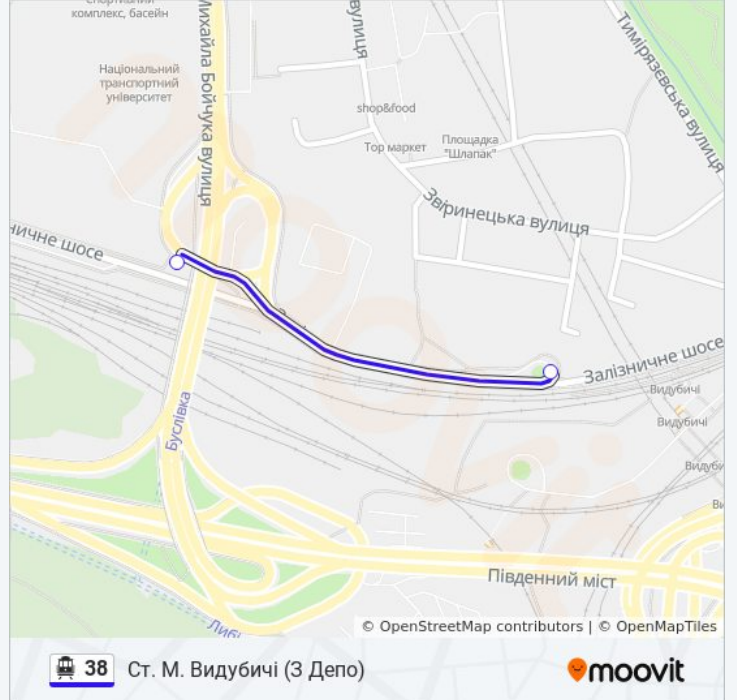

Ст. М. Видубичі

**Напрямок: Ст. М. Видубичі (3 Депо)**

2 зупинок

[ПЕРЕГЛЯД РОЗКЛАДУ РУХУ НА ЛІНІЇ](#)

Ш. Залізничне

Ст. М. Видубичі

### 38 тролейбус розклад руху

Ст. М. Видубичі (3 Депо) розклад руху на маршруті:

понеділок	05:55 - 17:17
вівторок	05:55 - 17:17
серета	05:55 - 17:17
четвер	05:55 - 17:17
п'ятниця	05:55 - 17:17
субота	05:55 - 06:35
неділя	05:55 - 06:35

### 38 тролейбус інформація

**Напрямок руху:** Ст. М. Видубичі (3 Депо)

**Зупинки:** 2

**Тривалість подорожі:** 2 хв

**Стислий звіт по лінії:**

38 тролейбус розклади і карти маршрутів можна завантажити в форматі PDF з сайту [moovitapp.com](https://moovitapp.com). Використовуйте [Додаток Moovit](#) для перегляду розкладу руху автобусів, потягів або метро і отримання покрокових вказівок щодо всього громадського транспорту в Києві.