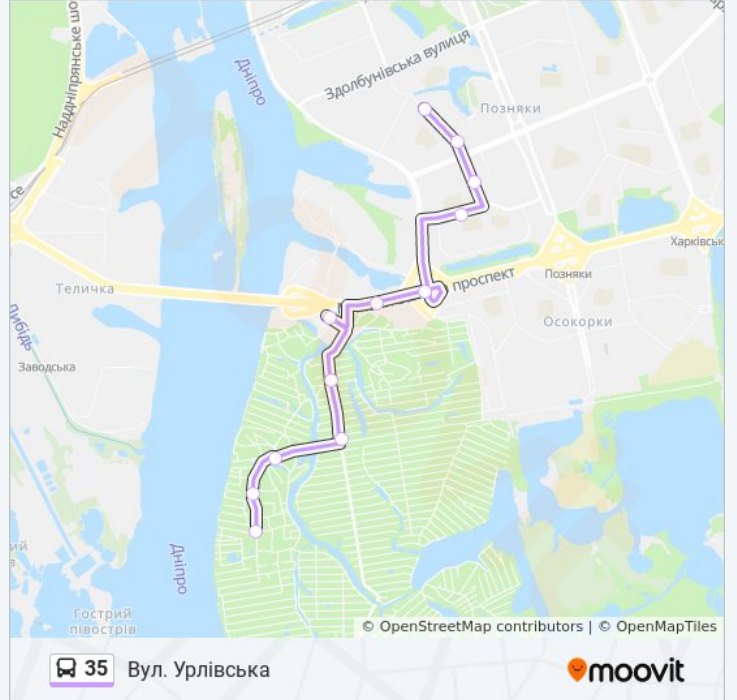

35 автобус розклади і карти маршрутів можна завантажити в форматі PDF з сайту moovitapp.com. Використовуйте [Додаток Moovit](#) для перегляду розкладу руху автобусів, потягів або метро і отримання покрокових вказівок щодо всього громадського транспорту в Києві.

[Про Moovit](#) • [Рішення MaaS](#) • [Підтримувані країни](#) • [Moovit співтовариство](#)

© 2023 Moovit - Усі Права Захищені

Дізнавайтесь час прибуття в режимі реального часу