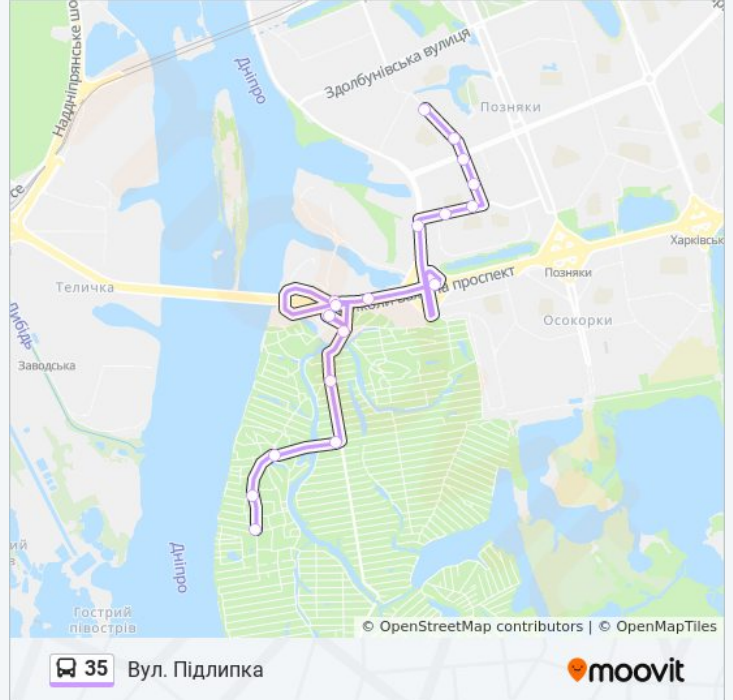

Використовуйте додаток Moovit для пошуку найближчої до вас 35 автобус станції і дізнавайтесь час прибуття наступного 35 автобус.

**Напрямок: Вул. Підлипка**

18 зупинок

[ПЕРЕГЛЯД РОЗКЛАДУ РУХУ НА ЛІНІЇ](#)

Вул. Урлівська  
Вул. Тальнівська  
Вул. Анни Ахматової  
Вул. Срібнокільська  
Медична Амбулаторія  
Дніпровська Набережна  
Вул. Княжий Затон  
Ст. М. Осокорки  
Пр. Бажана  
Ст. М. Славутич  
Ст. М. Славутич  
Ст. М. Славутич  
Ринок  
Вул. Садова  
Вул. Колекторна  
Вул. Маслівка  
Вул. Підлипка-1  
Вул. Підлипка-2

**35 автобус інформація****Напрямок руху:** Вул. Підлипка**Зупинки:** 18**Тривалість подорожі:** 27 хв**Стислий звіт по лінії:**

## Напрямок: Вул. Урлівська

12 зупинок

[ПЕРЕГЛЯД РОЗКЛАДУ РУХУ НА ЛІНІЇ](#)

Вул. Підлипка-2  
Вул. Підлипка-1  
Вул. Маслівка  
Вул. Колекторна  
Вул. Садова  
Ст. М. Славутич  
Пр. Бажана  
Ст. М. Осокорки  
Дніпровська Набережна  
Вул. Княжий Затон  
Вул. Анни Ахматової  
Вул. Урлівська