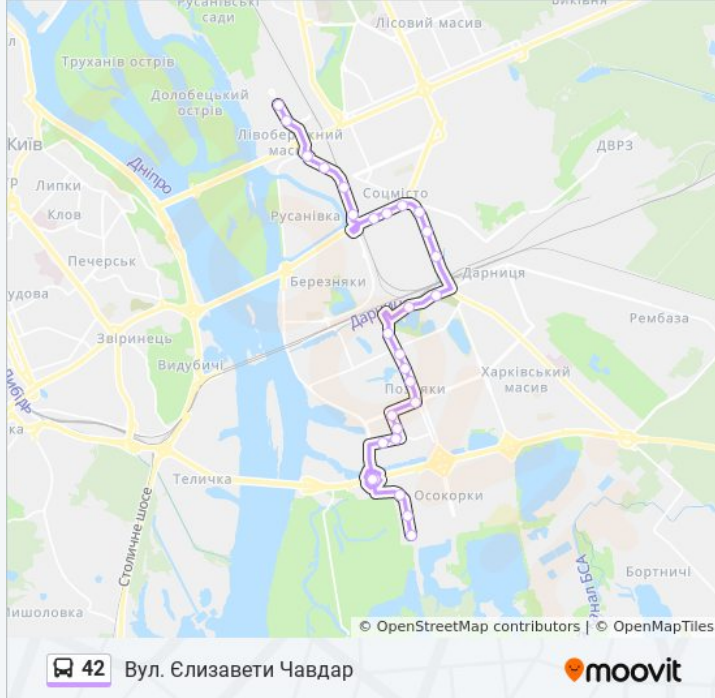

**42 автобус інформація****Напрямок руху:** Вул. Єлизавети Чавдар**Зупинки:** 28**Тривалість подорожі:** 48 хв**Стислий звіт по лінії:**

Медична Амбулаторія

Дніпровська Набережна

Ст. М. Осокорки

Ст. М. Осокорки (На Вимогу)

Дитячий Садок

Вул. Софії Русової (На Вимогу)

Вул. Єлизавети Чавдар

## Напрямок: Вул. Митрополита Андрея Шептицького

25 зупинок

[ПЕРЕГЛЯД РОЗКЛАДУ РУХУ НА ЛІНІЇ](#)

Вул. Єлизавети Чавдар

Вул. Софії Русової (На Вимогу)

Дитячий Садок

Вул. Григорія Ващенко

Ст. М. Осокорки