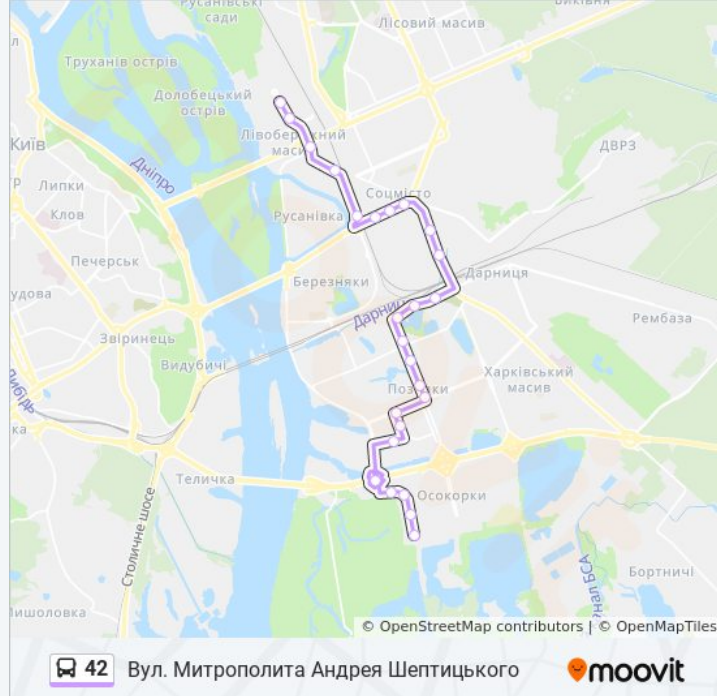

## 42 автобус інформація

**Напрямок руху:** Вул. Митрополита Андрея Шептицького

**Зупинки:** 25

**Тривалість подорожі:** 52 хв

**Стислий звіт по лінії:**

Ж/К Комфорт-Таун

Вул. Тампере

Станція Русанівка

Вул. Ованеса Туманяна

Ст. М. Лівобережна

Вул. Микільсько-Слобідська

Вул. Митрополита Андрея Шептицького

### Напрямок: Вул. Митрополита Андрея Шептицького (З Парку)

8 зупинок

[ПЕРЕГЛЯД РОЗКЛАДУ РУХУ НА ЛІНІЇ](#)

Дарницький Універмаг

Ж/К Комфорт-Таун

Вул. Тампере

Станція Русанівка

Вул. Ованеса Туманяна

Ст. М. Лівобережна

Вул. Микільсько-Слобідська

Вул. Митрополита Андрея Шептицького