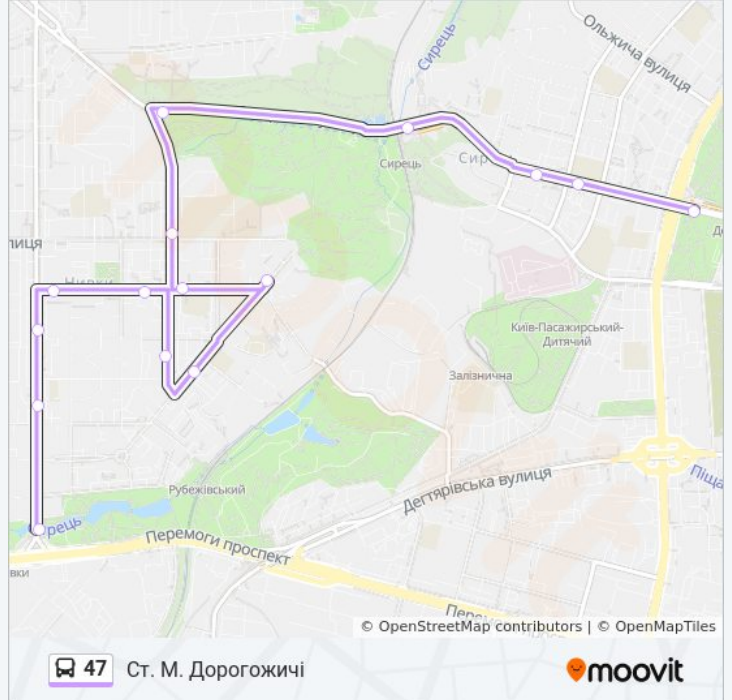

Використовуйте додаток Moovit для пошуку найближчої до вас 47 автобус станції і дізнавайтесь час прибуття наступного 47 автобус.

Напрямок: Ст. М. Дорогожичі

15 зупинок

[ПЕРЕГЛЯД РОЗКЛАДУ РУХУ НА ЛІНІЇ](#)

Вул. Саратовська

Вул. Салютна

Вул. Саратовська

Ст. М. Сирець

Вул. Щусєва

Вул. Академіка Грекова

Ст. М. Дорогожичі

47 автобус розклад руху

Напрямок: Ст. М. Нивки

16 зупинок

[ПЕРЕГЛЯД РОЗКЛАДУ РУХУ НА ЛІНІЇ](#)

Ст. М. Дорогожичі
 Ст. М. Дорогожичі
 Вул. Академіка Грекова
 Вул. Вавилових
 Ст. М. Сирець
 Вул. Стеценка
 Вул. Салютна
 Вул. Ставропольська
 Вул. Януша Корчака
 Дитяча Республіканська Бібліотека
 Вул. Саратовська
 Вул. Тешебаєва
 Вул. Ружинська
 Вул. Краснодарська
 Вул. Естонська
 Ст. М. Нивки