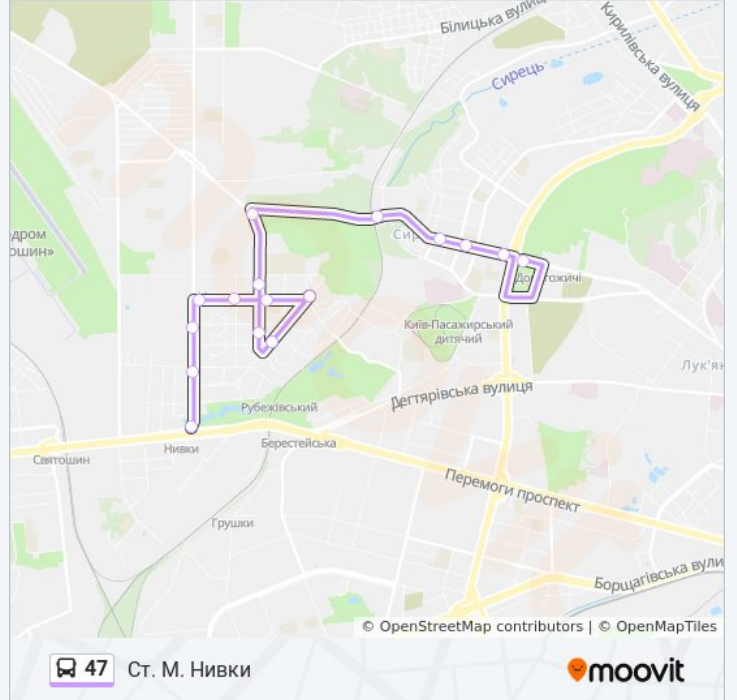

47 автобус розклади і карти маршрутів можна завантажити в форматі PDF з сайту moovitapp.com. Використовуйте [Додаток Moovit](#) для перегляду розкладу руху автобусів, потягів або метро і отримання покрокових вказівок щодо всього громадського транспорту в Києві.

[Про Moovit](#) • [Рішення MaaS](#) • [Підтримувані країни](#) • [Moovit співтовариство](#)

© 2023 Moovit - Усі Права Захищені

Дізнавайтесь час прибуття в режимі реального часу