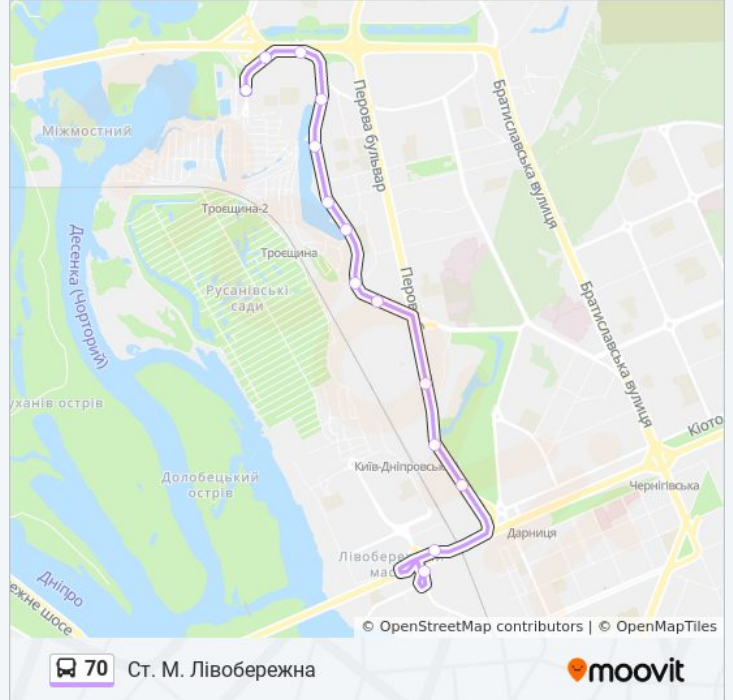

70 автобус розклади і карти маршрутів можна завантажити в форматі PDF з сайту moovitapp.com. Використовуйте [Додаток Moovit](#) для перегляду розкладу руху автобусів, потягів або метро і отримання покрокових вказівок щодо всього громадського транспорту в Києві.

[Про Moovit](#) • [Рішення MaaS](#) • [Підтримувані країни](#) • [Moovit співтовариство](#)

© 2023 Moovit - Усі Права Захищені

Дізнавайтесь час прибуття в режимі реального часу