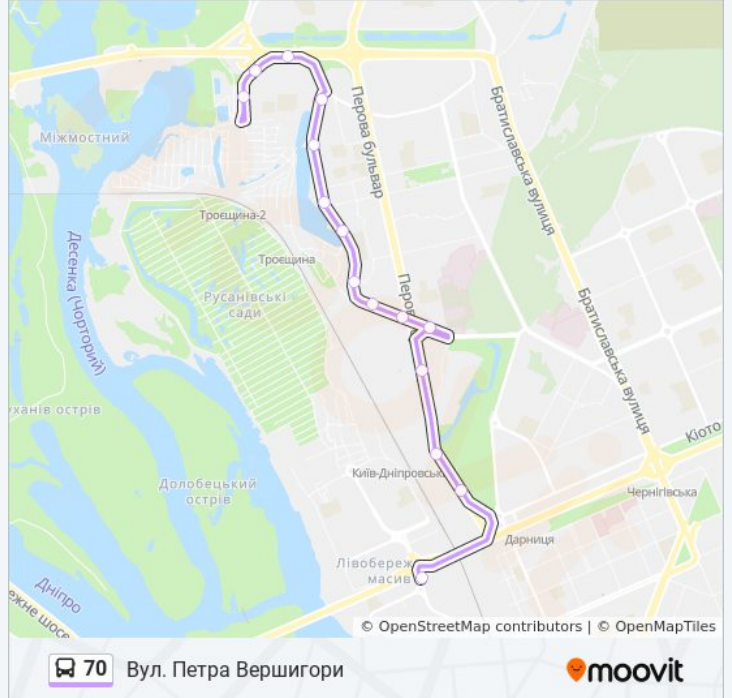

70 автобус лінія (Вул. Петра Вершигори) має 2 маршрутів. В звичайні робочі дні рух здійснюється протягом:
(1) Вул. Петра Вершигори: 06:25 - 21:55(2) Ст. М. Лівобережна: 06:00 - 21:30

Використовуйте додаток Moovit для пошуку найближчої до вас 70 автобус станції і дізнавайтесь час прибуття наступного 70 автобус.

Напрямок: Вул. Петра Вершигори

15 зупинок

[ПЕРЕГЛЯД РОЗКЛАДУ РУХУ НА ЛІНІЇ](#)

Ст. М. Лівобережна
Парк Перемога
Станція Київ-Дніпровський
Ж/К Паркові Озера
Пр. Алішера Навої
Профтехучилище
Вул. Райдужна
Ветеринарна Клініка
Озеро Радунка
Автомагазин
Магазин Фуршет
Вул. Миколи Кибальчича
Пр. Генерала Ватутіна
Дитячий Садок
Вул. Петра Вершигори

70 автобус розклад руху

Вул. Петра Вершигори розклад руху на маршруті:

понеділок	06:25 - 21:55
вівторок	06:25 - 21:55
середа	06:25 - 21:55
четвер	06:25 - 21:55
п'ятниця	06:25 - 21:55
субота	06:25 - 21:55
неділя	06:25 - 21:55

70 автобус інформація**Напрямок руху:** Вул. Петра Вершигори**Зупинки:** 15**Тривалість подорожі:** 22 хв**Стислий звіт по лінії:**

Напрямок: Ст. М. Лівобережна

14 зупинок

[ПЕРЕГЛЯД РОЗКЛАДУ РУХУ НА ЛІНІЇ](#)