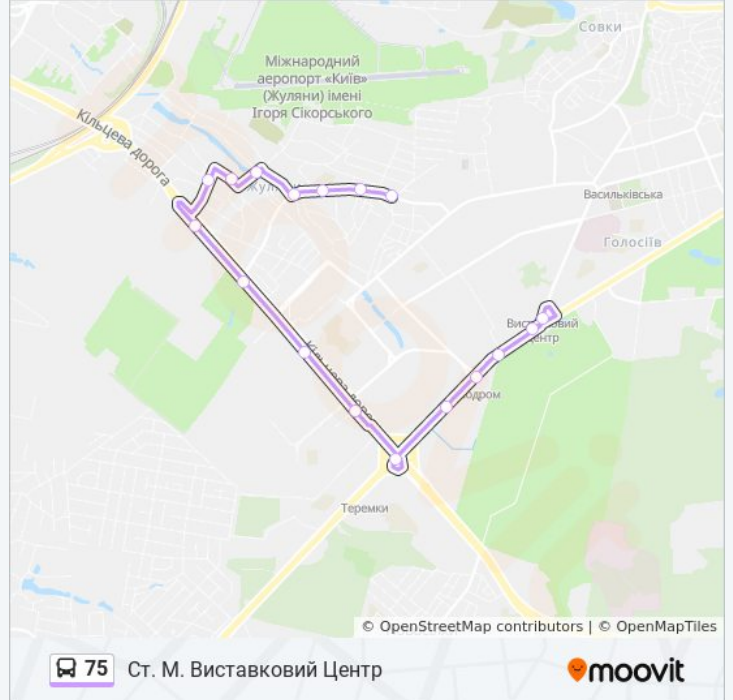

75 автобус розклади і карти маршрутів можна завантажити в форматі PDF з сайту moovitapp.com. Використовуйте [Додаток Moovit](#) для перегляду розкладу руху автобусів, потягів або метро і отримання покрокових вказівок щодо всього громадського транспорту в Києві.

[Про Moovit](#) • [Рішення MaaS](#) • [Підтримувані країни](#) • [Moovit співтовариство](#)

© 2023 Moovit - Усі Права Захищені

Дізнавайтесь час прибуття в режимі реального часу