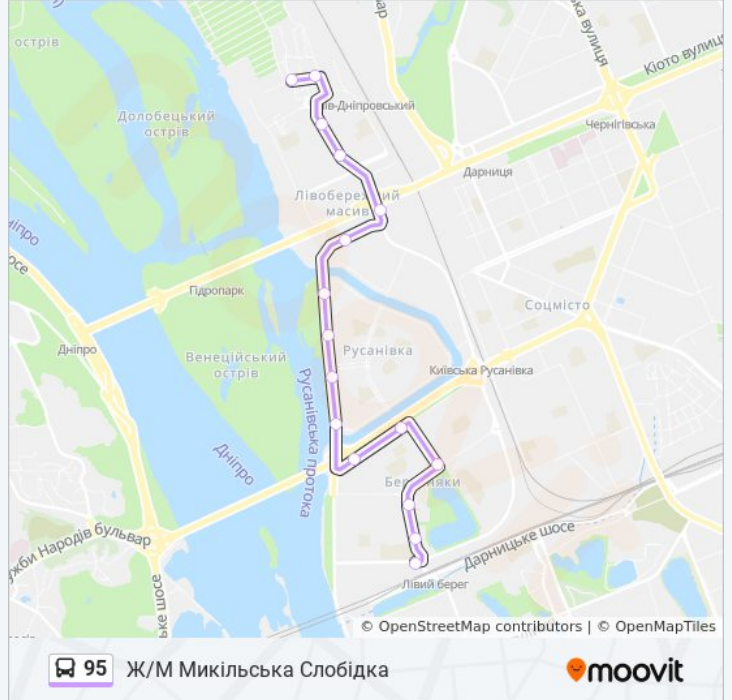

95

Ж/М Микільська Слобідка

Перегляд В Web-Форматі

95 автобус лінія (Ж/М Микільська Слобідка) має 2 маршрутів. В звичайні робочі дні рух здійснюється протягом: (1) Ж/М Микільська Слобідка: 06:00 - 21:43(2) Станція Лівий Берег: 06:30 - 21:15
Використовуйте додаток Moovit для пошуку найближчої до вас 95 автобус станції і дізнавайтесь час прибуття наступного 95 автобус.

Напрямок: Ж/М Микільська Слобідка

16 зупинок

[ПЕРЕГЛЯД РОЗКЛАДУ РУХУ НА ЛІНІЇ](#)

Залізнична Платформа Лівий Берег
Школа №209
Бібліотека
Вул. Амвросія Бучми
Вул. Івана Миколайчука
Театр Березиня
Готель Славутич
Бул. Русанівський
Муніципальний Театр Київ
Вул. Ентузіастів
Вул. Раїси Окіпної
Ст. М. Лівобережна
Вул. Микільсько-Слобідська
Вул. Митрополита Андрія Шептицького
Сільгосптехніка
Ж/М Микільська Слобідка

95 автобус розклад руху

Ж/М Микільська Слобідка розклад руху на маршруті:

понеділок	06:00 - 21:43
вівторок	06:00 - 21:43
середа	06:00 - 21:43
четвер	06:00 - 21:43
п'ятниця	06:00 - 21:43
субота	06:00 - 21:43
неділя	06:00 - 21:43

95 автобус інформація**Напрямок руху:** Ж/М Микільська Слобідка**Зупинки:** 16**Тривалість подорожі:** 27 хв**Стислий звіт по лінії:**

Напрямок: Станція Лівий Берег

14 зупинок

[ПЕРЕГЛЯД РОЗКЛАДУ РУХУ НА ЛІНІЇ](#)