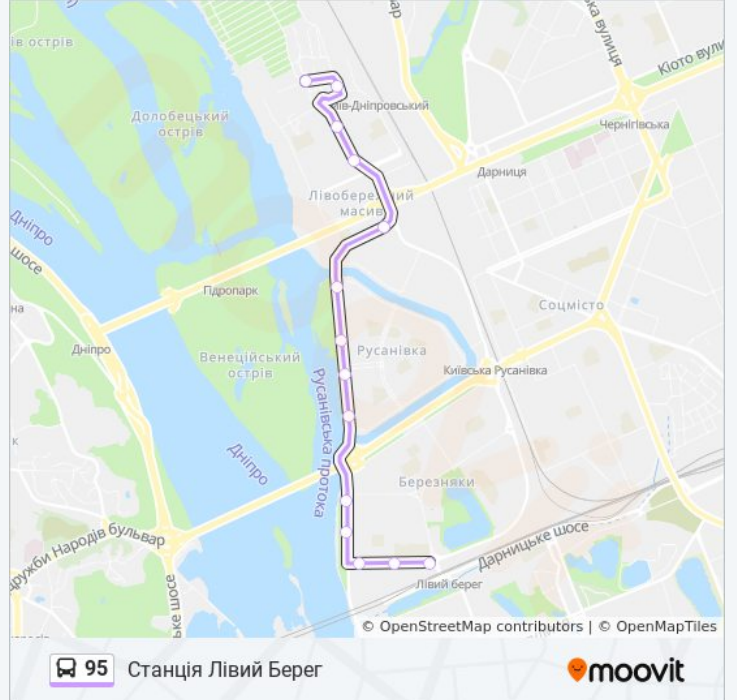

95 автобус розклади і карти маршрутів можна завантажити в форматі PDF з сайту moovitapp.com. Використовуйте [Додаток Moovit](#) для перегляду розкладу руху автобусів, потягів або метро і отримання покрокових вказівок щодо всього громадського транспорту в Києві.

[Про Moovit](#) • [Рішення MaaS](#) • [Підтримувані країни](#) • [Moovit співтовариство](#)

© 2023 Moovit - Усі Права Захищені

Дізнавайтесь час прибуття в режимі реального часу