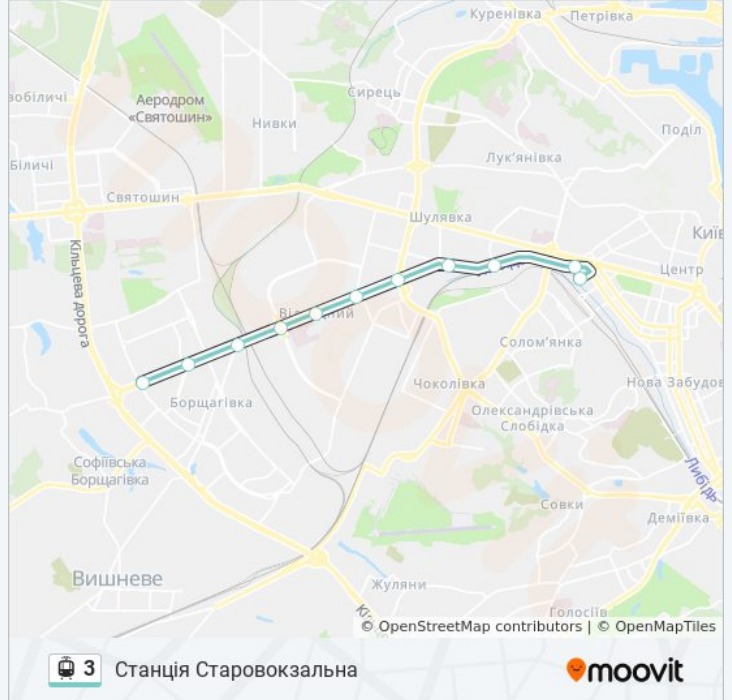

### 3 трамвай інформація

**Напрямок руху:** Станція Ромена Роллана

**Зупинки:** 11

**Тривалість подорожі:** 23 хв

**Стислий звіт по лінії:**

## Напрямок: Станція Старовокзальна

11 зупинок

[ПЕРЕГЛЯД РОЗКЛАДУ РУХУ НА ЛІнії](#)

- Станція Романа Роллана
- Станція Гната Юри
- Станція Сім'ї Сосніних
- Станція Вацлава Гавела
- Станція Героїв Севастополя
- Станція Національний Авіаційний Університет
- Станція Індустріальна
- Станція Олекси Тихого
- Станція Політехнічна
- Станція Площа Перемоги
- Станція Старовокзальна

## 3 трамвай розклад руху

Станція Старовокзальна розклад руху на маршруті:

понеділок	06:05 - 21:15
вівторок	06:05 - 21:15
серeda	06:05 - 21:15
четвер	06:05 - 21:15
п'ятниця	06:05 - 21:15
субота	06:05 - 21:00
неділя	06:05 - 21:00

## 3 трамвай інформація

**Напрямок руху:** Станція Старовокзальна

**Зупинки:** 11

**Тривалість подорожі:** 23 хв

**Стислий звіт по лінії:**