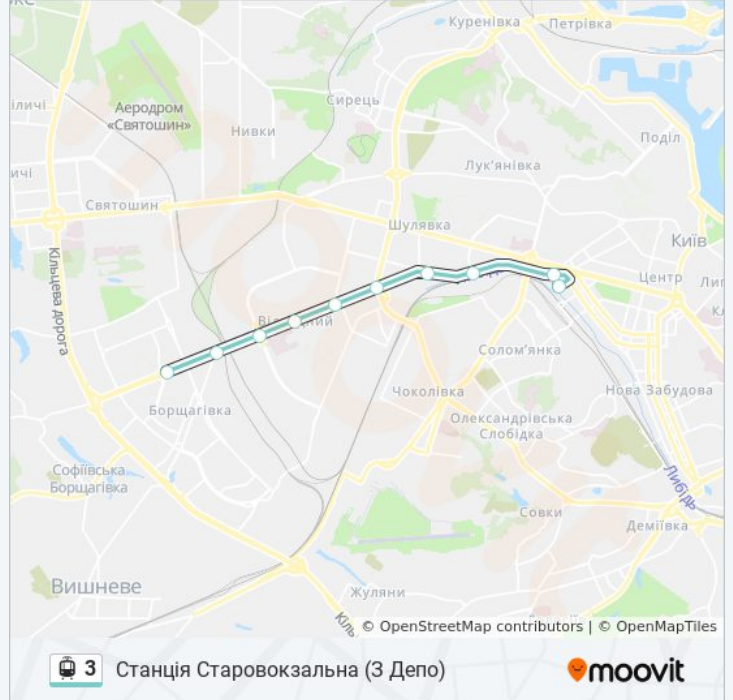

## 3 трамвай інформація

**Напрямок руху:** Станція Старовокзальна

**Зупинки:** 11

**Тривалість подорожі:** 23 хв

**Стислий звіт по лінії:**

### Напрямок: Станція Старовокзальна (3 Депо)

10 зупинок

[ПЕРЕГЛЯД РОЗКЛАДУ РУХУ НА ЛІНІЇ](#)

- Станція Гната Юри
- Станція Сім'ї Сосніних
- Станція Вацлава Гавела
- Станція Героїв Севастополя
- Станція Національний Авіаційний Університет
- Станція Індустріальна
- Станція Олекси Тихого
- Станція Політехнічна
- Станція Площа Перемоги
- Станція Старовокзальна

### 3 трамвай розклад руху

Станція Старовокзальна (3 Депо) розклад руху на маршруті:

понеділок	16:18
вівторок	16:18
середа	16:18
четвер	16:18
п'ятниця	16:18
субота	Не Здійснює Рух
неділя	Не Здійснює Рух

### 3 трамвай інформація

**Напрямок руху:** Станція Старовокзальна (3 Депо)

**Зупинки:** 10

**Тривалість подорожі:** 22 хв

**Стислий звіт по лінії:**

З трамвай розклади і карти маршрутів можна завантажити в форматі PDF з сайту [moovitapp.com](https://moovitapp.com). Використовуйте [Додаток Moovit](#) для перегляду розкладу руху автобусів, потягів або метро і отримання покрокових вказівок щодо всього громадського транспорту в Києві.