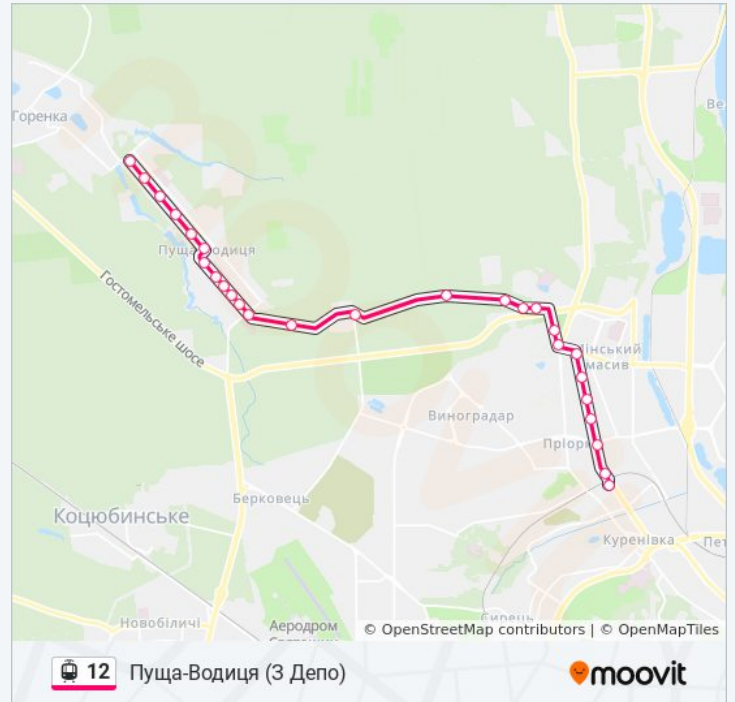

Лісова (На Вимогу)

Вул. Міська

1-А Лінія

2-А Лінія

3-Я Лінія

Госпіталь Інвалідів Ввв

Парк "Пуща-Водиця"

6-А Лінія

7-А Лінія

9-А Лінія

11-А Лінія

13-А Лінія

Пуща-Водиця

12 трамвай інформація

Напрямок руху: Пуща-Водиця (З Депо)

Зупинки: 27

Тривалість подорожі: 46 хв

Стислий звіт по лінії:

Напрямок: Ст. М. Контрактова Площа

41 зупинок

[ПЕРЕГЛЯД РОЗКЛАДУ РУХУ НА ЛІНІЇ](#)

Пуща-Водиця

13-А Лінія

11-А Лінія