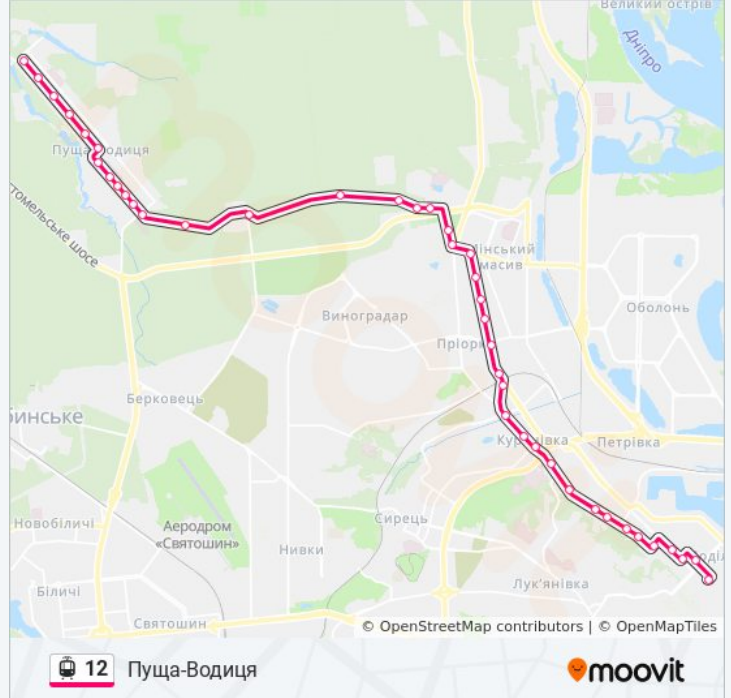

Вул. Міська

1-А Лінія

2-А Лінія

3-Я Лінія

Госпіталь Інвалідів Ввв

Парк "Пуща-Водиця"

6-А Лінія

7-А Лінія

9-А Лінія

11-А Лінія

13-А Лінія

Пуща-Водиця

Напрямок: Пуща-Водиця (3 Депо)

27 зупинок

[ПЕРЕГЛЯД РОЗКЛАДУ РУХУ НА ЛІНІЇ](#)

Вул. Семена Скляренка