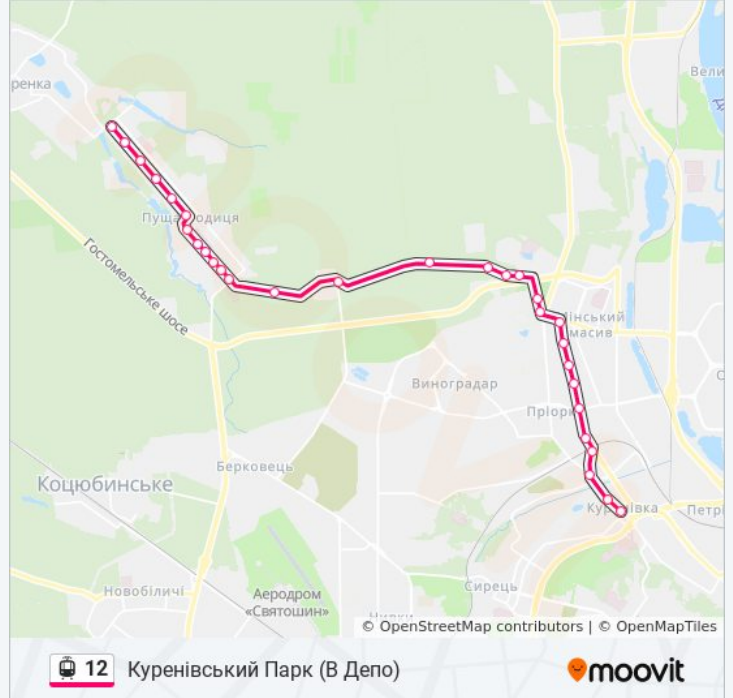

12 трамвай інформація**Напрямок руху:** Куренівський Парк (В Депо)**Зупинки:** 30**Тривалість подорожі:** 51 хв**Стислий звіт по лінії:**

Вул. Полярна

Вул. Миколи Гулака

Вул. Дубровицька

Вул. Пріорська

Вул. Лугова

Інститут Ім. Бакуля

Вул. Семена Скляренка

Пл. Петропавлівська

Пр. Степана Бандери

Куренівський Парк

Напрямок: Пуща-Водиця

41 зупинок

[ПЕРЕГЛЯД РОЗКЛАДУ РУХУ НА ЛІНІЇ](#)