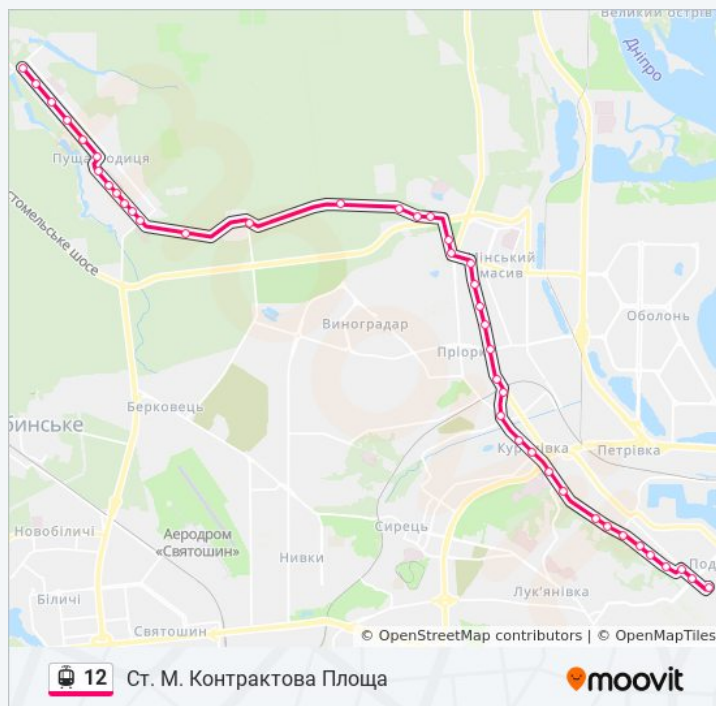

Вул. Нижній Вал

Ст. М. Контрактова Площа

Напрямок руху: Ст. М. Контрактова Площа

Зупинки: 41

Тривалість подорожі: 70 хв

Стислий звіт по лінії:

12 трамвай розклади і карти маршрутів можна завантажити в форматі PDF з сайту moovitapp.com. Використовуйте [Додаток Moovit](#) для перегляду розкладу руху автобусів, потягів або метро і отримання покрокових вказівок щодо всього громадського транспорту в Київ.