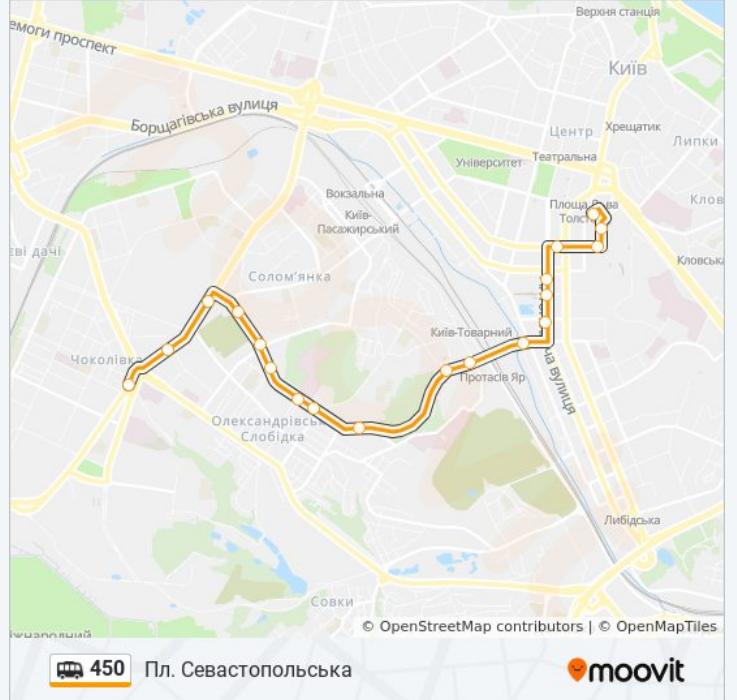

Вул. Шота Руставелі

Отримати Застосунок

450 shuttle лінія (Вул. Шота Руставелі) має 2 маршрутів. В звичайні робочі дні рух здійснюється протягом:

(1) Вул. Шота Руставелі: 06:00 - 21:54 (2) Пл. Севастопольська: 06:00 - 21:54

Використовуйте додаток Moovit для пошуку найближчої до вас 450 shuttle станції і дізнавайтесь час прибуття наступного 450 shuttle.

Напрямок: Вул. Шота Руставелі

18 зупинок

[ПЕРЕГЛЯД РОЗКЛАДУ РУХУ НА ЛІНІЇ](#)

Нск Олімпійський

Вул. Шота Руставелі

450 shuttle розклад руху

Вул. Шота Руставелі розклад руху на маршруті:

понеділок	06:00 - 21:54
вівторок	06:00 - 21:54
середа	06:00 - 21:54
четвер	06:00 - 21:54
п'ятниця	06:00 - 21:54
субота	06:00 - 21:54
неділя	06:00 - 21:54

450 shuttle інформація

Напрямок руху: Вул. Шота Руставелі

Зупинки: 18

Тривалість подорожі: 17 хв

Стислий звіт по лінії:

450 shuttle розклади і карти маршрутів можна завантажити в форматі PDF з сайту moovitapp.com. Використовуйте [Додаток Moovit](#) для перегляду розкладу руху автобусів, потягів або метро і отримання покрокових вказівок щодо всього громадського транспорту в Києві.